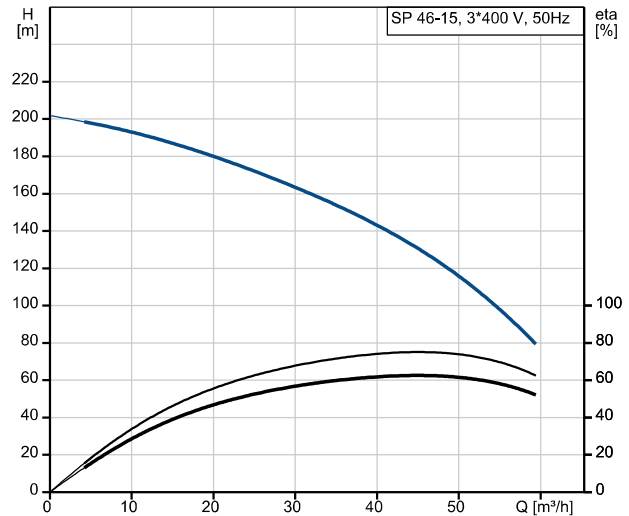

Descripción	Valor
<b>Información general:</b>	
Producto::	SP 46-15
Código::	15A36915
Número EAN::	5700391153358
Precio:	EUR 12621
<b>Técnico:</b>	
Velocidad bomba en el que se basan los datos de la bomba:	2900 rpm
Caudal nominal:	46 m <sup>3</sup> /h
Altura nominal:	131 m
Etapas:	15
Número de impulsores de diámetro reducido:	NONE
Cierre del motor:	CER/CARNBR
Homologaciones:	CE,EAC,UKCA,SEPRO,MOR OCCO
Homologaciones para agua potable:	ACS,DM174
Tolerancia de curva:	ISO9906:2012 3B
Modelo:	B
Versión de motor:	T40
Válvula de retorno:	YES
<b>Materiales:</b>	
Bomba:	Stainless steel
Bomba:	EN 1.4301
Bomba:	AISI 304
Impulsor:	Acero inoxidable
Impulsor:	EN 1.4301
Impulsor:	AISI 304
Motor:	Acero inoxidable
Motor:	DIN W.-Nr. 1.4301
Motor:	AISI 304
<b>Instalación:</b>	
Máxima presión ambiental:	60 bar
Presión de trabajo máxima:	60 bar
Presión de salida máxima permitida:	20.5 bar
Tipo de conexión:	Rp
Tamaño de la conexión:	3 inch
Motor diameter:	6 inch
Minimum borehole diameter:	160 mm
<b>Líquido:</b>	
Líquido bombeado:	Agua
Rango de temperatura del líquido:	-15 .. 40 °C
Temperatura del líquido durante el funcionamiento:	20 °C
Densidad:	998.2 kg/m <sup>3</sup>
<b>Datos eléctricos:</b>	
Tipo de motor:	MS6000
Motor flange design:	Grundfos
Potencia nominal - P2:	22 kW
Potencia (P2) requerida por la bomba:	22 kW
Frecuencia de red:	50 Hz
Tensión nominal:	3 x 380-400-415 V
Intensidad nominal:	49.5-47.5-46.5 A
Intensidad de arranque:	480-530-560 %
Cos phi - factor de potencia:	0.86-0.84-0.82
Velocidad nominal:	2850-2870-2880 rpm