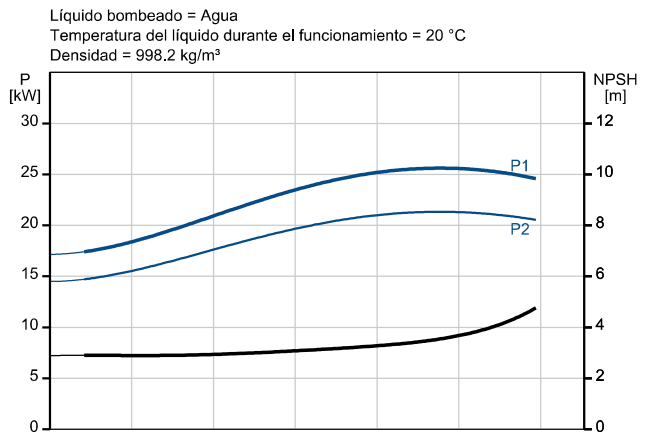

Descripción	Valor
<b>Información general:</b>	
Producto::	SP 46-15
Código::	15A36915
Número EAN::	5700391153358
Precio:	EUR 12621
<b>Técnico:</b>	
Velocidad bomba en el que se basan los datos de la bomba:	2900 rpm
Caudal nominal:	46 m <sup>3</sup> /h
Altura nominal:	131 m
Etapas:	15
Número de impulsores de diámetro reducido:	NONE
Cierre del motor:	CER/CARNBR
Homologaciones:	CE,EAC,UKCA,SEPRO,MOR OCCO
Homologaciones para agua potable:	ACS,DM174
Tolerancia de curva:	ISO9906:2012 3B
Modelo:	B
Versión de motor:	T40
Válvula de retorno:	YES
<b>Materiales:</b>	
Bomba:	Stainless steel
Bomba:	EN 1.4301
Bomba:	AISI 304
Impulsor:	Acero inoxidable
Impulsor:	EN 1.4301
Impulsor:	AISI 304
Motor:	Acero inoxidable
Motor:	DIN W.-Nr. 1.4301
Motor:	AISI 304
<b>Instalación:</b>	
Máxima presión ambiental:	60 bar
Presión de trabajo máxima:	60 bar
Presión de salida máxima permitida:	20.5 bar
Tipo de conexión:	Rp
Tamaño de la conexión:	3 inch
Motor diameter:	6 inch
Minimum borehole diameter:	160 mm
<b>Líquido:</b>	
Líquido bombeado:	Agua
Rango de temperatura del líquido:	-15 .. 40 °C
Temperatura del líquido durante el funcionamiento:	20 °C
Densidad:	998.2 kg/m <sup>3</sup>
<b>Datos eléctricos:</b>	
Tipo de motor:	MS6000
Motor flange design:	Grundfos
Potencia nominal - P2:	22 kW
Potencia (P2) requerida por la bomba:	22 kW
Frecuencia de red:	50 Hz
Tensión nominal:	3 x 380-400-415 V
Intensidad nominal:	49.5-47.5-46.5 A
Intensidad de arranque:	480-530-560 %
Cos phi - factor de potencia:	0.86-0.84-0.82
Velocidad nominal:	2850-2870-2880 rpm