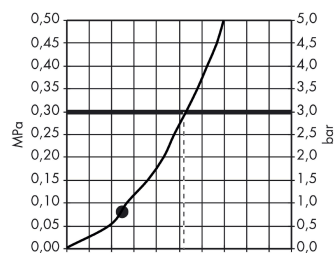

Tecnología

Ilustración del producto

Dibujo a escala

Diagrama de flujo

Q = l/min 0 3 6 9 12 15 18 21 24 27 30
 Q = l/sec 0 0,1 0,2 0,3 0,4 0,5

Los valores de consumo han sido medidos en la práctica con los grifos correspondientes (termostato/mezclador/válvula empotrada).