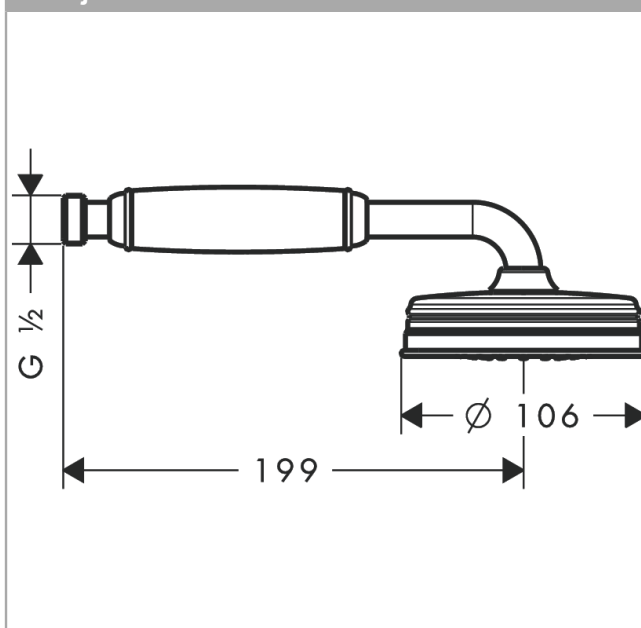

AXOR Montreux
Teleducha 100 1jet
 Acabado: **Cromo** ref.: **16320000**

Características

- Tamaño del rociador: 100 mm
- Tipo de chorro: RainAir
- Caudal máximo a 3 bar: 16 l/min
- Sistema antical QuickClean

Tecnología

Ilustración del producto

Dibujo a escala

Diagrama de flujo

Q = l/min 0 3 6 9 12 15 18 21 24 27 30
 Q = l/sec 0 0,1 0,2 0,3 0,4 0,5

Los valores de consumo han sido medidos en la práctica con los grifos correspondientes (termostato/mezclador/válvula empotrada).

Año de fabricación: >04/06

Posición		ref.	CP	UE
1	Junta plana con filtro	94246000	3,51 €	1