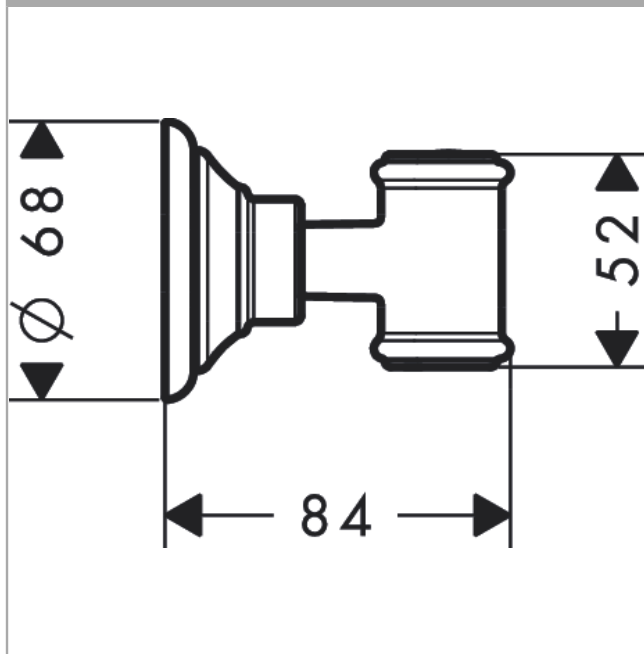

AXOR Montreux
Soporte de ducha

Acabado: **Cromo** ref.: **16325000**

Características

- Posición de sujeción fija
- Para con tuercas cónicas
- Diámetro del agujero del taladro: 6 mm
- 2 orificios de taladrado

Ilustración del producto

Dibujo a escala

AXOR Montreux
Soporte de ducha
Acabado: **Cromo** ref.: **16325000**

Vista despiezada

Año de fabricación: >04/06

AXOR Montreux
Soporte de ducha
 Acabado: **Cromo** ref.: **16325000**

Lista de piezas de recambio

Año de fabricación: >04/06

Posición		ref.	CP	UE
1	Set de fijación	96179000	12,34 €	1
2	Pieza desuplemento 7 mm	95538000	15,00 €	1
3	Soporte	96341000	12,34 €	1
4	Varilla	97546000	3,51 €	1
5	Tornillo de cabeza cilíndrica ranurada M4x10	97661000	5,81 €	1
6	Arandela	98918000	3,51 €	1