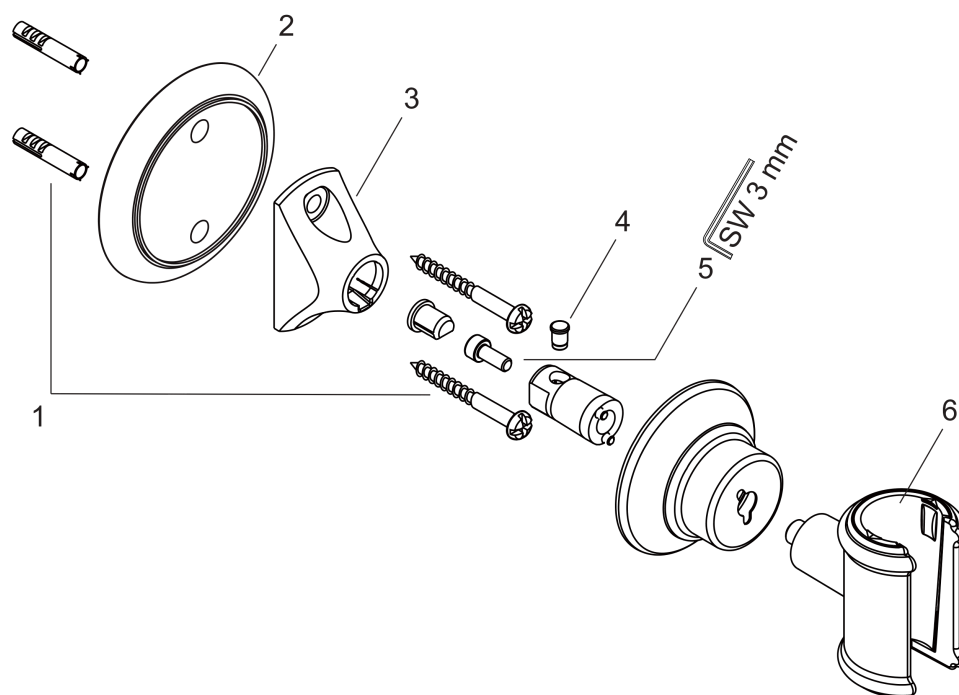

AXOR Montreux
Soporte de ducha

Acabado: **Cromo** ref.: **16325000**

Características

- Posición de sujeción fija
- Para con tuercas cónicas
- Diámetro del agujero del taladro: 6 mm
- 2 orificios de taladrado

Ilustración del producto

Dibujo a escala

AXOR Montreux
Soporte de ducha
Acabado: **Cromo** ref.: **16325000**

Vista despiezada

Año de fabricación: >04/06

AXOR Montreux
Soporte de ducha
 Acabado: **Cromo** ref.: **16325000**

Lista de piezas de recambio

Año de fabricación: >04/06

Posición		ref.	CP	UE
1	Set de fijación	96179000	12,34 €	1
2	Pieza desuplemento 7 mm	95538000	15,00 €	1
3	Soporte	96341000	12,34 €	1
4	Varilla	97546000	3,51 €	1
5	Tornillo de cabeza cilíndrica ranurada M4x10	97661000	5,81 €	1
6	Arandela	98918000	3,51 €	1