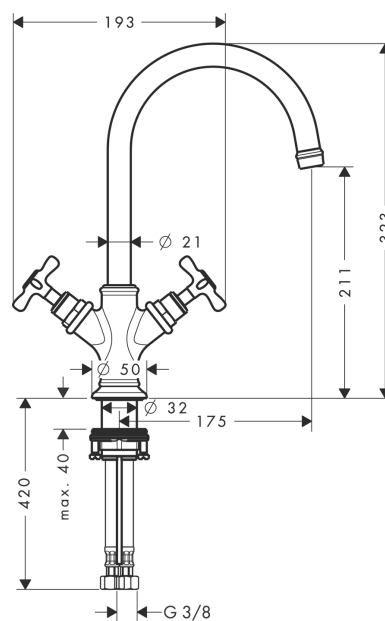

AXOR Montreux

Mezclador bimando de lavabo 210 con manecilla de cruceta y vaciador automático

Acabado: **Níquel cepillado** ref.: **16502820**

Características

- Consiste en: Mezclador bimando de lavabo, vaciador
- ComfortZone: 210
- Proyección: 175 mm
- Altura del caño: 211 mm
- Modelo de manecilla: manecilla de cruceta
- Caño giratorio 120°
- Caudal máximo a 3 bar: 5 l/min
- Vaciador automático G 1¼
- Taxonomía UE: máx. 6 l/min - Substantial Contribution (SC)

Tecnología

Ilustración del producto

Dibujo a escala

AXOR Montreux

Mezclador bimando de lavabo 210 con manecilla de cruceta y vaciador automático

Acabado: Níquel cepillado ref.: 16502820

Diagrama de flujo

AXOR Montreux
Mezclador bimando de lavabo 210 con manecilla de cruceta y vaciador automático
 Acabado: **Níquel cepillado** ref.: **16502820**

Vista despiezada

Año de fabricación: >10/10

AXOR Montreux

Mezclador bimando de lavabo 210 con manecilla de cruceta y vaciador automático

Acabado: **Níquel cepillado** ref.: **16502820**

Lista de piezas de recambio

Año de fabricación: >10/10

Posición		ref.	CP	UE
1	Mando	16291820	135,40 €	1
2	Set de tapón frío / caliente / neutral	97987000	62,19 €	1
3	Casquillo	97993820	76,59 €	1
4	Montura cierre a derecha	94009000	38,96 €	1
5	Caño completo	97990820	357,80 €	1
6	Aireador M18x1 (5 l/min)	95378820	62,19 €	1
7	Junta toroidal 11x2	98127000	3,51 €	1
8	Tornillo manecilla M4x5	98731000	3,51 €	1
9	Junta	98749000	5,81 €	1
10	Set de fijación completo (Ø 32)	13961000	24,44 €	1
11	Arandela	97548000	3,51 €	1
12	Conexión flexible 450 mm M8x0,75 G3/8	97206000	30,73 €	1
13	Junta toroidal 7x1,5	98422000	3,51 €	1
14	Tirador	98730820	48,28 €	1
15	Junta	95581000	5,81 €	1
16	Arandela	92849000	9,08 €	1
a	Vaciadores	94139820	175,69 €	1
b	Prolongación 35 mm para fijación	13898000	76,59 €	1