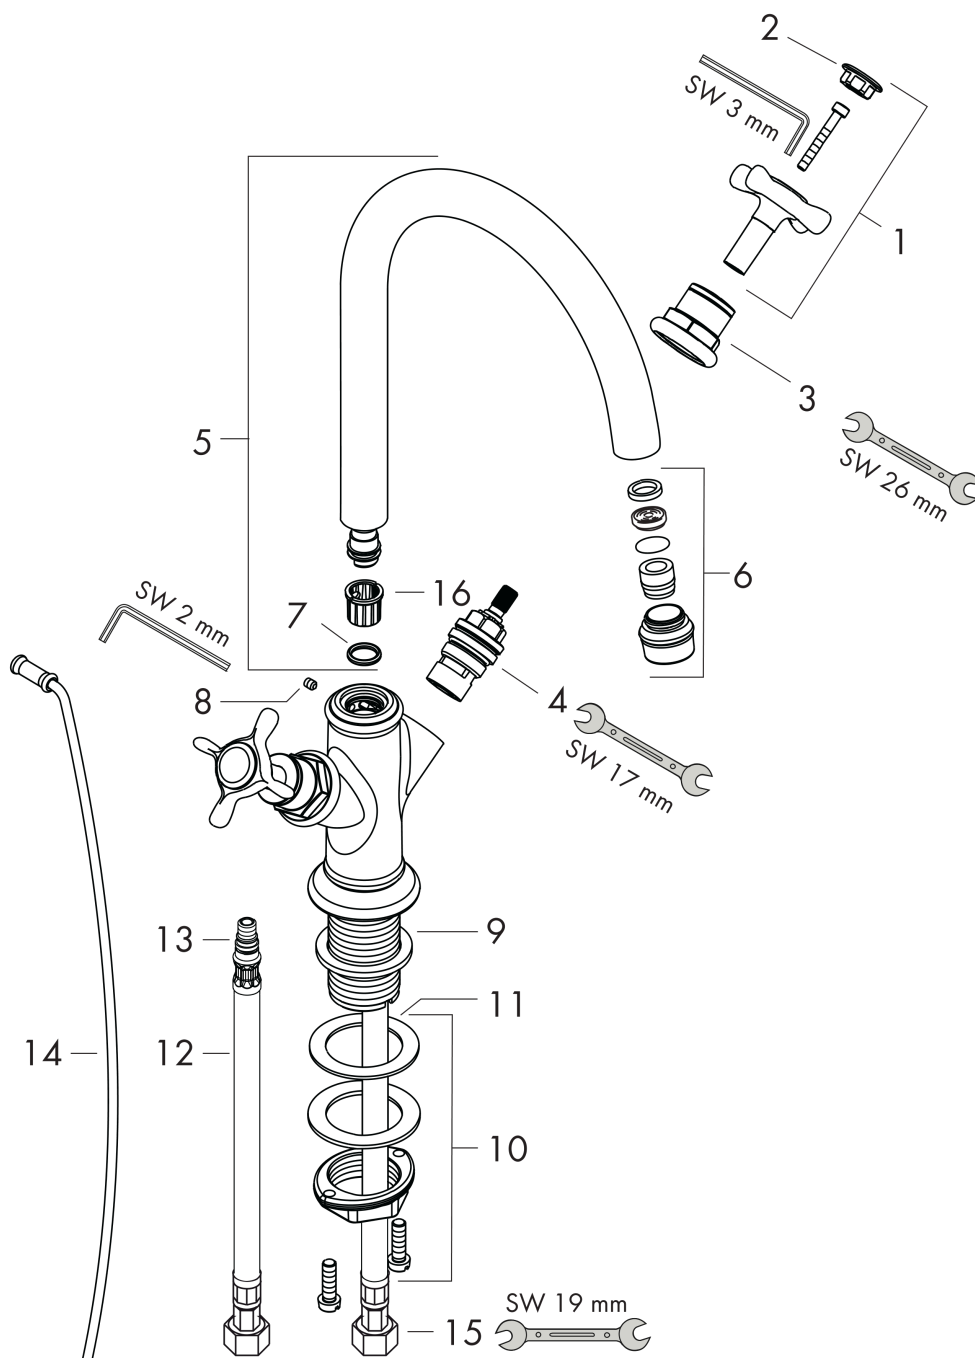

AXOR Montreux

Mezclador bimando de lavabo 210 con manecilla de cruceta y vaciador automático

Acabado: **Níquel cepillado** ref.: **16502820**

Características

- Consiste en: Mezclador bimando de lavabo, vaciador
- ComfortZone: 210
- Proyección: 175 mm
- Altura del caño: 211 mm
- Modelo de manecilla: manecilla de cruceta
- Caño giratorio 120°
- Caudal máximo a 3 bar: 5 l/min
- Vaciador automático G 1¼
- Taxonomía UE: máx. 6 l/min - Substantial Contribution (SC)

Tecnología

Ilustración del producto

Dibujo a escala

AXOR Montreux

Mezclador bimando de lavabo 210 con manecilla de cruceta y vaciador automático

Acabado: Níquel cepillado ref.: 16502820

Diagrama de flujo

AXOR Montreux
Mezclador bimando de lavabo 210 con manecilla de cruceta y vaciador automático
 Acabado: **Níquel cepillado** ref.: **16502820**

Vista despiezada

Año de fabricación: >10/10

AXOR Montreux

Mezclador bimando de lavabo 210 con manecilla de cruceta y vaciador automático

Acabado: **Níquel cepillado** ref.: **16502820**

Lista de piezas de recambio

Año de fabricación: >10/10

Posición		ref.	CP	UE
1	Mando	16291820	135,40 €	1
2	Set de tapón frío / caliente / neutral	97987000	62,19 €	1
3	Casquillo	97993820	76,59 €	1
4	Montura cierre a derecha	94009000	38,96 €	1
5	Caño completo	97990820	357,80 €	1
6	Aireador M18x1 (5 l/min)	95378820	62,19 €	1
7	Junta toroidal 11x2	98127000	3,51 €	1
8	Tornillo manecilla M4x5	98731000	3,51 €	1
9	Junta	98749000	5,81 €	1
10	Set de fijación completo (Ø 32)	13961000	24,44 €	1
11	Arandela	97548000	3,51 €	1
12	Conexión flexible 450 mm M8x0,75 G3/8	97206000	30,73 €	1
13	Junta toroidal 7x1,5	98422000	3,51 €	1
14	Tirador	98730820	48,28 €	1
15	Junta	95581000	5,81 €	1
16	Arandela	92849000	9,08 €	1
a	Vaciadores	94139820	175,69 €	1
b	Prolongación 35 mm para fijación	13898000	76,59 €	1