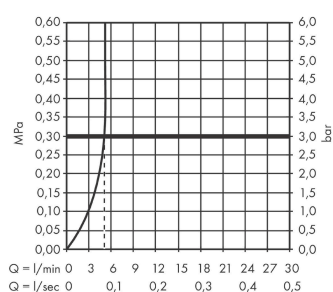

AXOR Montreux

Mezclador bimando de lavabo 210 con manecilla de cruceta y vaciador automático

Acabado: **Níquel cepillado** ref.: **16502820**

Características

- Consiste en: Mezclador bimando de lavabo, vaciador
- ComfortZone: 210
- Proyección: 175 mm
- Altura del caño: 211 mm
- Modelo de manecilla: manecilla de cruceta
- Caño giratorio 120°
- Caudal máximo a 3 bar: 5 l/min
- Vaciador automático G 1¼
- Taxonomía UE: máx. 6 l/min - Substantial Contribution (SC)

Tecnología

Ilustración del producto

Dibujo a escala

AXOR Montreux

Mezclador bimando de lavabo 210 con manecilla de cruceta y vaciador automático

Acabado: Níquel cepillado ref.: 16502820

Diagrama de flujo

AXOR Montreux
Mezclador bimando de lavabo 210 con manecilla de cruceta y vaciador automático
 Acabado: **Níquel cepillado** ref.: **16502820**