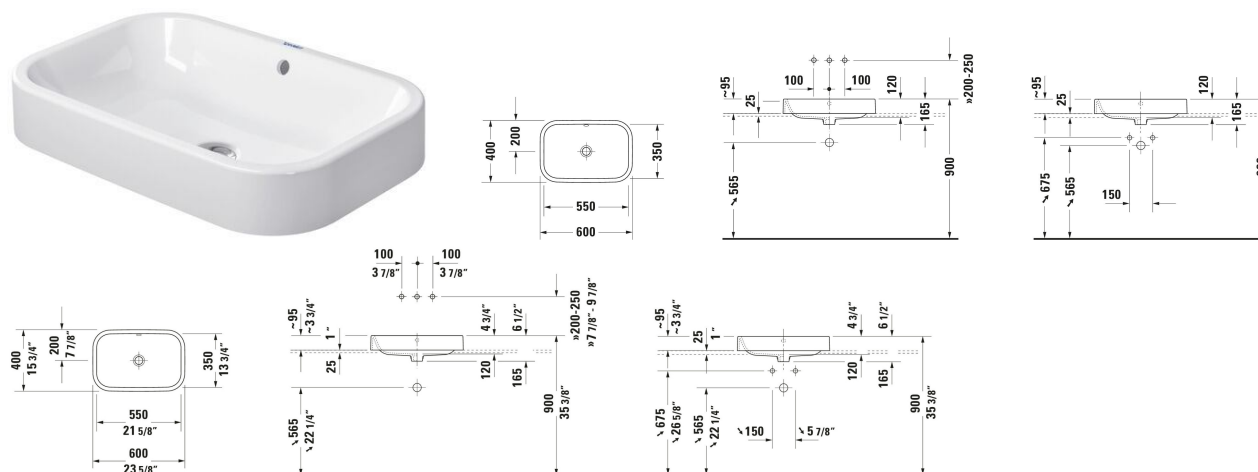

Happy D.2 Lavabo sobre encimera # 2314600000

< 600 mm >

| Lavabo sobre encimera | Medidas | Peso | Nº de pedido |
|--|---------------|-----------|--------------|
| Rectangular, Plataforma para grifería: No, Rebosadero: Sí, Rectificado, incl. embellecedor de rebosadero, 600 mm | | | |
| Acabados | | | |
| 00 Blanco | | | |
| Versiones | | | |
| <input checked="" type="checkbox"/> Blanco Brillante, Cantidad de puestos de lavado: 1 Centro | | 12,800 kg | 2314600000 |
| La cerámica sanitaria revestida con WonderGliss se mantiene más tiempo pulida y limpia. Para pedidos con WonderGliss hay que añadir un 1 al final del número de referencia | | | |
| Accesorios | | | |
| Válvula manual Apto para Lavabo con rebosadero, Ø 63,5 mm | Ø 63.5 mm | 0.35 kg | 005052 |
| Sifón de diseño Latón, Salida: Horizontal, Apto para Lavabo | 76 x 483 mm | 1.5 kg | 005036 |
| Productos relacionados | | | |
| Mueble bajo lavabo para encimera Número de cajones grandes: 1, incl. encimera: Sí, Permite orificios para grifería, Tirador Plata, Autorretraíble con amortiguación, 800 x 550 mm | 800 x 550 mm | | KT6694 |
| Mueble bajo lavabo para encimera Número de cajones grandes: 1, incl. encimera: Sí, Permite orificios para grifería, Tirador Plata, Autorretraíble con amortiguación, 1000 x 550 mm | 1000 x 550 mm | | KT6695 |
| Mueble bajo lavabo para encimera Número de cajones grandes: 1, incl. encimera: Sí, Permite orificios para grifería, Tirador Plata, Autorretraíble con amortiguación, 1200 x 550 mm | 1200 x 550 mm | | KT6696 |