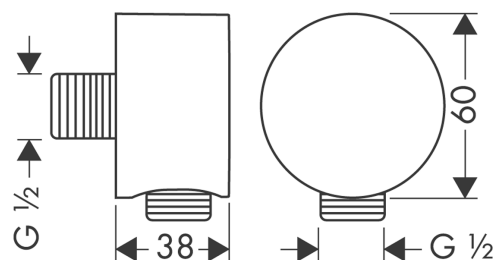

AXOR Starck
Toma de agua Round
Acabado: **Cromo** ref.: **27451000**

Características

- Válvula antirretorno
- Tipo de conexión: G 1/2

Ilustración del producto

Dibujo a escala

AXOR Starck
Toma de agua Round
Acabado: **Cromo** ref.: **27451000**

Vista despiezada

Año de fabricación: >07/99

AXOR Starck
Toma de agua Round
 Acabado: **Cromo** ref.: **27451000**

Lista de piezas de recambio

Año de fabricación: >07/99

Posición		ref.	CP	UE
1	Embellecedor	97549000	19,84 €	1
2	Set de válvula antirretorno DW 15	94074000	15,00 €	1
3	Soporte	98557000	5,81 €	1