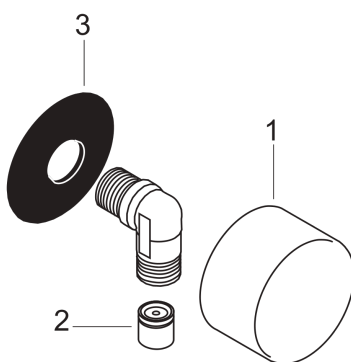

AXOR Starck
Toma de agua Round
Acabado: **Cromo** ref.: **27451000**

Características

- Válvula antirretorno
- Tipo de conexión: G 1/2

Ilustración del producto

Dibujo a escala

AXOR Starck
Toma de agua Round
Acabado: **Cromo** ref.: **27451000**

Vista despiezada

Año de fabricación: >07/99

AXOR Starck
Toma de agua Round
 Acabado: **Cromo** ref.: **27451000**

Lista de piezas de recambio

Año de fabricación: >07/99

Posición		ref.	CP	UE
1	Embellecedor	97549000	19,84 €	1
2	Set de válvula antirretorno DW 15	94074000	15,00 €	1
3	Soporte	98557000	5,81 €	1