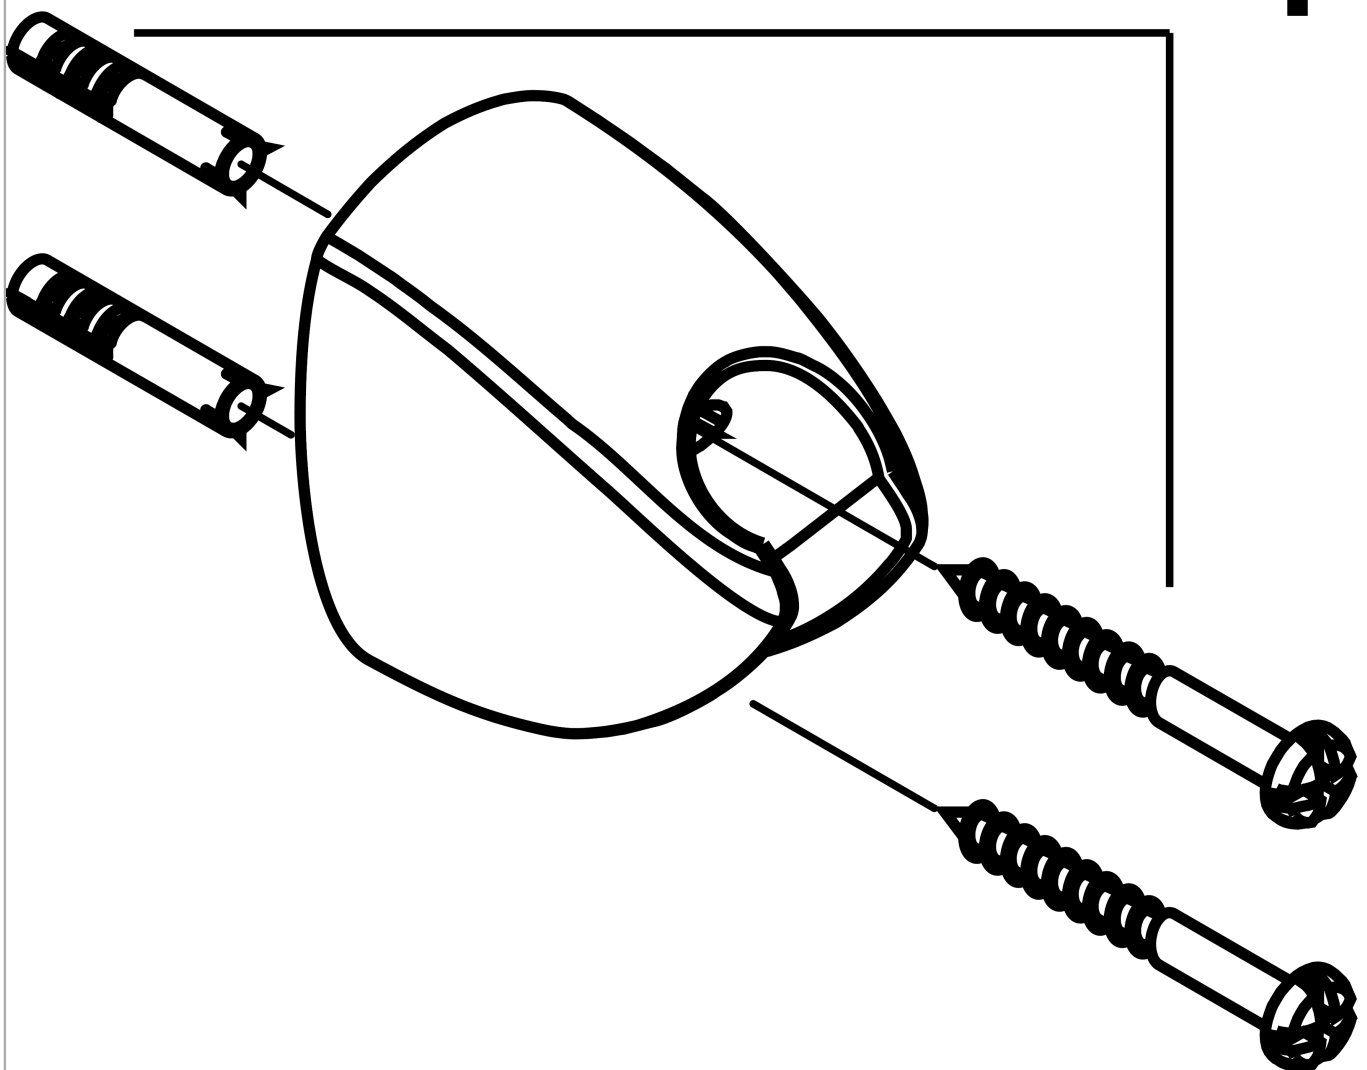

Soporte de ducha Porter C

Acabado: **Cromo** ref.: **27521000**

Descripción

Características

- Posición de sujeción fija
- Medidas: 71 x 45 x 63 mm (alto x ancho x fondo)
- Diámetro del agujero del taladro: 25 mm
- 2 orificios de taladrado

Ilustración del producto

Dibujo a escala

Soporte de ducha Porter C
 Acabado: **Cromo** ref.: **27521000**

Vista despiezada

Año de fabricación: >10/93

1

Soporte de ducha Porter C
 Acabado: **Cromo** ref.: **27521000**