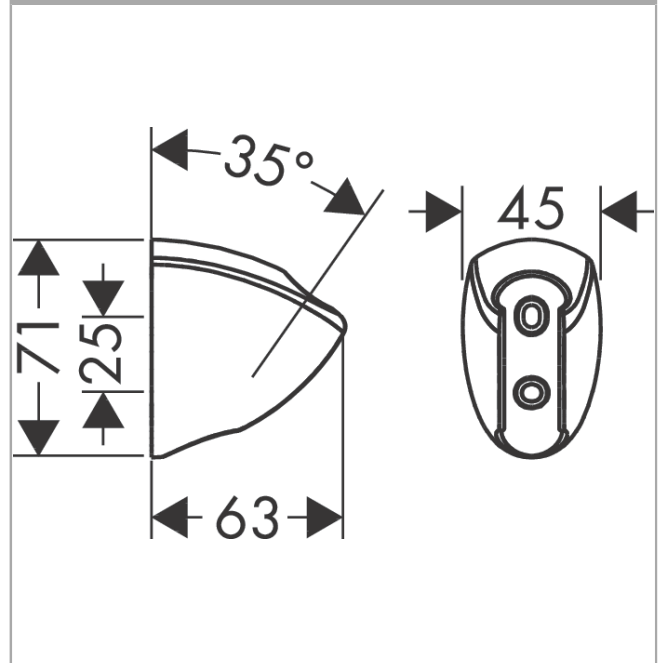

Soporte de ducha Porter C

Acabado: **Cromo** ref.: **27521000**

Descripción

Características

- Posición de sujeción fija
- Medidas: 71 x 45 x 63 mm (alto x ancho x fondo)
- Diámetro del agujero del taladro: 25 mm
- 2 orificios de taladrado

Ilustración del producto

Dibujo a escala

Soporte de ducha Porter C
 Acabado: **Cromo** ref.: **27521000**

Vista despiezada

Año de fabricación: >10/93

1

Soporte de ducha Porter C
 Acabado: **Cromo** ref.: **27521000**