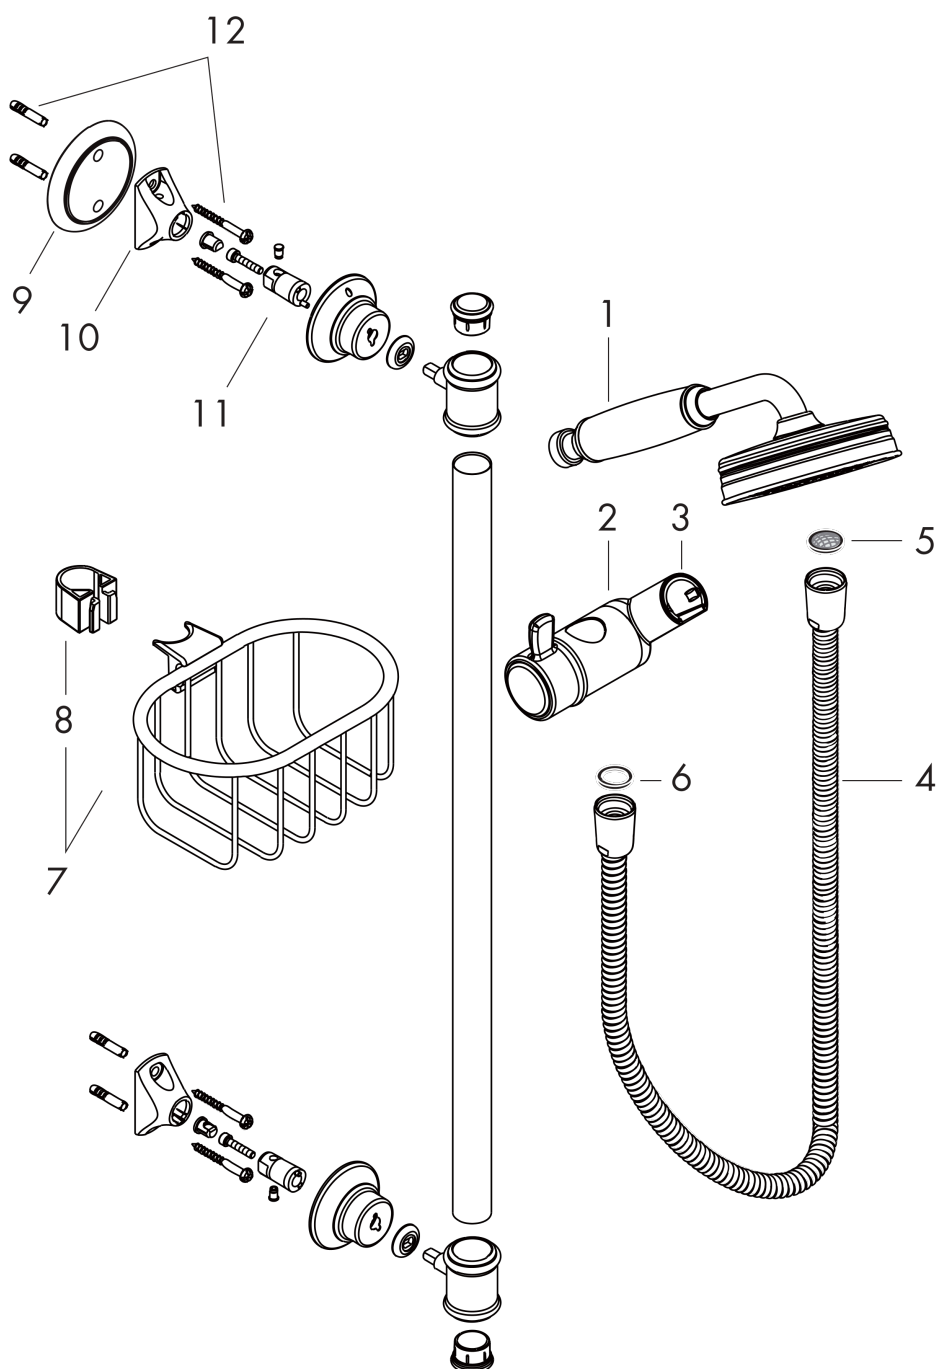

## Características

- Consiste en: teleducha, barra de ducha, flexo de ducha, control deslizante
- Tamaño del rociador 100 mm
- Tipo de chorro: RainAir
- Soporte para tubos flexos con tuerca cónica
- Barra de ducha AXOR Montreux 0.90m
- Caudal máximo a 3 bar: 16 l/min
- Perfil de la barra: round
- Diámetro de la barra: 25 mm

## Diagrama de flujo

Q = l/min 0 3 6 9 12 15 18 21 24 27 30  
 Q = l/sec 0 0,1 0,2 0,3 0,4 0,5

Los valores de consumo han sido medidos en la práctica con los grifos correspondientes (termostato/mezclador/válvula empotrada).

## Vista despiezada

Año de fabricación: >04/06

**AXOR Montreux**  
**Set de ducha 0.90 m con teleducha 100 1jet**  
 Acabado: **Cromo** ref.: **27982000**

## Lista de piezas de recambio

Año de fabricación: >04/06

Posición		ref.	CP	UE
1	Teleducha	16320000	-	1
2	Cursor completo	98723000	76,59 €	1
3	Arandela	98918000	3,51 €	1
4	Flexo 1,60 m	28116000	-	1
5	Junta plana con filtro	94246000	3,51 €	1
6	Junta	98058000	3,51 €	1
7	Jabonera	42066000	-	1
8	Clip para Casetta, Ø 22 mm	96189000	5,81 €	1
9	Pieza desuplemento 7 mm	95538000	15,00 €	1
10	Soporte	96341000	12,34 €	1
11	Varilla	97546000	3,51 €	1
12	Set de fijación	96179000	12,34 €	1