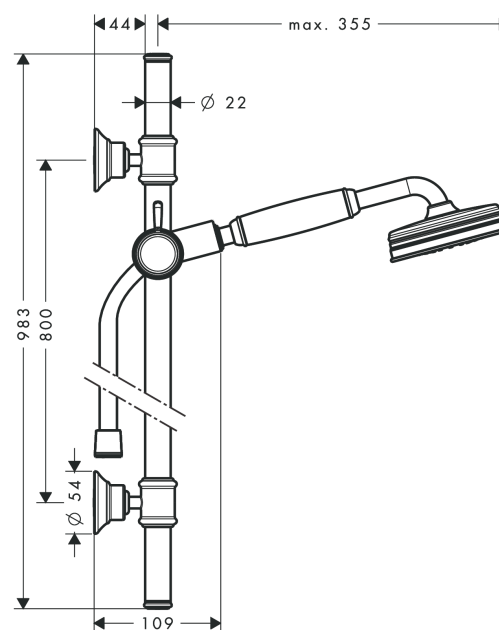

**AXOR Montreux**  
**Set de ducha 0.90 m con teleducha 100 1jet**  
 Acabado: **Cromo** ref.: **27982000**

## Características

- Consiste en: teleducha, barra de ducha, flexo de ducha, control deslizante
- Tamaño del rociador 100 mm
- Tipo de chorro: RainAir
- Soporte para tubos flexos con tuerca cónica
- Barra de ducha AXOR Montreux 0.90m
- Caudal máximo a 3 bar: 16 l/min
- Perfil de la barra: round
- Diámetro de la barra: 25 mm

## Dibujo a escala

**AXOR Montreux**  
**Set de ducha 0.90 m con teleducha 100 1jet**  
 Acabado: **Cromo** ref.: **27982000**