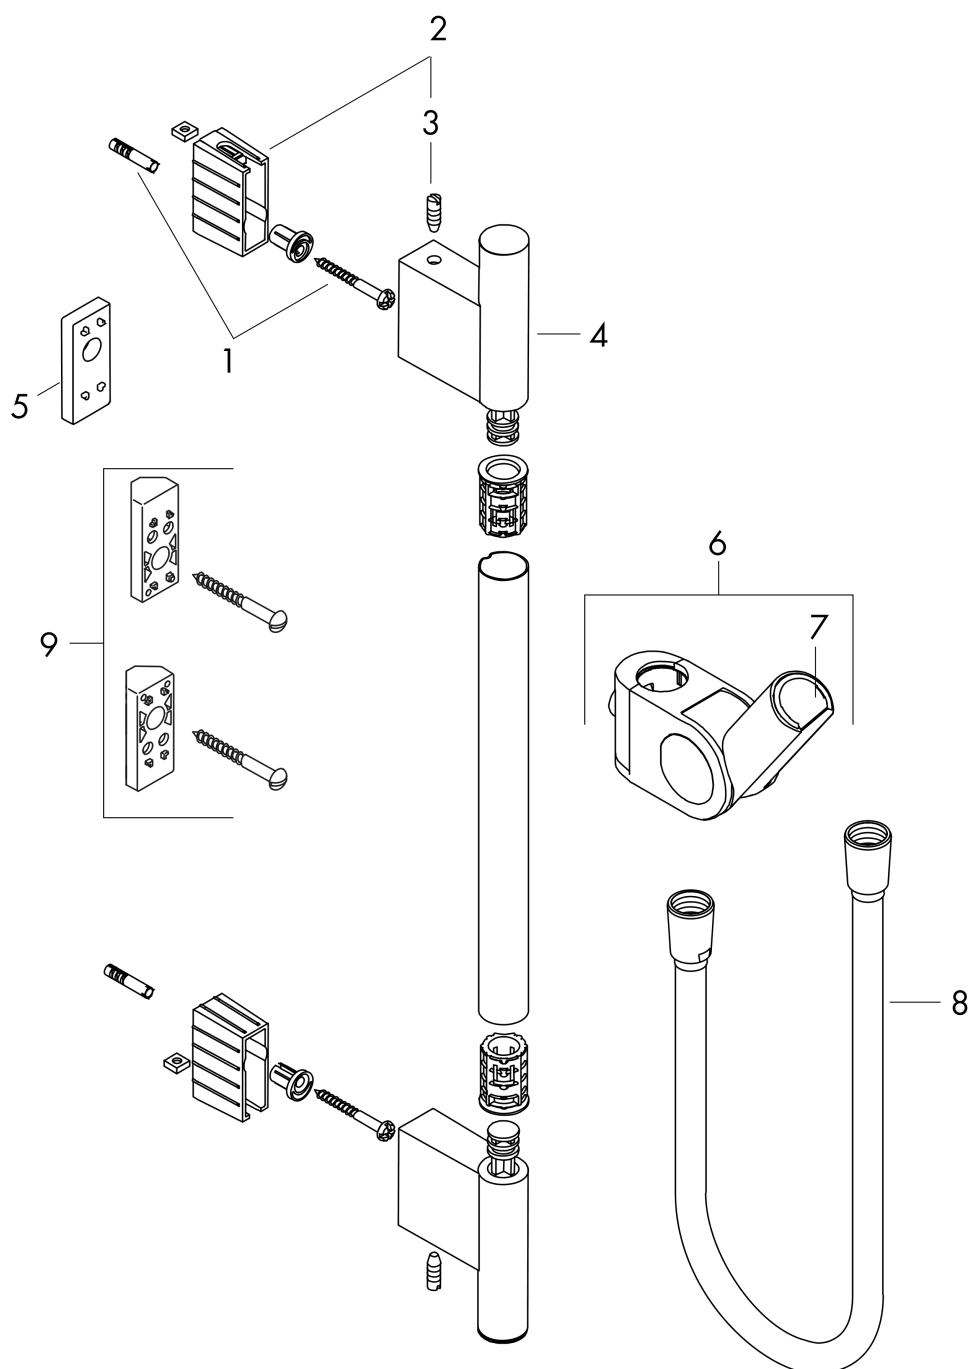

AXOR Uno

Barra de ducha 0.90 m

Acabado: **Cromo** ref.: **27989000**

Características

- Consiste en: barra de ducha, flexo de ducha, control deslizante
- Diámetro de la barra: 22 mm
- Perfil de la barra: round
- Soporte para teleducha de metal
- Soporte deslizante ajustable

Ilustración del producto

Dibujo a escala

AXOR Uno
Barra de ducha 0.90 m
Acabado: **Cromo** ref.: **27989000**

Ejemplo de instalación

AXOR Uno
Barra de ducha 0.90 m
Acabado: **Cromo** ref.: **27989000**

Vista despiezada

Año de fabricación: >01/11

AXOR Uno
Barra de ducha 0.90 m
 Acabado: **Cromo** ref.: **27989000**

Lista de piezas de recambio

Año de fabricación: >01/11

Posición		ref.	CP	UE
1	Set de fijación	40915000	12,34 €	1
2	Soporte completo	96486000	12,34 €	1
3	Tornillo	97795000	9,08 €	1
4	Embellecedor	96485000	15,00 €	1
5	Pieza desuplemento 7 mm	96397000	-	1
6	Cursor completo	96505000	135,40 €	1
7	Arandela	98918000	3,51 €	1
8	Flexo Isiflex'B 1,60 m	28276000	-	1
9	Set de esquina	28693000	-	1