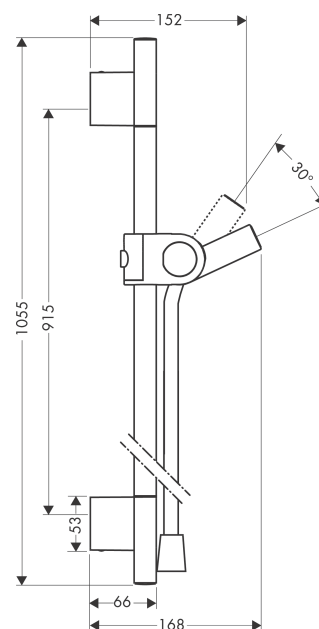

AXOR Uno

Barra de ducha 0.90 m

Acabado: **Cromo** ref.: **27989000**

Características

- Consiste en: barra de ducha, flexo de ducha, control deslizante
- Diámetro de la barra: 22 mm
- Perfil de la barra: round
- Soporte para teleducha de metal
- Soporte deslizante ajustable

Ilustración del producto

Dibujo a escala

AXOR Uno
Barra de ducha 0.90 m
Acabado: **Cromo** ref.: **27989000**

Ejemplo de instalación

AXOR Uno
Barra de ducha 0.90 m
Acabado: **Cromo** ref.: **27989000**

Vista despiezada

Año de fabricación: >01/11

AXOR Uno
Barra de ducha 0.90 m
 Acabado: **Cromo** ref.: **27989000**

Lista de piezas de recambio

Año de fabricación: >01/11

Posición		ref.	CP	UE
1	Set de fijación	40915000	12,34 €	1
2	Soporte completo	96486000	12,34 €	1
3	Tornillo	97795000	9,08 €	1
4	Embellecedor	96485000	15,00 €	1
5	Pieza desuplemento 7 mm	96397000	-	1
6	Cursor completo	96505000	135,40 €	1
7	Arandela	98918000	3,51 €	1
8	Flexo Isiflex'B 1,60 m	28276000	-	1
9	Set de esquina	28693000	-	1