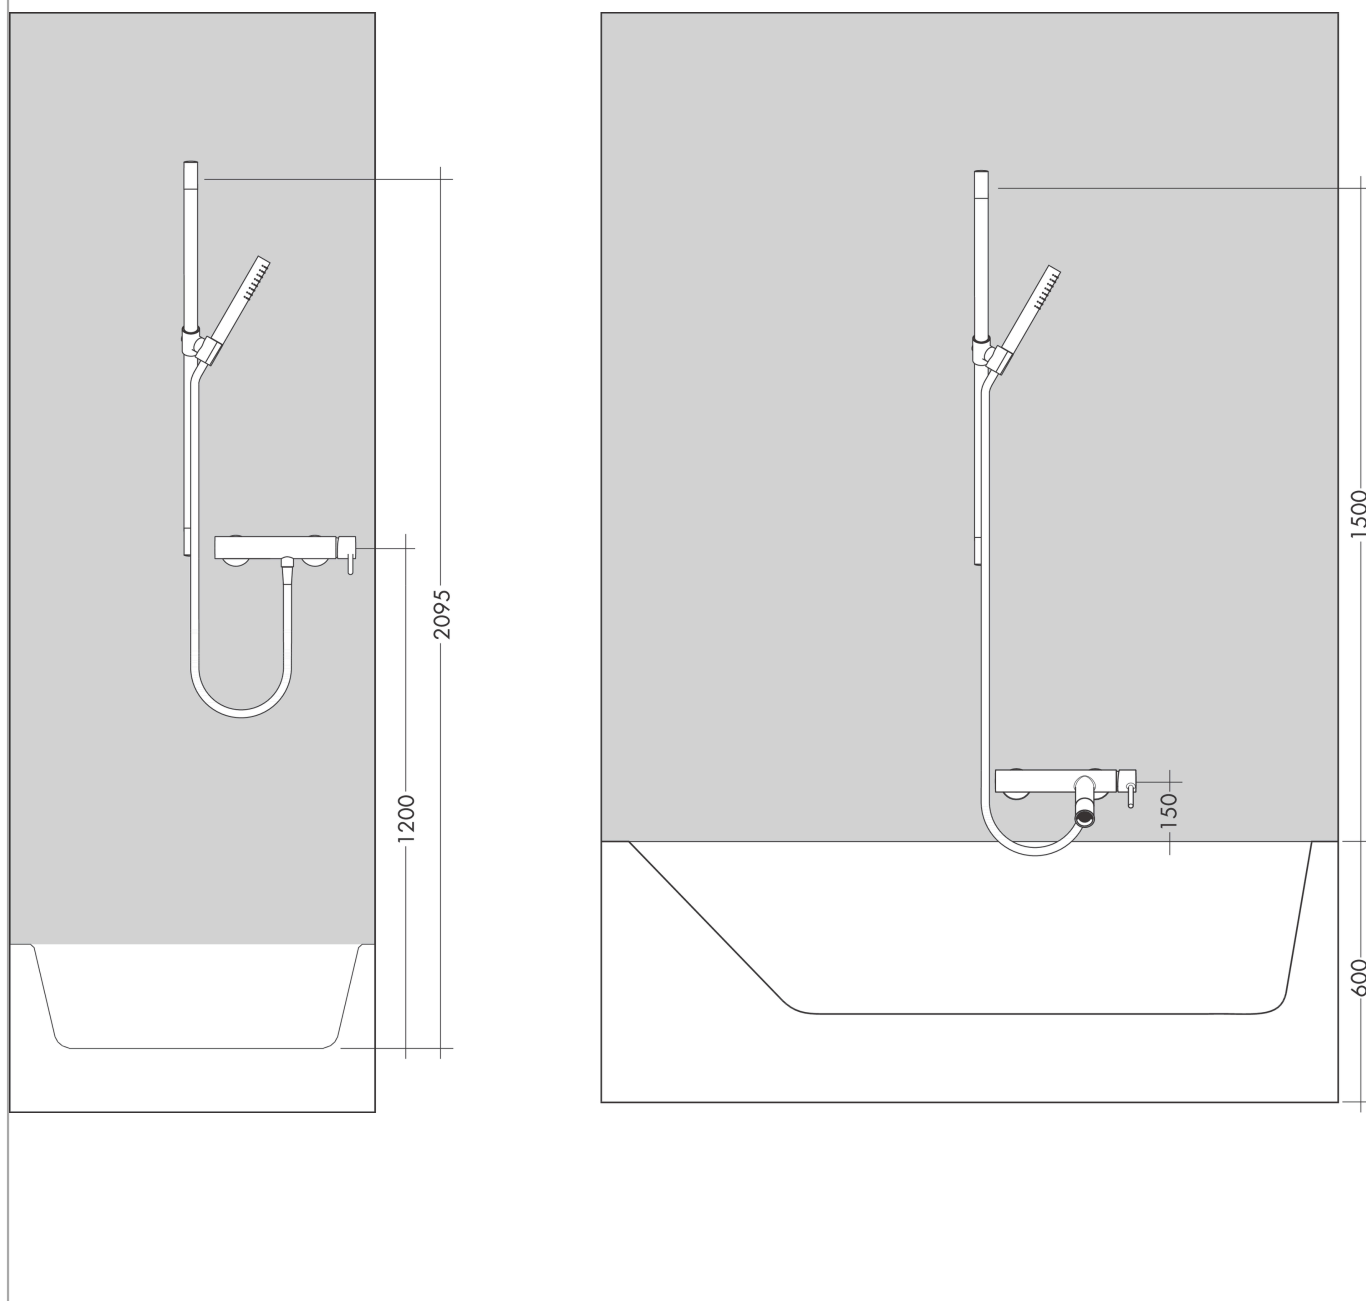

AXOR Uno

Barra de ducha 0.90 m

Acabado: **Cromo** ref.: **27989000**

Características

- Consiste en: barra de ducha, flexo de ducha, control deslizante
- Diámetro de la barra: 22 mm
- Perfil de la barra: round
- Soporte para teleducha de metal
- Soporte deslizante ajustable

Ilustración del producto

Dibujo a escala

AXOR Uno
Barra de ducha 0.90 m
Acabado: **Cromo** ref.: **27989000**

Ejemplo de instalación

AXOR Uno
Barra de ducha 0.90 m
Acabado: **Cromo** ref.: **27989000**

Vista despiezada

Año de fabricación: >01/11

AXOR Uno
Barra de ducha 0.90 m
 Acabado: **Cromo** ref.: **27989000**

Lista de piezas de recambio

Año de fabricación: >01/11

Posición		ref.	CP	UE
1	Set de fijación	40915000	12,34 €	1
2	Soporte completo	96486000	12,34 €	1
3	Tornillo	97795000	9,08 €	1
4	Embellecedor	96485000	15,00 €	1
5	Pieza desuplemento 7 mm	96397000	-	1
6	Cursor completo	96505000	135,40 €	1
7	Arandela	98918000	3,51 €	1
8	Flexo Isiflex'B 1,60 m	28276000	-	1
9	Set de esquina	28693000	-	1