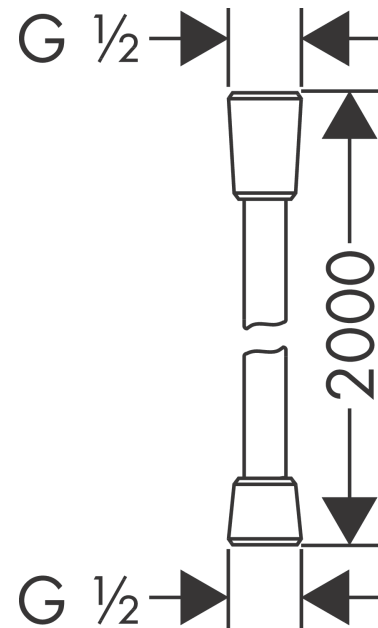

**Isiflex****Flexo de ducha 200 cm**Acabado: **Cromo** ref.: **28274000****Descripción****Características**

- Flexo de ducha de alta calidad
- Longitud del flexo de ducha 2,00 m
- Tuercas cónicas en ambos extremos
- Rosca de conexión: G 1/2

**Ilustración del producto****Dibujo a escala**

Isiflex  
 Flexo de ducha 200 cm  
 Acabado: Cromo ref.: 28274000

Vista despiezada

Año de fabricación: >12/00

**Isiflex**  
**Flexo de ducha 200 cm**  
 Acabado: **Cromo** ref.: **28274000**

**Lista de piezas de recambio**

Año de fabricación: >12/00

Posición	Descripción	ref.	CP	UE
1	Junta	98058000	3,51 €	1