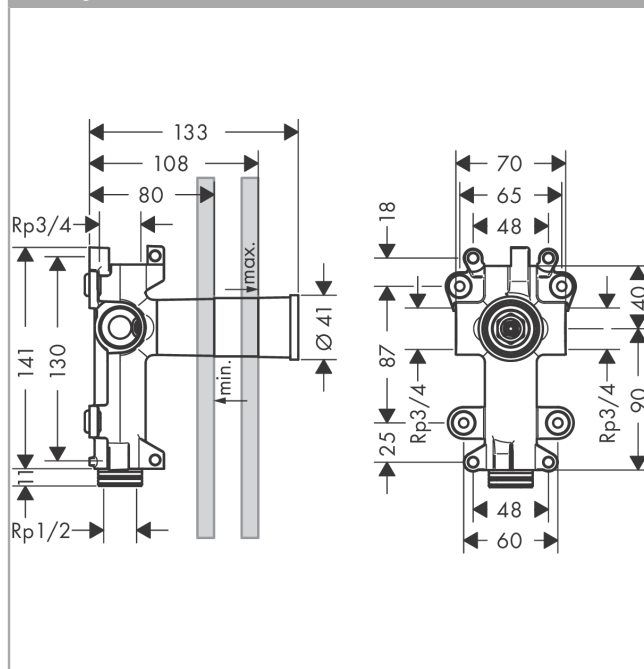

AXOR ShowerSolutions
Set básico para módulo de ducha 120/120 empotrada
 Acabado: ref.: 28486180

Características

- Instalación insonorizada

Ilustración del producto

Dibujo a escala

AXOR ShowerSolutions
Set básico para módulo de ducha 120/120 empotrada
 Acabado: ref.: 28486180

Ejemplo de instalación

AXOR ShowerSolutions
Set básico para módulo de ducha 120/120 empotrada
Acabado: ref.: 28486180

Vista despiezada

Año de fabricación: >01/09

AXOR ShowerSolutions
Set básico para módulo de ducha 120/120 empotrada
 Acabado: ref.: **28486180**

Lista de piezas de recambio

Año de fabricación: >01/09

Posición		ref.	CP	UE
1	Varilla	95334000	15,00 €	1
2	Junta toroidal 23x2,5	98183000	3,51 €	1
3	tira impermeabilizante	96492000	9,08 €	1