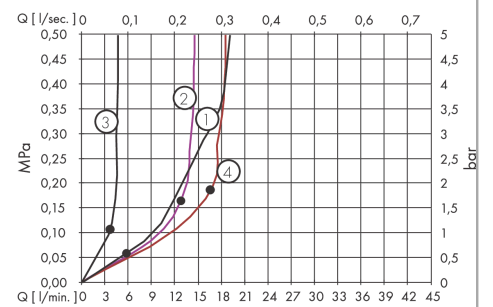

AXOR ShowerSolutions
Set básico para módulo de ducha 120/120 empotrada
 Acabado: ref.: 28486180

Características

- Instalación insonorizada

Ilustración del producto

Dibujo a escala

AXOR ShowerSolutions
Set básico para módulo de ducha 120/120 empotrada
 Acabado: ref.: 28486180

Ejemplo de instalación

AXOR ShowerSolutions
Set básico para módulo de ducha 120/120 empotrada
Acabado: ref.: 28486180

Vista despiezada

Año de fabricación: >01/09

AXOR ShowerSolutions
Set básico para módulo de ducha 120/120 empotrada
 Acabado: ref.: **28486180**