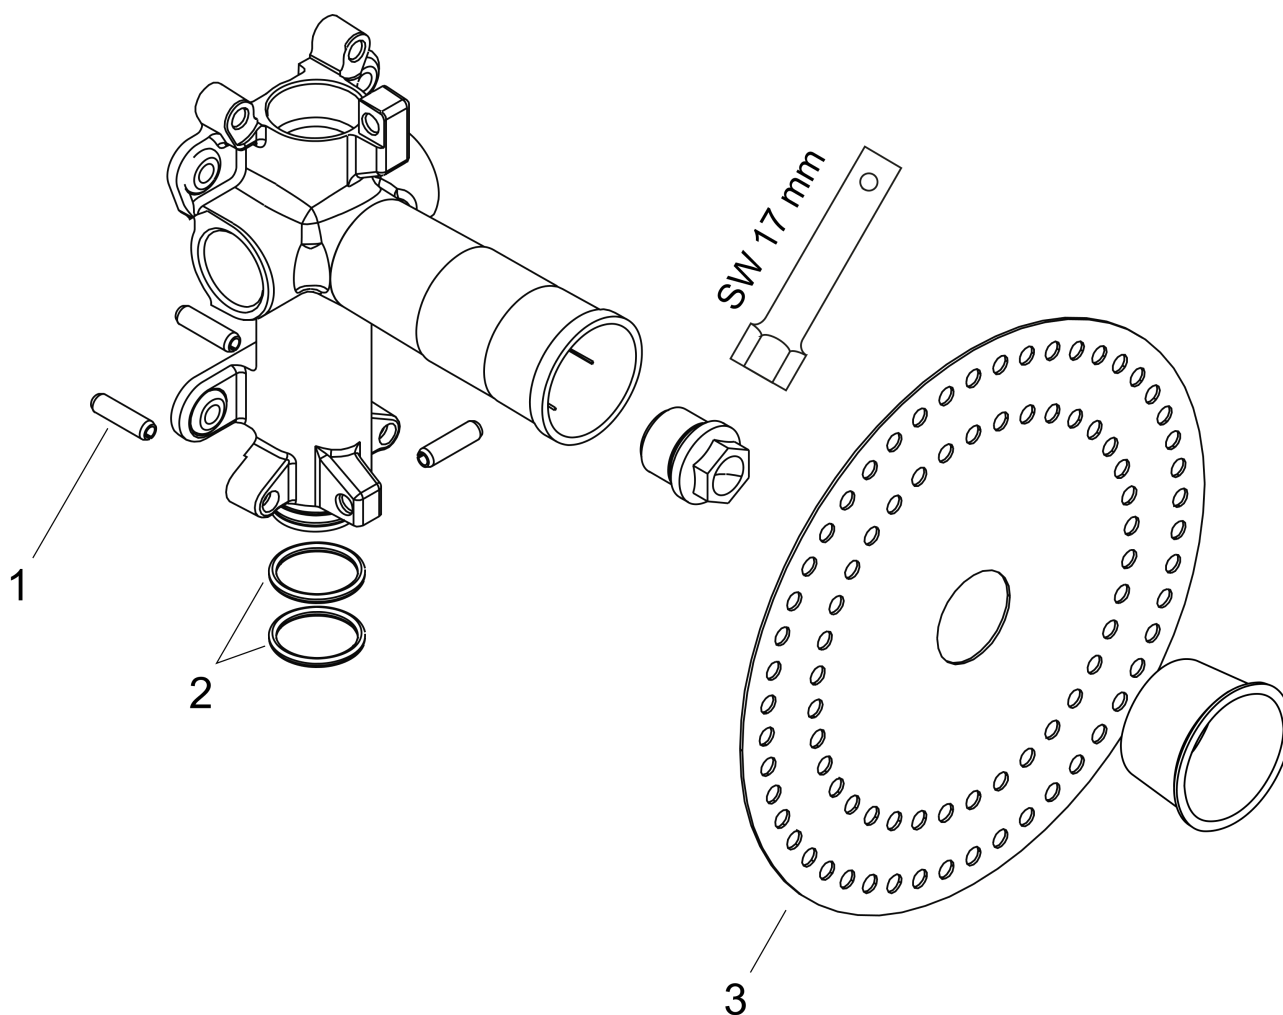

AXOR ShowerSolutions
Set básico para módulo de ducha 120/120 empotrada
 Acabado: ref.: 28486180

Características

- Instalación insonorizada

Ilustración del producto

Dibujo a escala

AXOR ShowerSolutions
Set básico para módulo de ducha 120/120 empotrada
 Acabado: ref.: 28486180

Ejemplo de instalación

AXOR ShowerSolutions
Set básico para módulo de ducha 120/120 empotrada
Acabado: ref.: 28486180

Vista despiezada

Año de fabricación: >01/09

AXOR ShowerSolutions
Set básico para módulo de ducha 120/120 empotrada
 Acabado: ref.: **28486180**

Lista de piezas de recambio

Año de fabricación: >01/09

Posición		ref.	CP	UE
1	Varilla	95334000	15,00 €	1
2	Junta toroidal 23x2,5	98183000	3,51 €	1
3	tira impermeabilizante	96492000	9,08 €	1