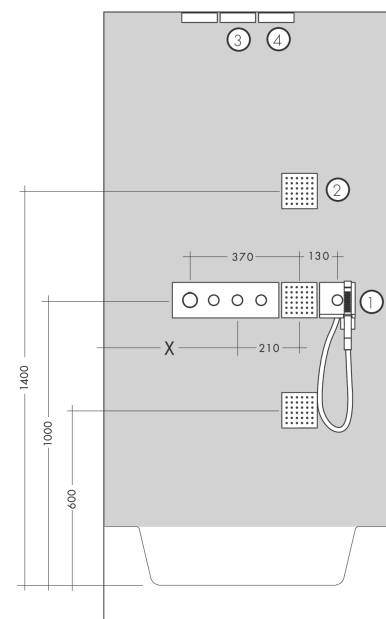

AXOR ShowerSolutions
Set básico para módulo de ducha 120/120 empotrada
 Acabado: ref.: 28486180

Características

- Instalación insonorizada

Ilustración del producto

Dibujo a escala

AXOR ShowerSolutions
Set básico para módulo de ducha 120/120 empotrada
 Acabado: ref.: 28486180

Ejemplo de instalación

AXOR ShowerSolutions
Set básico para módulo de ducha 120/120 empotrada
Acabado: ref.: 28486180

Vista despiezada

Año de fabricación: >01/09

AXOR ShowerSolutions
Set básico para módulo de ducha 120/120 empotrada
 Acabado: ref.: **28486180**

Lista de piezas de recambio

Año de fabricación: >01/09

Posición		ref.	CP	UE
1	Varilla	95334000	15,00 €	1
2	Junta toroidal 23x2,5	98183000	3,51 €	1
3	tira impermeabilizante	96492000	9,08 €	1