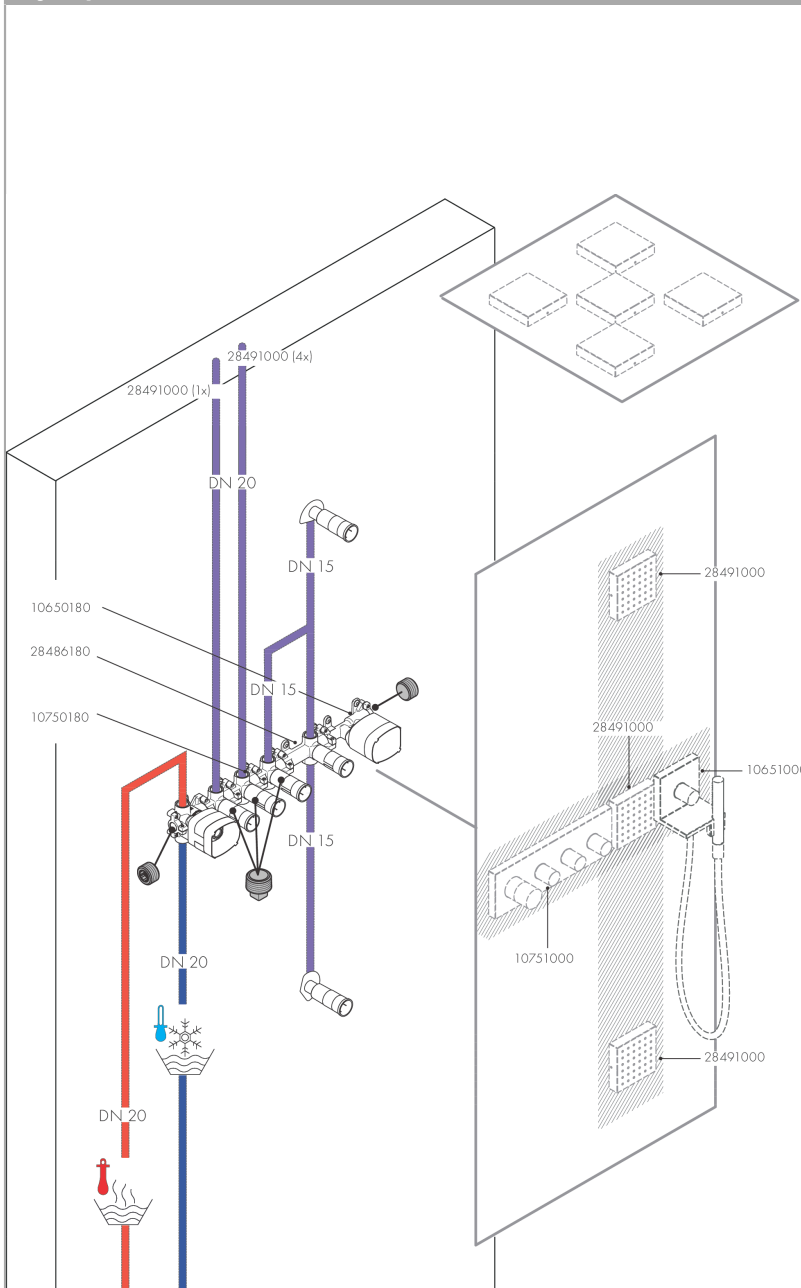

AXOR ShowerSolutions
Set básico para módulo de ducha 120/120 empotrada
 Acabado: ref.: 28486180

Características

- Instalación insonorizada

Ilustración del producto

Dibujo a escala

AXOR ShowerSolutions
Set básico para módulo de ducha 120/120 empotrada
 Acabado: ref.: 28486180

Ejemplo de instalación

AXOR ShowerSolutions
Set básico para módulo de ducha 120/120 empotrada
Acabado: ref.: 28486180

Vista despiezada

Año de fabricación: >01/09

AXOR ShowerSolutions
Set básico para módulo de ducha 120/120 empotrada
 Acabado: ref.: **28486180**

Lista de piezas de recambio

Año de fabricación: >01/09

Posición		ref.	CP	UE
1	Varilla	95334000	15,00 €	1
2	Junta toroidal 23x2,5	98183000	3,51 €	1
3	tira impermeabilizante	96492000	9,08 €	1