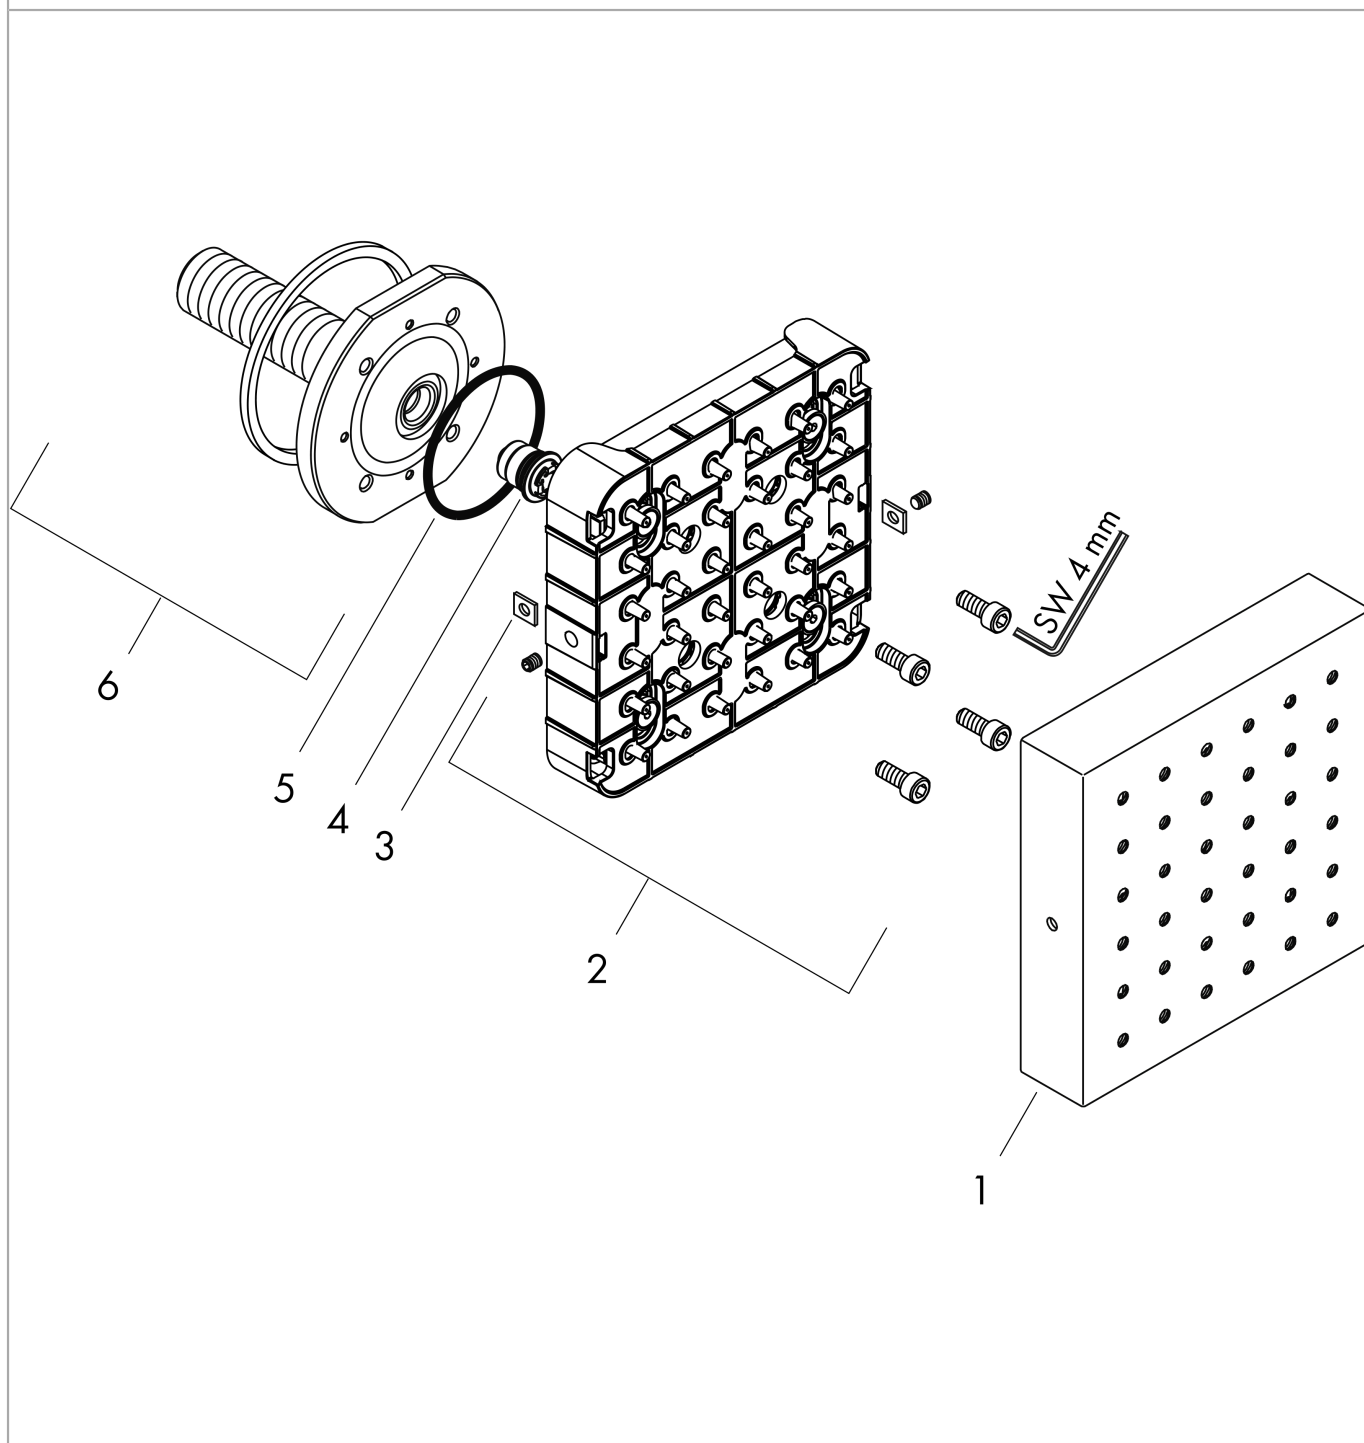

## Características

- Tamaño del rociador 120 mm
- Tipo de chorro: Rain
- Ángulo de chorro ajustable
- Funciona como ducha fija, ducha de cervicales o ducha lateral
- Máx. caudal 5,3 l/min aprox. a 3 bar
- Caudal Rain 5,3 l/min aprox. a 3 bar
- Sistema antical QuickClean
- Material: metálico
- Taxonomía UE: máx. 6 l/min - Substantial Contribution (SC)

## Diagrama de flujo

**AXOR ShowerSolutions**  
**Módulo de ducha 120/120 square empotrado**  
Acabado: **Cromo** ref.: **28491000**

## Vista despiezada

Año de fabricación: >01/09

**AXOR ShowerSolutions**  
**Módulo de ducha 120/120 square empotrado**  
 Acabado: **Cromo** ref.: **28491000**