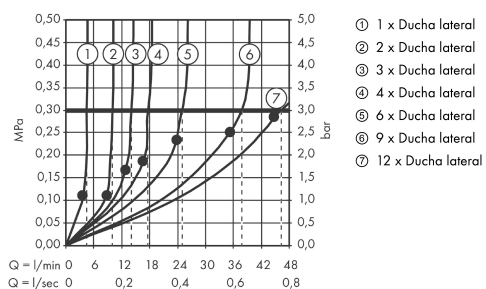

AXOR ShowerSolutions
Módulo de ducha 120/120 square empotrado
Acabado: **Cromo** ref.: **28491000**

Diagrama de flujo