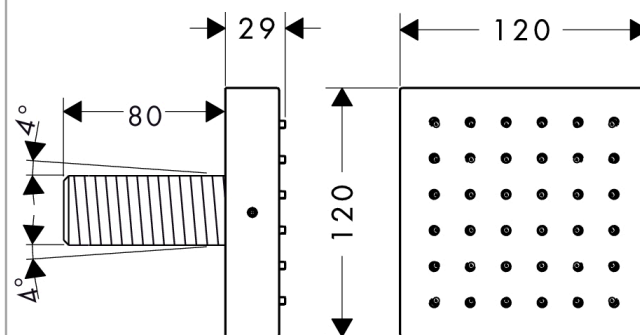

Dibujo a escala