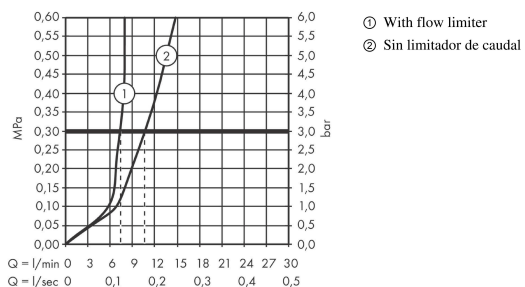

AXOR Citterio M

Mezclador monomando de lavabo empotrado con caño 227 mm y placa

Acabado: **Cromo** ref.: **34115000**

Características

- Consiste en: mezclador monomando de lavabo empotrado, vaciador
- Proyección: 227 mm
- Modelo de manecilla: manecilla plana
- Caudal máximo a 3 bar: 5 l/min
- Vaciador libre
- La manecilla se puede colocar a la derecha o a la izquierda, dependiendo del montaje del set básico
- Taxonomía UE: máx. 6 l/min - Substantial Contribution (SC)

Tecnología

Ilustración del producto

Dibujo a escala

AXOR Citterio M

Mezclador monomando de lavabo empotrado con caño 227 mm y placa

Acabado: Cromo ref.: 34115000

Diagrama de flujo

AXOR Citterio M
Mezclador monomando de lavabo empotrado con caño 227 mm y placa
Acabado: **Cromo** ref.: **34115000**