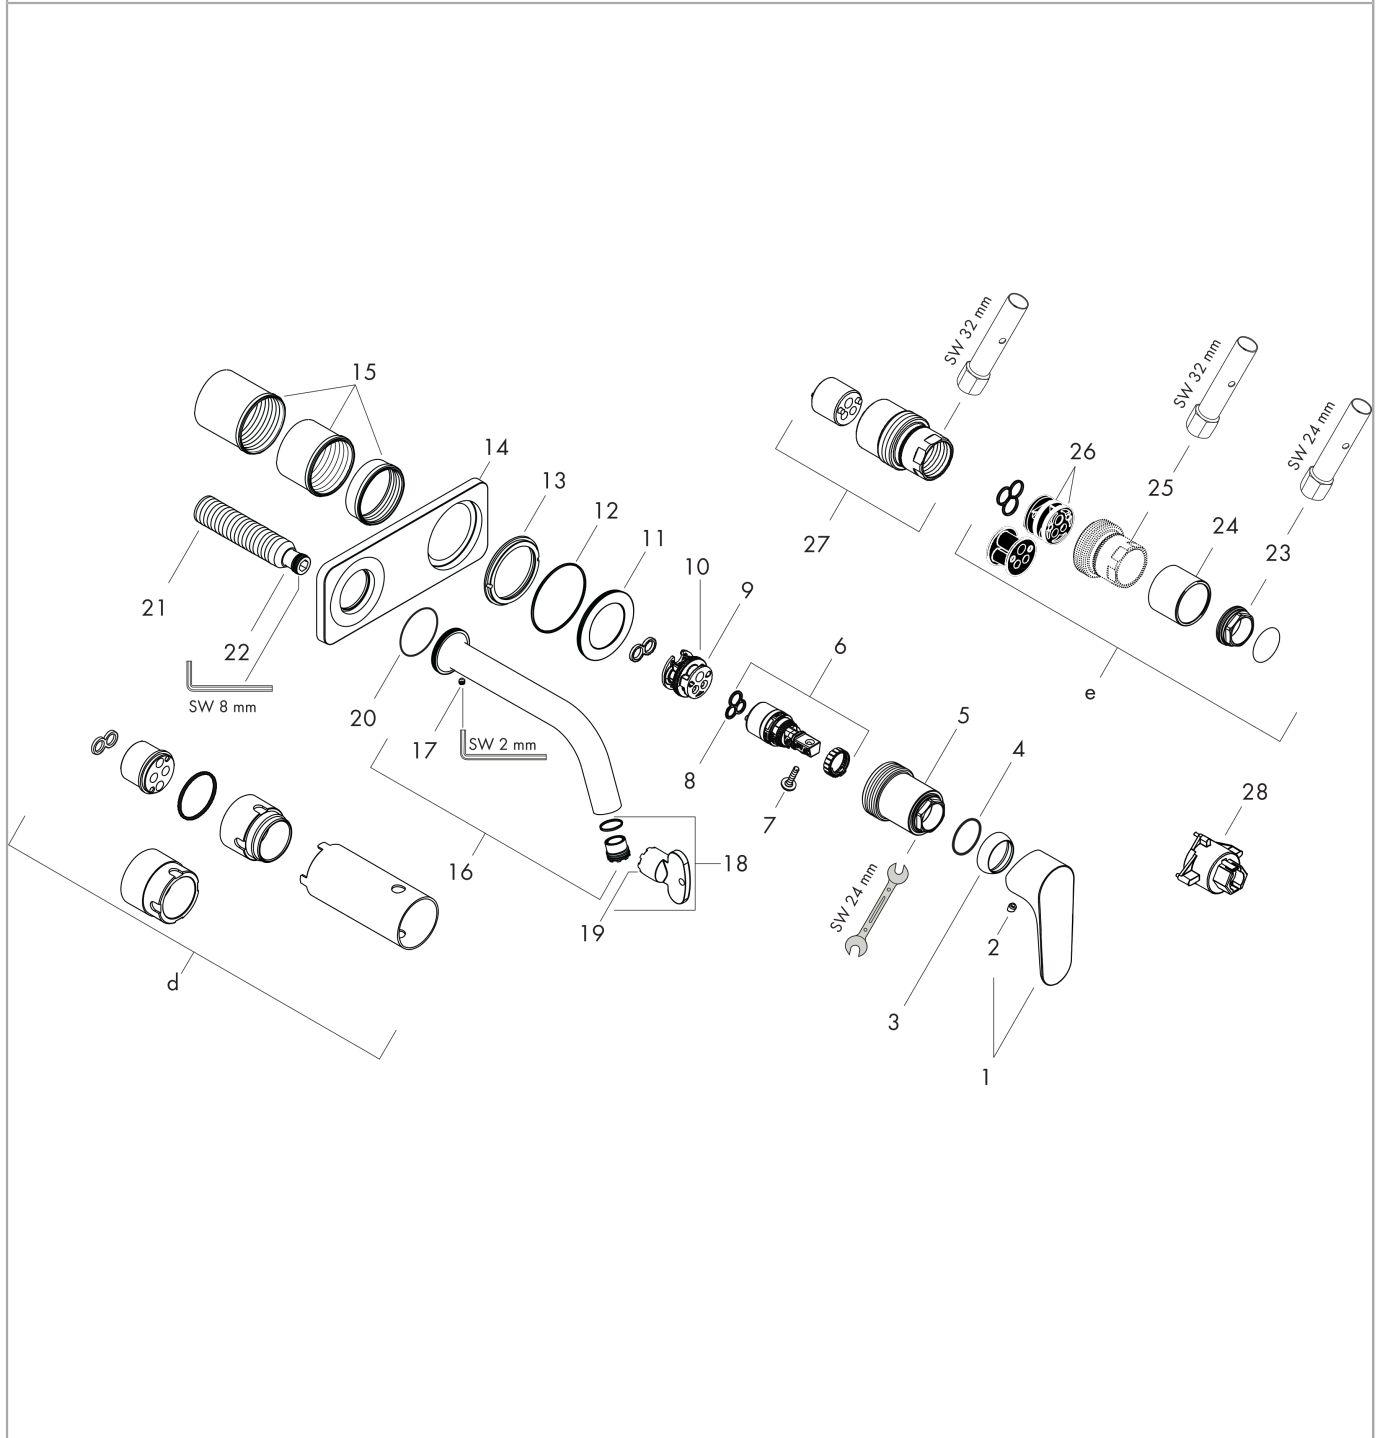

AXOR Citterio M

Mezclador monomando de lavabo empotrado con caño 227 mm y placa

Acabado: **Cromo** ref.: **34115000**

Características

- Consiste en: mezclador monomando de lavabo empotrado, vaciador
- Proyección: 227 mm
- Modelo de manecilla: manecilla plana
- Caudal máximo a 3 bar: 5 l/min
- Vaciador libre
- La manecilla se puede colocar a la derecha o a la izquierda, dependiendo del montaje del set básico
- Taxonomía UE: máx. 6 l/min - Substantial Contribution (SC)

Ejemplo de instalación

AXOR Citterio M
Mezclador monomando de lavabo empotrado con caño 227 mm y placa
Acabado: **Cromo** ref.: **34115000**

Vista despiezada

Año de fabricación: >03/10

AXOR Citterio M

Mezclador monomando de lavabo empotrado con caño 227 mm y placa