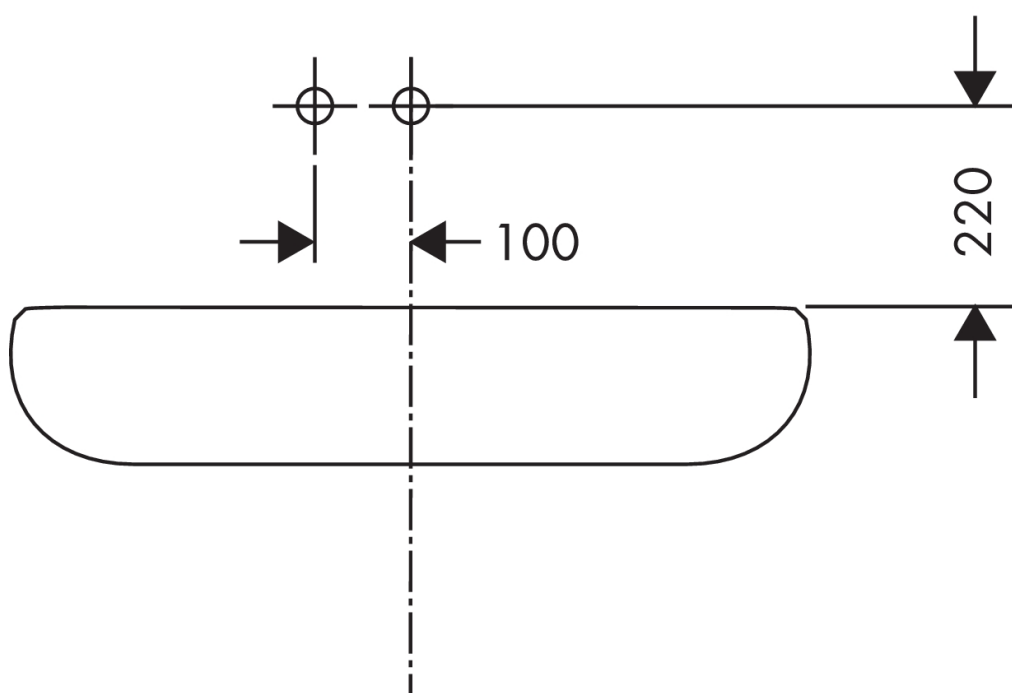

AXOR Citterio M

Mezclador monomando de lavabo empotrado con caño 227 mm y placa

Acabado: **Cromo** ref.: **34115000**

Características

- Consiste en: mezclador monomando de lavabo empotrado, vaciador
- Proyección: 227 mm
- Modelo de manecilla: manecilla plana
- Caudal máximo a 3 bar: 5 l/min
- Vaciador libre
- La manecilla se puede colocar a la derecha o a la izquierda, dependiendo del montaje del set básico
- Taxonomía UE: máx. 6 l/min - Substantial Contribution (SC)

Tecnología

Ilustración del producto

Dibujo a escala

AXOR Citterio M

Mezclador monomando de lavabo empotrado con caño 227 mm y placa

Acabado: Cromo ref.: 34115000

Diagrama de flujo

AXOR Citterio M
Mezclador monomando de lavabo empotrado con caño 227 mm y placa
Acabado: **Cromo** ref.: **34115000**

Ejemplo de instalación

AXOR Citterio M
Mezclador monomando de lavabo empotrado con caño 227 mm y placa
Acabado: **Cromo** ref.: **34115000**

Vista despiezada

Año de fabricación: >03/10

AXOR Citterio M

Mezclador monomando de lavabo empotrado con caño 227 mm y placa