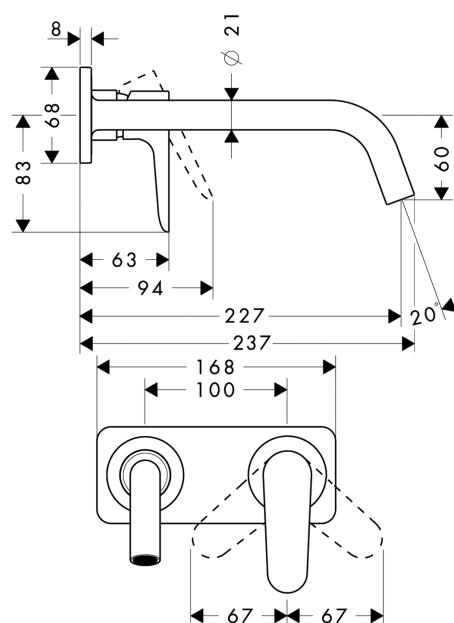

AXOR Citterio M

Mezclador monomando de lavabo empotrado con caño 227 mm y placa

Acabado: **Cromo** ref.: **34115000**

Características

- Consiste en: mezclador monomando de lavabo empotrado, vaciador
- Proyección: 227 mm
- Modelo de manecilla: manecilla plana
- Caudal máximo a 3 bar: 5 l/min
- Vaciador libre
- La manecilla se puede colocar a la derecha o a la izquierda, dependiendo del montaje del set básico
- Taxonomía UE: máx. 6 l/min - Substantial Contribution (SC)

Tecnología

Ilustración del producto

Dibujo a escala

AXOR Citterio M

Mezclador monomando de lavabo empotrado con caño 227 mm y placa

Acabado: Cromo ref.: 34115000

Diagrama de flujo

AXOR Citterio M
Mezclador monomando de lavabo empotrado con caño 227 mm y placa
Acabado: **Cromo** ref.: **34115000**

Ejemplo de instalación

AXOR Citterio M
Mezclador monomando de lavabo empotrado con caño 227 mm y placa
Acabado: **Cromo** ref.: **34115000**

Vista despiezada

Año de fabricación: >03/10

AXOR Citterio M

Mezclador monomando de lavabo empotrado con caño 227 mm y placa