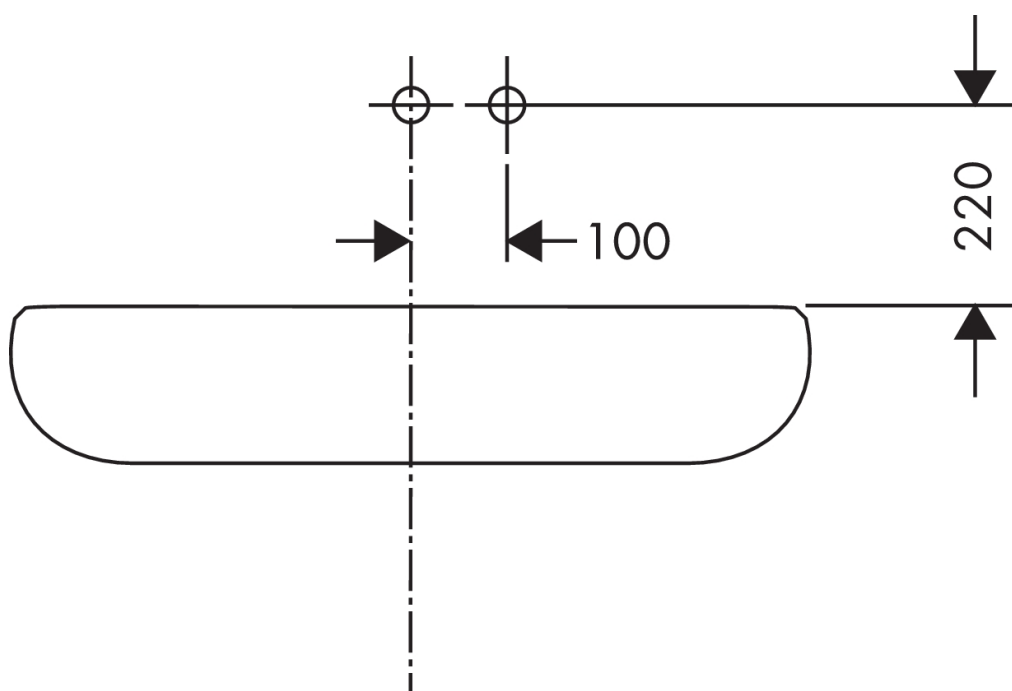

AXOR Citterio M

Mezclador monomando de lavabo empotrado con caño 227 mm y placa

Acabado: **Cromo** ref.: **34115000**

Características

- Consiste en: mezclador monomando de lavabo empotrado, vaciador
- Proyección: 227 mm
- Modelo de manecilla: manecilla plana
- Caudal máximo a 3 bar: 5 l/min
- Vaciador libre
- La manecilla se puede colocar a la derecha o a la izquierda, dependiendo del montaje del set básico
- Taxonomía UE: máx. 6 l/min - Substantial Contribution (SC)

Tecnología

Ilustración del producto

Dibujo a escala

AXOR Citterio M

Mezclador monomando de lavabo empotrado con caño 227 mm y placa

Acabado: Cromo ref.: 34115000

Diagrama de flujo

AXOR Citterio M
Mezclador monomando de lavabo empotrado con caño 227 mm y placa
Acabado: **Cromo** ref.: **34115000**

Ejemplo de instalación

AXOR Citterio M
Mezclador monomando de lavabo empotrado con caño 227 mm y placa
Acabado: **Cromo** ref.: **34115000**

Vista despiezada

Año de fabricación: >03/10

AXOR Citterio M

Mezclador monomando de lavabo empotrado con caño 227 mm y placa