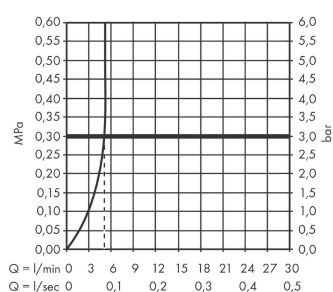

AXOR Citterio M

Mezclador de lavabo de 3 agujeros 160 con manecillas planas y vaciador automático

Acabado: Cromo ref.: 34133000

Diagrama de flujo

AXOR Citterio M

Mezclador de lavabo de 3 agujeros 160 con manecillas planas y vaciador automático