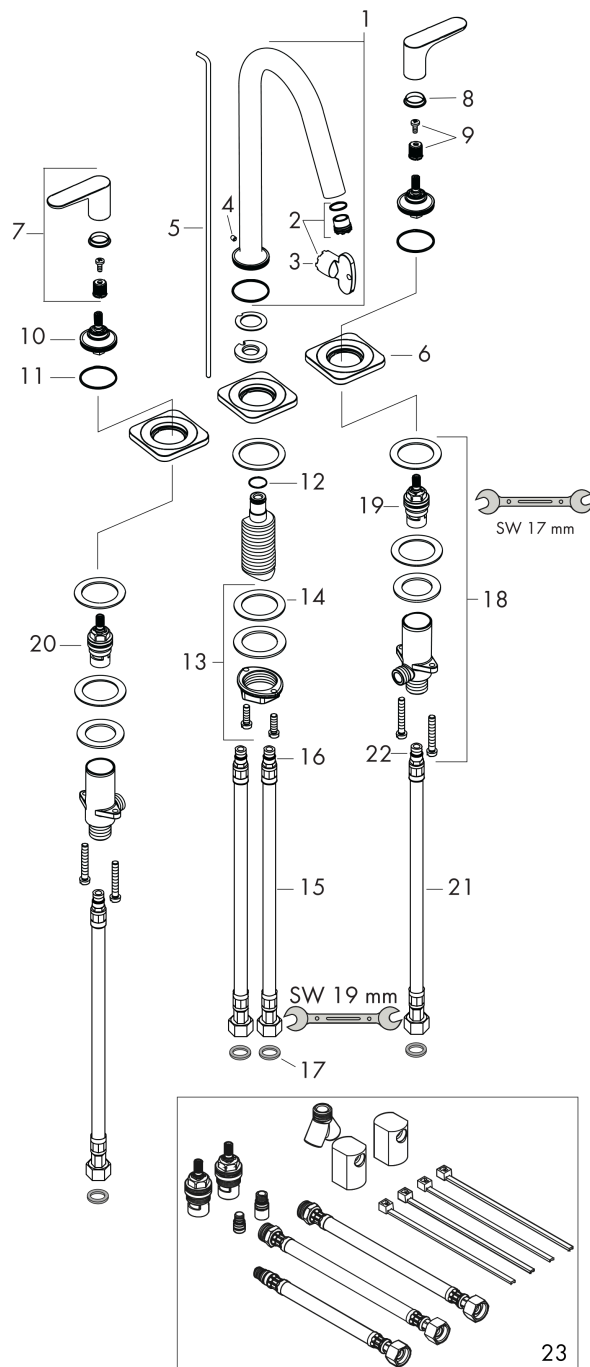

AXOR Citterio M

Mezclador de lavabo de 3 agujeros 160 con manecillas planas y vaciador automático

Acabado: Cromo ref.: 34133000

Diagrama de flujo

AXOR Citterio M

Mezclador de lavabo de 3 agujeros 160 con manecillas planas y vaciador automático

Acabado: Cromo ref.: 34133000

Vista despiezada

Año de fabricación: >10/10

AXOR Citterio M

Mezclador de lavabo de 3 agujeros 160 con manecillas planas y vaciador automático

Acabado: **Cromo** ref.: **34133000**

Lista de piezas de recambio

Año de fabricación: >10/10

Posición		ref.	CP	UE
1	Caño completo	98928000	434,87 €	1
2	Aireador completo	93118000	24,44 €	1
3	Llave de montaje	98987000	9,08 €	1
4	Tornillo manecilla M4x5	92846000	12,34 €	1
5	Tirador	95701000	38,96 €	1
6	Florón	98930000	62,19 €	1
7	Mando	34095000	62,19 €	1
8	Set de anillo frío/caliente	98927000	19,84 €	1
9	Anclaje para mando	98932000	15,00 €	1
10	Tuerca	98929000	62,19 €	1
11	Junta toroidal 30x1,5	98433000	3,51 €	1
12	Junta toroidal 11x2	98127000	3,51 €	1
13	Set de fijación completo (Ø 32)	13961000	24,44 €	1
14	Arandela	97548000	3,51 €	1
15	Conexión flexible 450 mm M8x0,75 G3/8	97206000	30,73 €	1
16	Junta toroidal 7x1,5	98422000	3,51 €	1
17	Junta	95581000	5,81 €	1
18	Válvula completa	97357000	135,40 €	1
19	Montura cierre a izquierda	94008000	38,96 €	1
20	Montura cierre a derecha	94009000	38,96 €	1
21	Conexión flexible 450 mm M10x1 G3/8	96507000	38,96 €	1
22	Junta toroidal 8x1,75	97827000	3,51 €	1
23	Caja 3 aguj.accesor.tubulares	38959000	-	1
a	Vaciadores	94139000	-	1
b	Prolongación 35 mm para fijación	13898000	76,59 €	1
c	Tuercas grifería	94158000	9,08 €	1
d	Aireador laminar M16,5x1 (5 l/min)	95382000	38,96 €	1