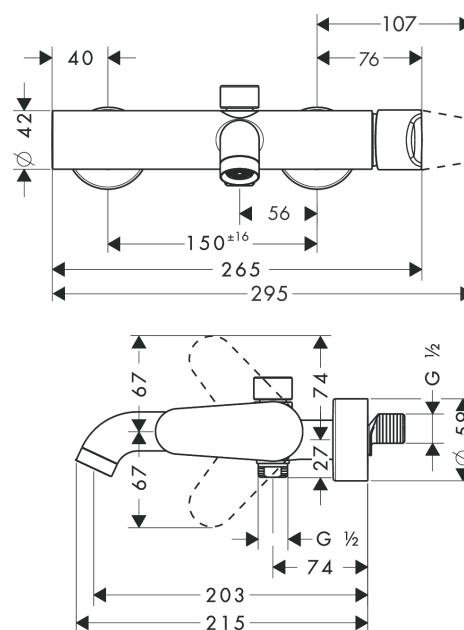

Dibujo a escala