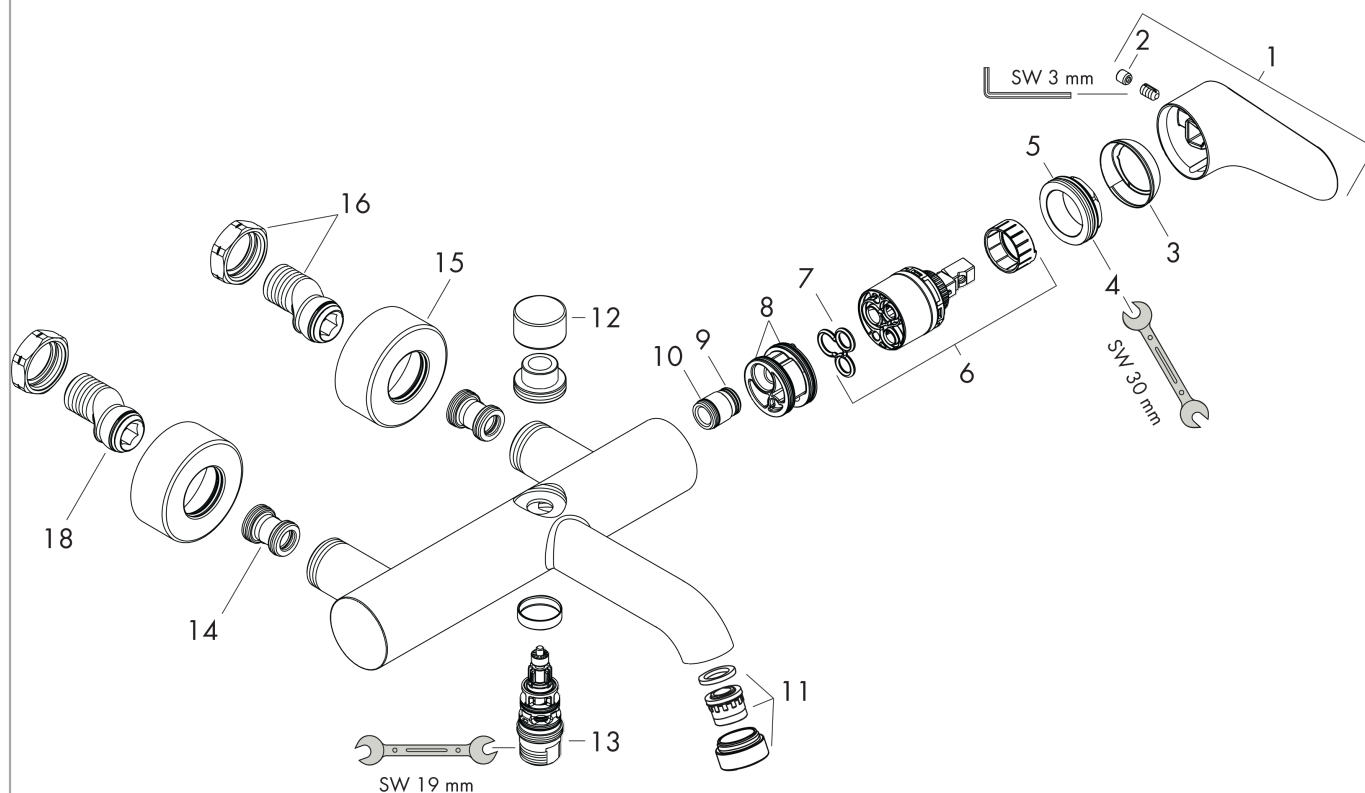

## Vista despiezada

Año de fabricación: >05/20

**AXOR Citterio M**  
**Mezclador monomando de bañera visto**  
 Acabado: **Cromo** ref.: **34420000**