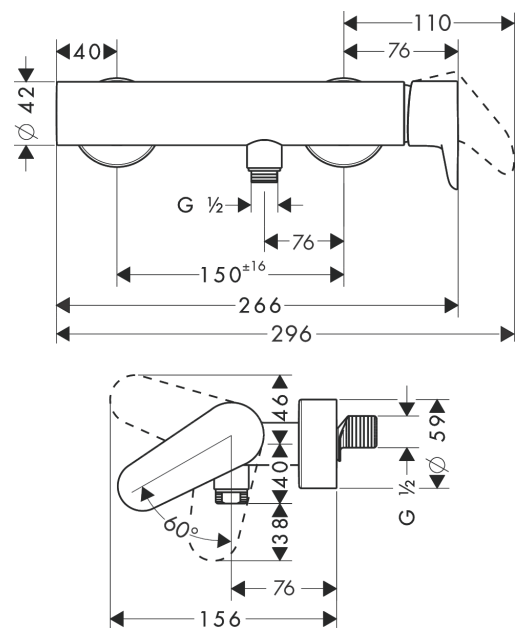

AXOR Citterio M
Mezclador monomando de ducha visto
 Acabado: **Cromo** ref.: **34620000**

Características

- Excéntricas: 150 ± 16 mm
- Caudal máximo a 3 bar: 26 l/min
- Caudal de la teleducha a 3 bar: 19 l/min
- Válvula antirretorno
- Con amortiguador de sonido

Ilustración del producto

Dibujo a escala

Diagrama de flujo

Shower outlet with 1B-resistance

AXOR Citterio M
Mezclador monomando de ducha visto
Acabado: **Cromo** ref.: **34620000**

Vista despiezada

Año de fabricación: >01/08

AXOR Citterio M
Mezclador monomando de ducha visto
 Acabado: **Cromo** ref.: **34620000**

Lista de piezas de recambio

Año de fabricación: >01/08

Posición		ref.	CP	UE
1	Mando	34094000	76,59 €	1
2	Tapón	96762000	3,51 €	1
3	Florón	96763000	9,08 €	1
4	Tuerca	97209000	15,00 €	1
5	Junta toroidal 33x2	98154000	3,51 €	1
6	Cartucho	92730000	62,19 €	1
7	Junta	95008000	9,08 €	1
8	Junta toroidal 11x2	98127000	3,51 €	1
9	Racor	97527000	30,73 €	1
10	Set de válvula antirretorno DW 15	94074000	15,00 €	1
11	Silenciador	96429000	5,81 €	1
12	Embellecedor mezclador Ø 59 mm	97507000	30,73 €	1
13	Set de excéntricas y tuercas	96742000	48,28 €	1