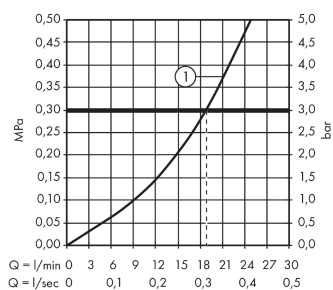

AXOR Citterio M
Mezclador monomando de ducha visto
 Acabado: **Cromo** ref.: **34620000**

Características

- Excéntricas: 150 ± 16 mm
- Caudal máximo a 3 bar: 26 l/min
- Caudal de la teleducha a 3 bar: 19 l/min
- Válvula antirretorno
- Con amortiguador de sonido

Ilustración del producto

Dibujo a escala

Diagrama de flujo

Shower outlet with 1B-resistance

AXOR Citterio M
Mezclador monomando de ducha visto
Acabado: **Cromo** ref.: **34620000**

Vista despiezada

Año de fabricación: >01/08