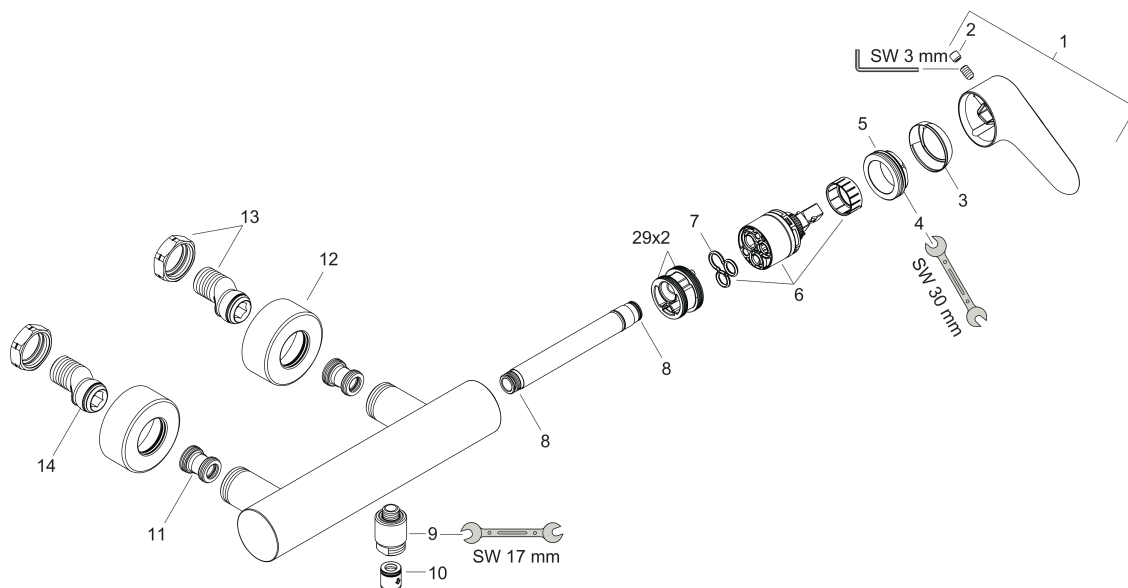

AXOR Citterio M
Mezclador monomando de ducha visto
 Acabado: **Cromo** ref.: **34620000**

Características

- Excéntricas: 150 ± 16 mm
- Caudal máximo a 3 bar: 26 l/min
- Caudal de la teleducha a 3 bar: 19 l/min
- Válvula antirretorno
- Con amortiguador de sonido

Ilustración del producto

Dibujo a escala

Diagrama de flujo

Shower outlet with 1B-resistance

AXOR Citterio M
Mezclador monomando de ducha visto
Acabado: **Cromo** ref.: **34620000**

Vista despiezada

Año de fabricación: >01/08

AXOR Citterio M
Mezclador monomando de ducha visto
 Acabado: **Cromo** ref.: **34620000**

Lista de piezas de recambio

Año de fabricación: >01/08

Posición		ref.	CP	UE
1	Mando	34094000	76,59 €	1
2	Tapón	96762000	3,51 €	1
3	Florón	96763000	9,08 €	1
4	Tuerca	97209000	15,00 €	1
5	Junta toroidal 33x2	98154000	3,51 €	1
6	Cartucho	92730000	62,19 €	1
7	Junta	95008000	9,08 €	1
8	Junta toroidal 11x2	98127000	3,51 €	1
9	Racor	97527000	30,73 €	1
10	Set de válvula antirretorno DW 15	94074000	15,00 €	1
11	Silenciador	96429000	5,81 €	1
12	Embellecedor mezclador Ø 59 mm	97507000	30,73 €	1
13	Set de excéntricas y tuercas	96742000	48,28 €	1