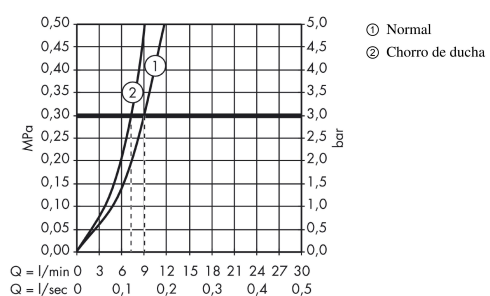

Tecnología

Ilustración del producto

Dibujo a escala

AXOR Citterio M
Mezclador monomando de cocina de 2 agujeros 220 con ducha extraíble
 Acabado: **Cromo** ref.: **34822000**

Diagrama de flujo

AXOR Citterio M
Mezclador monomando de cocina de 2 agujeros 220 con ducha extraíble
 Acabado: **Cromo** ref.: **34822000**