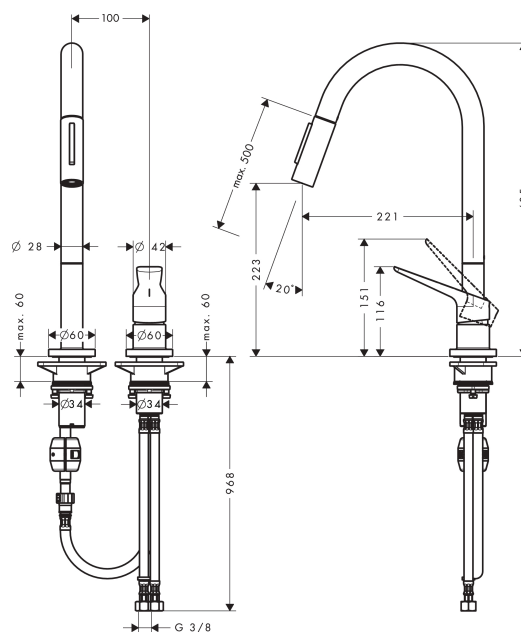

AXOR Citterio M
Mezclador monomando de cocina de 2 agujeros 220 con ducha extraíble
Acabado: **Cromo** ref.: **34822000**

Características

- ComfortZone 220
- Caño giratorio ajustable en 2 posiciones: 110° o 150°
- Chorro de ducha, chorro laminar
- Sujeción magnética Magfit
- Caudal máximo a 3 bar: 9 l/min
- Válvula antirretorno integrada
- Sistema antical QuickClean
- Extraíble hasta 50 cm

Tecnología

Ilustración del producto

Dibujo a escala

AXOR Citterio M
Mezclador monomando de cocina de 2 agujeros 220 con ducha extraíble
 Acabado: **Cromo** ref.: **34822000**

Diagrama de flujo

AXOR Citterio M
Mezclador monomando de cocina de 2 agujeros 220 con ducha extraíble
 Acabado: **Cromo** ref.: **34822000**

Posición		ref.	CP	UE
1	Caño completo	95562000	135,40 €	1
2	Tuerca	92755000	19,84 €	1
3	Junta toroidal 11x2	98127000	3,51 €	1
4	Filtro	97735000	3,51 €	1
5	Ducha extraíble completto	95908000	175,69 €	1
6	Válvula antirretorno	96737000	30,73 €	1
7	Junta toroidal 18x1,5	98231000	3,51 €	1
8	Aireador laminar M22x1 (15 l/min)	95909000	48,28 €	1
9	Junta toroidal 20x1	98140000	3,51 €	1
10	Llave para desmontar	95910000	9,08 €	1
11	Set de arandela	98365000	9,08 €	1
12	Junta toroidal 21x2,5	98211000	3,51 €	1
13	Mando	95902000	175,69 €	1
14	Tapón	96762000	3,51 €	1
15	Tornillo manecilla M6x8	98444000	3,51 €	1
16	Florón	96763000	9,08 €	1
17	Tuerca	97209000	15,00 €	1
18	Junta toroidal 33x2	98154000	3,51 €	1
19	Cartucho	92730000	62,19 €	1
20	Junta	95008000	9,08 €	1
21	Elemento intermedio de goma	97825000	3,51 €	1
22	Set de fijación	97523000	5,81 €	1
23	Set de fijación completo (Ø 34)	95049000	24,44 €	1
24	Arandela	97548000	3,51 €	1
25	Conexión flexible 600 mm M10x1	95561000	24,44 €	1
26	Junta toroidal 8x1,75	97827000	3,51 €	1
27	ponderación	98551000	19,84 €	1
28	Flexo 1,50 m	95507000	76,59 €	1
29	Conexión flexible 900 mm M8x0,75 G3/8	96316000	38,96 €	1
30	Junta toroidal 7x1,5	98422000	3,51 €	1
31	Junta	95581000	5,81 €	1
a	Grasa para grifería	90920000	15,00 €	1