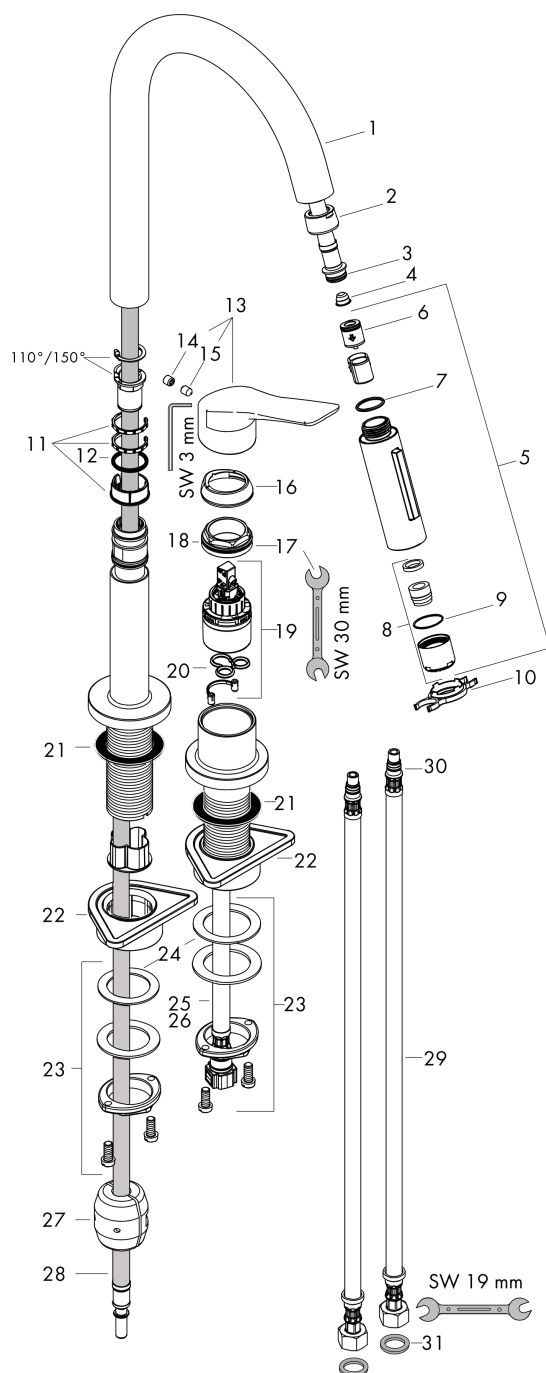

Tecnología

Ilustración del producto

Dibujo a escala

AXOR Citterio M
Mezclador monomando de cocina de 2 agujeros 220 con ducha extraíble
 Acabado: **Cromo** ref.: **34822000**

Diagrama de flujo

AXOR Citterio M
Mezclador monomando de cocina de 2 agujeros 220 con ducha extraíble
 Acabado: **Cromo** ref.: **34822000**

Vista despiezada

Año de fabricación: >10/17

AXOR Citterio M
Mezclador monomando de cocina de 2 agujeros 220 con ducha extraíble
 Acabado: **Cromo** ref.: **34822000**

Lista de piezas de recambio

Año de fabricación: >10/17

Posición		ref.	CP	UE
1	Caño completo	95562000	135,40 €	1
2	Tuerca	92755000	19,84 €	1
3	Junta toroidal 11x2	98127000	3,51 €	1
4	Filtro	97735000	3,51 €	1
5	Ducha extraíble completto	95908000	175,69 €	1
6	Válvula antirretorno	96737000	30,73 €	1
7	Junta toroidal 18x1,5	98231000	3,51 €	1
8	Aireador laminar M22x1 (15 l/min)	95909000	48,28 €	1
9	Junta toroidal 20x1	98140000	3,51 €	1
10	Llave para desmontar	95910000	9,08 €	1
11	Set de arandela	98365000	9,08 €	1
12	Junta toroidal 21x2,5	98211000	3,51 €	1
13	Mando	95902000	175,69 €	1
14	Tapón	96762000	3,51 €	1
15	Tornillo manecilla M6x8	98444000	3,51 €	1
16	Florón	96763000	9,08 €	1
17	Tuerca	97209000	15,00 €	1
18	Junta toroidal 33x2	98154000	3,51 €	1
19	Cartucho	92730000	62,19 €	1
20	Junta	95008000	9,08 €	1
21	Elemento intermedio de goma	97825000	3,51 €	1
22	Set de fijación	97523000	5,81 €	1
23	Set de fijación completo (Ø 34)	95049000	24,44 €	1
24	Arandela	97548000	3,51 €	1
25	Conexión flexible 600 mm M10x1	95561000	24,44 €	1
26	Junta toroidal 8x1,75	97827000	3,51 €	1
27	ponderación	98551000	19,84 €	1
28	Flexo 1,50 m	95507000	76,59 €	1
29	Conexión flexible 900 mm M8x0,75 G3/8	96316000	38,96 €	1
30	Junta toroidal 7x1,5	98422000	3,51 €	1
31	Junta	95581000	5,81 €	1
a	Grasa para grifería	90920000	15,00 €	1