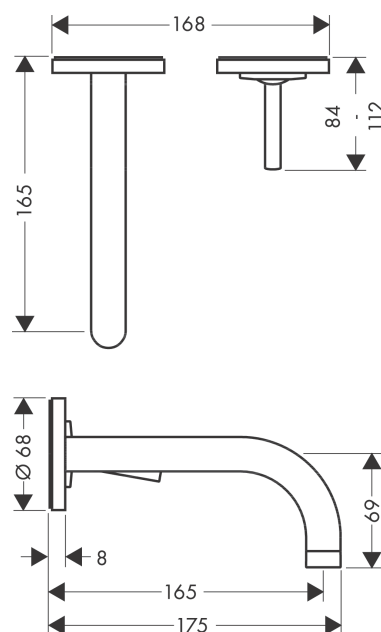

**AXOR Uno**  
**Mezclador monomando de lavabo empotrado con caño 165 mm**  
 Acabado: **Cromo** ref.: **38113000**

## Características

- Consiste en: mezclador monomando de lavabo empotrado, vaciador
- Proyección: 165 mm
- Modelo de manecilla: manecilla pin
- Caudal máximo a 3 bar: 5 l/min
- Vaciador libre
- La manecilla se puede colocar a la derecha o a la izquierda, dependiendo del montaje del set básico
- Taxonomía UE: máx. 6 l/min - Substantial Contribution (SC)

## Dibujo a escala

**AXOR Uno**  
**Mezclador monomando de lavabo empotrado con caño 165 mm**  
 Acabado: **Cromo** ref.: **38113000**

## Vista despiezada

Año de fabricación: >01/10

**AXOR Uno**  
**Mezclador monomando de lavabo empotrado con caño 165 mm**  
 Acabado: **Cromo** ref.: **38113000**