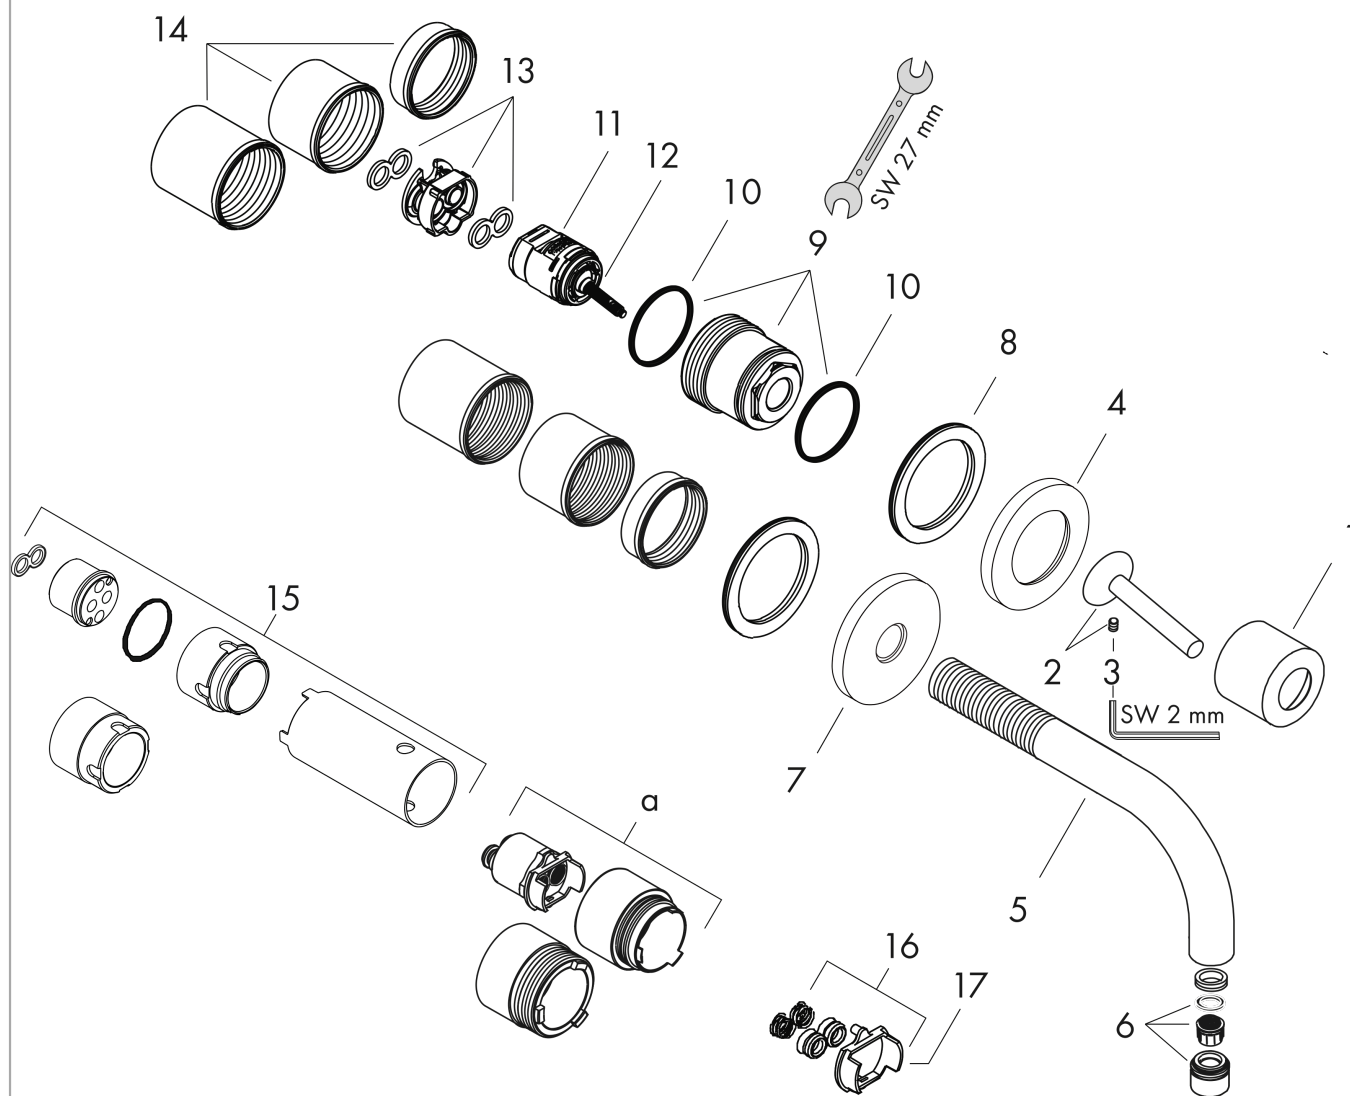

## Características

- Consiste en: mezclador monomando de lavabo empotrado, vaciador
- Proyección: 165 mm
- Modelo de manecilla: manecilla pin
- Caudal máximo a 3 bar: 5 l/min
- Vaciador libre
- La manecilla se puede colocar a la derecha o a la izquierda, dependiendo del montaje del set básico
- Taxonomía UE: máx. 6 l/min - Substantial Contribution (SC)

## Ejemplo de instalación

**AXOR Uno**  
**Mezclador monomando de lavabo empotrado con caño 165 mm**  
 Acabado: **Cromo** ref.: **38113000**

## Vista despiezada

Año de fabricación: >01/10

**AXOR Uno**  
**Mezclador monomando de lavabo empotrado con caño 165 mm**  
 Acabado: **Cromo** ref.: **38113000**

## Lista de piezas de recambio

Año de fabricación: >01/10

Posición		ref.	CP	UE
1	Florón	96908000	38,96 €	1
2	Mando	10092000	76,59 €	1
3	Tornillo manecilla M4x6	97767000	3,51 €	1
4	Florón para mando	96909000	76,59 €	1
5	Caño 160 mm	97369000	175,69 €	1
6	Aireador M18x1 (5 l/min)	95387000	38,96 €	1
7	Florón para caño	96910000	76,59 €	1
8	Arandela	97600000	12,34 €	1
9	Tuerca	95645000	38,96 €	1
10	Junta toroidal 34x2	98383000	5,81 €	1
11	Cartucho	96783000	93,41 €	1
12	Junta toroidal 21,95x1,78	95169000	3,51 €	1
13	Adaptador cartucho	95644000	15,00 €	1
14	Adaptador set externo	97971000	38,96 €	1
15	Prolongación 25 mm para 13622180	31971000	-	1
16	Set de recambio	95643000	38,96 €	1
17	Adaptador cartucho	97280000	5,81 €	1
a	Prolongación para 38111180	38982000	175,69 €	1
b	Cuerpo base	38111180	-	1
c	Vaciador	50001000	-	1
d	Cuerpos para empotrar	13622180	-	1
e	Herramienta de servicio para desmontar la mando	92124000	135,40 €	1
f	Adaptador invertido	93561000	270,92 €	1