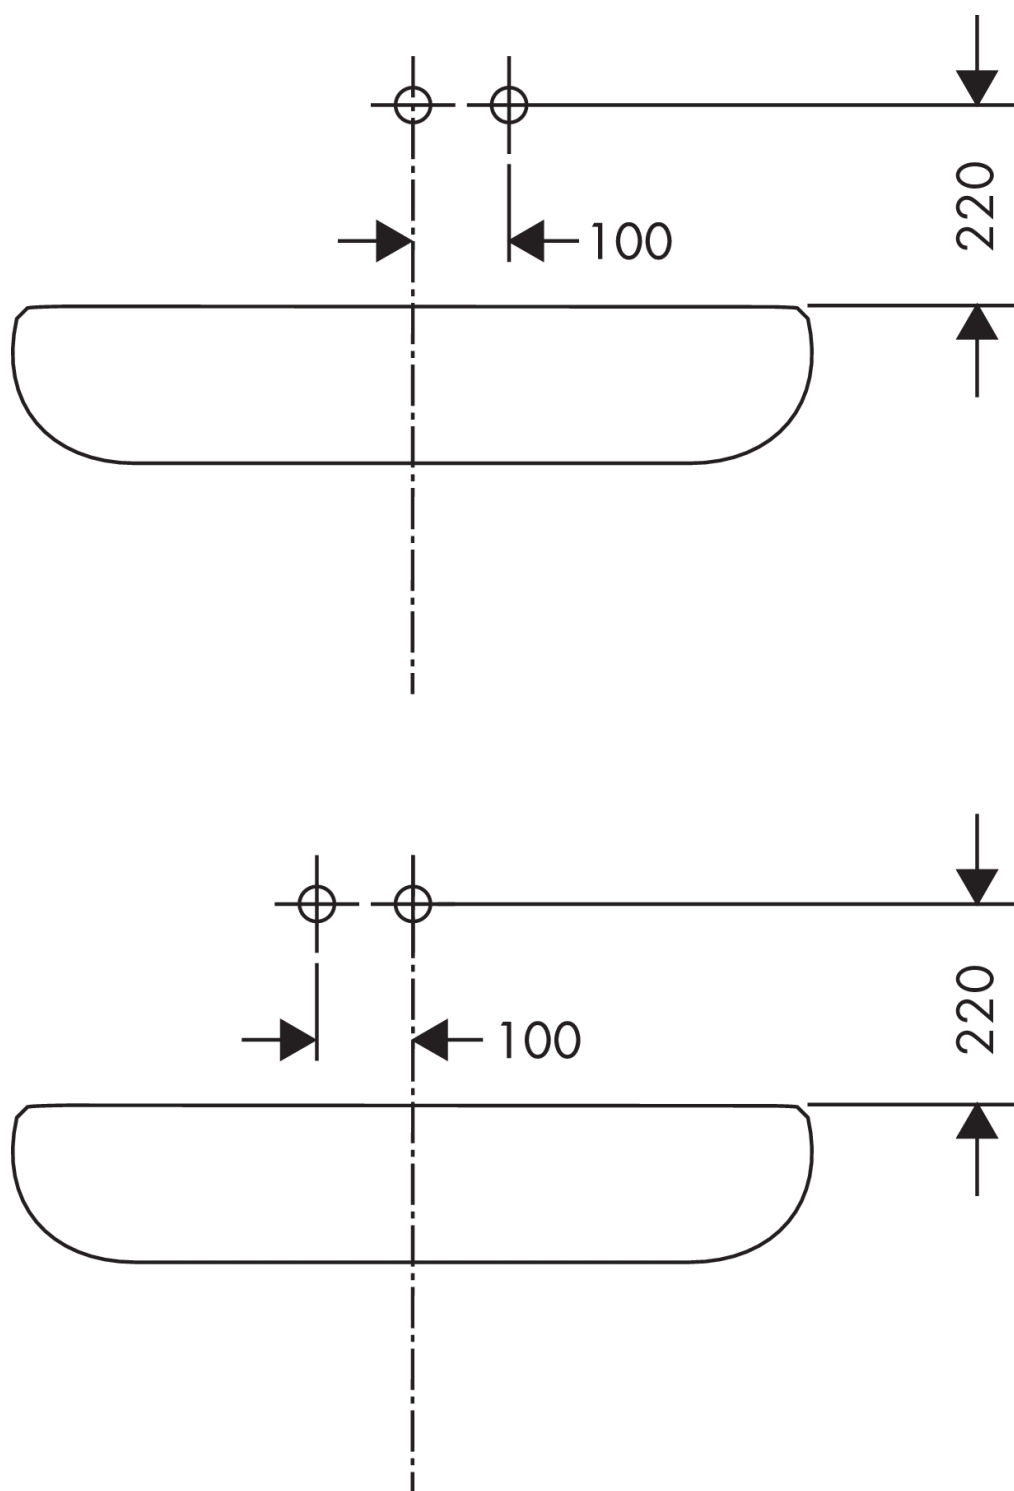

AXOR Uno
Mezclador monomando de lavabo empotrado con caño 165 mm
Acabado: **Cromo** ref.: **38113000**

Ejemplo de instalación