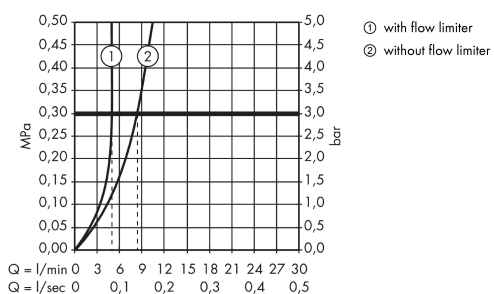

AXOR Uno
Mezclador monomando de lavabo empotrado con caño 165 mm
Acabado: **Cromo** ref.: **38113000**

Diagrama de flujo