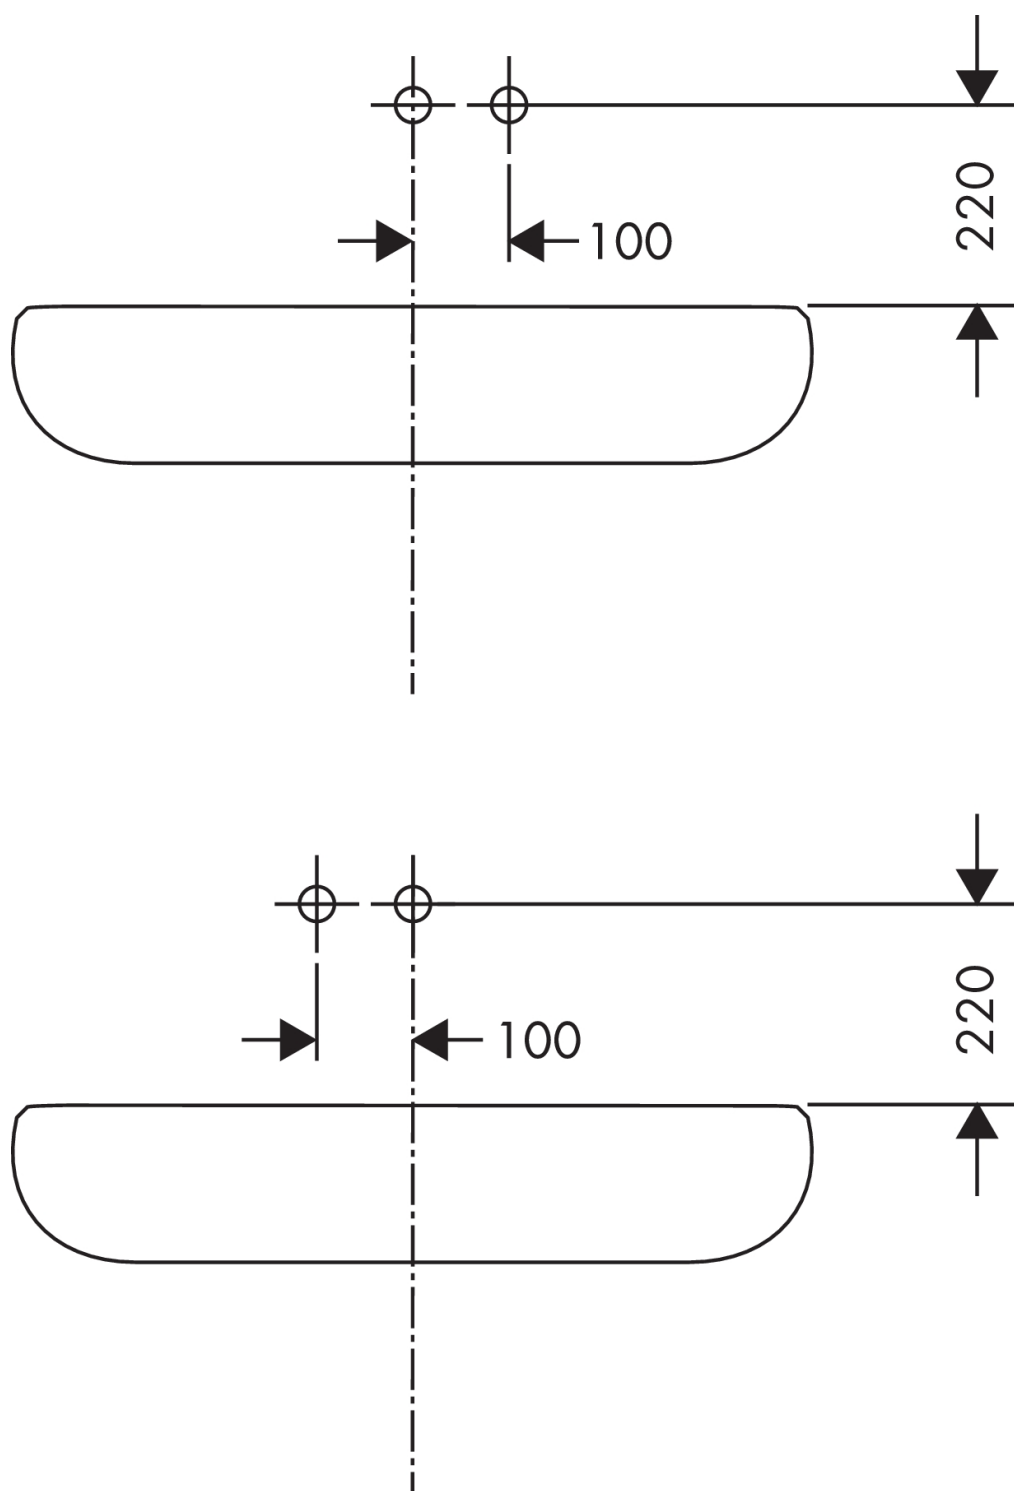

AXOR Uno
Mezclador monomando de lavabo empotrado con caño 225 mm
 Acabado: **Cromo** ref.: **38116000**

Características

- Consiste en: mezclador monomando de lavabo empotrado, vaciador
- Proyección: 225 mm
- Modelo de manecilla: manecilla pin
- Caudal máximo a 3 bar: 5 l/min
- Vaciador libre
- La manecilla se puede colocar a la derecha o a la izquierda, dependiendo del montaje del set básico
- Taxonomía UE: máx. 6 l/min - Substantial Contribution (SC)

Tecnología

Ilustración del producto

Dibujo a escala

AXOR Uno
Mezclador monomando de lavabo empotrado con caño 225 mm
 Acabado: **Cromo** ref.: **38116000**

Diagrama de flujo

AXOR Uno
Mezclador monomando de lavabo empotrado con caño 225 mm
Acabado: **Cromo** ref.: **38116000**

Ejemplo de instalación

AXOR Uno
Mezclador monomando de lavabo empotrado con caño 225 mm
 Acabado: **Cromo** ref.: **38116000**

Vista despiezada

Año de fabricación: >01/10

AXOR Uno
Mezclador monomando de lavabo empotrado con caño 225 mm
 Acabado: **Cromo** ref.: **38116000**