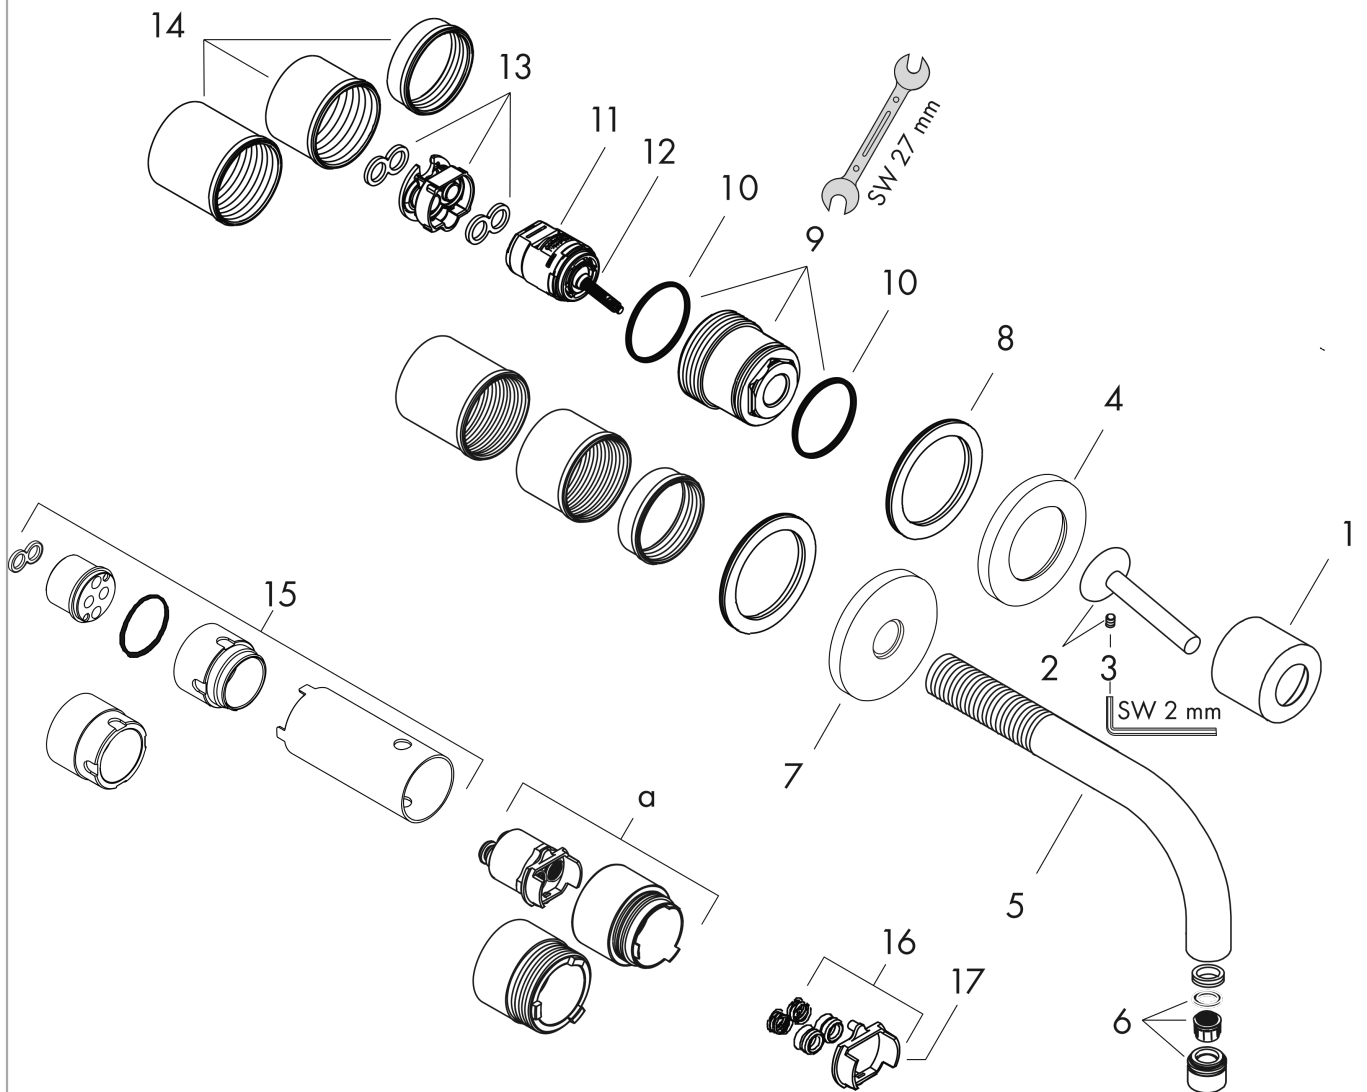

AXOR Uno
Mezclador monomando de lavabo empotrado con caño 225 mm
 Acabado: **Cromo** ref.: **38116000**

Características

- Consiste en: mezclador monomando de lavabo empotrado, vaciador
- Proyección: 225 mm
- Modelo de manecilla: manecilla pin
- Caudal máximo a 3 bar: 5 l/min
- Vaciador libre
- La manecilla se puede colocar a la derecha o a la izquierda, dependiendo del montaje del set básico
- Taxonomía UE: máx. 6 l/min - Substantial Contribution (SC)

Ejemplo de instalación

AXOR Uno
Mezclador monomando de lavabo empotrado con caño 225 mm
 Acabado: **Cromo** ref.: **38116000**

Vista despiezada

Año de fabricación: >01/10

AXOR Uno
Mezclador monomando de lavabo empotrado con caño 225 mm
 Acabado: **Cromo** ref.: **38116000**

Lista de piezas de recambio

Año de fabricación: >01/10

Posición		ref.	CP	UE
1	Florón	96908000	38,96 €	1
2	Mando	10092000	76,59 €	1
3	Tornillo manecilla M4x6	97767000	3,51 €	1
4	Florón para mando	96909000	76,59 €	1
5	Caño 220 mm	97368000	175,69 €	1
6	Aireador M18x1 (5 l/min)	95387000	38,96 €	1
7	Florón para caño	96910000	76,59 €	1
8	Arandela	97600000	12,34 €	1
9	Tuerca	95645000	38,96 €	1
10	Junta toroidal 34x2	98383000	5,81 €	1
11	Cartucho	96783000	93,41 €	1
12	Junta toroidal 21,95x1,78	95169000	3,51 €	1
13	Adaptador cartucho	95644000	15,00 €	1
14	Adaptador set externo	97971000	38,96 €	1
15	Prolongación 25 mm para 13622180	31971000	-	1
16	Set de recambio	95643000	38,96 €	1
17	Adaptador cartucho	97280000	5,81 €	1
a	Prolongación para 38111180	38982000	175,69 €	1
b	Vaciadores	51301000	-	1
c	Aireador laminar M18x1 (7 l/min)	96911000	38,96 €	1
d	Cuerpos para empotrar	13622180	-	1
e	Herramienta de servicio para desmontar la mando	92124000	135,40 €	1
f	Adaptador invertido	93561000	270,92 €	1