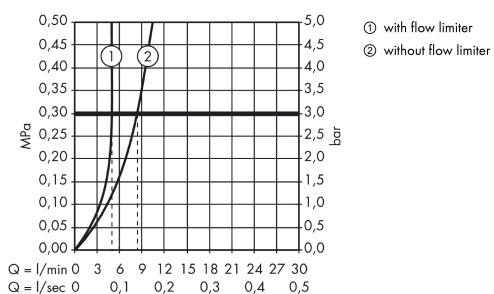

AXOR Uno
Mezclador monomando de lavabo empotrado con caño 225 mm
 Acabado: **Cromo** ref.: **38116000**

Características

- Consiste en: mezclador monomando de lavabo empotrado, vaciador
- Proyección: 225 mm
- Modelo de manecilla: manecilla pin
- Caudal máximo a 3 bar: 5 l/min
- Vaciador libre
- La manecilla se puede colocar a la derecha o a la izquierda, dependiendo del montaje del set básico
- Taxonomía UE: máx. 6 l/min - Substantial Contribution (SC)

Tecnología

Ilustración del producto

Dibujo a escala

AXOR Uno
Mezclador monomando de lavabo empotrado con caño 225 mm
 Acabado: **Cromo** ref.: **38116000**

Diagrama de flujo

AXOR Uno
Mezclador monomando de lavabo empotrado con caño 225 mm
Acabado: **Cromo** ref.: **38116000**