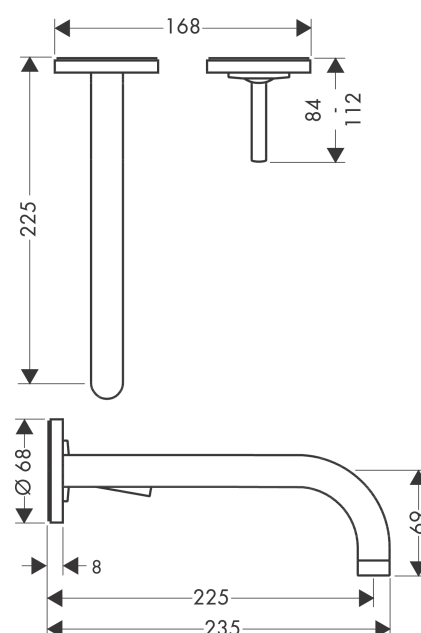

AXOR Uno
Mezclador monomando de lavabo empotrado con caño 225 mm
 Acabado: **Cromo** ref.: **38116000**

Características

- Consiste en: mezclador monomando de lavabo empotrado, vaciador
- Proyección: 225 mm
- Modelo de manecilla: manecilla pin
- Caudal máximo a 3 bar: 5 l/min
- Vaciador libre
- La manecilla se puede colocar a la derecha o a la izquierda, dependiendo del montaje del set básico
- Taxonomía UE: máx. 6 l/min - Substantial Contribution (SC)

Tecnología

Ilustración del producto

Dibujo a escala

AXOR Uno
Mezclador monomando de lavabo empotrado con caño 225 mm
 Acabado: **Cromo** ref.: **38116000**

Diagrama de flujo

AXOR Uno
Mezclador monomando de lavabo empotrado con caño 225 mm
Acabado: **Cromo** ref.: **38116000**

Ejemplo de instalación

AXOR Uno
Mezclador monomando de lavabo empotrado con caño 225 mm
 Acabado: **Cromo** ref.: **38116000**

Vista despiezada

Año de fabricación: >01/10

AXOR Uno
Mezclador monomando de lavabo empotrado con caño 225 mm
 Acabado: **Cromo** ref.: **38116000**