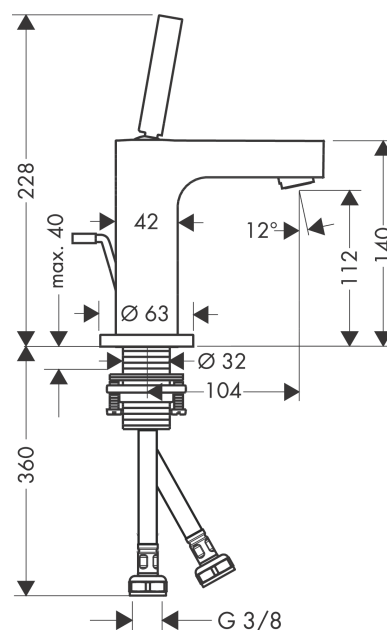

AXOR Citterio
Mezclador monomando de lavabo 110 con vaciador automático
 Acabado: **Cromo** ref.: **39010000**

Características

- Consiste en: mezclador monomando de lavabo, vaciador
- ComfortZone: 110
- Proyección: 104 mm
- Altura del caño: 112 mm
- Modelo de manecilla: manecilla pin
- Caudal máximo a 3 bar: 5 l/min
- Vaciador automático G 1¼
- Con función de limpieza QuickClean
- Taxonomía UE: máx. 6 l/min - Substantial Contribution (SC)

Tecnología

Ilustración del producto

Dibujo a escala

AXOR Citterio
Mezclador monomando de lavabo 110 con vaciador automático
 Acabado: **Cromo** ref.: **39010000**

Diagrama de flujo

AXOR Citterio
Mezclador monomando de lavabo 110 con vaciador automático
 Acabado: **Cromo** ref.: **39010000**

Vista despiezada

Año de fabricación: >10/10

AXOR Citterio
Mezclador monomando de lavabo 110 con vaciador automático
 Acabado: **Cromo** ref.: **39010000**

Lista de piezas de recambio

Año de fabricación: >10/10

Posición		ref.	CP	UE
1	Mando	39091000	175,69 €	1
2	Tornillo manecilla M6x6	97660000	3,51 €	1
3	Florón	96671000	48,28 €	1
4	Junta toroidal 33x1,5	98164000	3,51 €	1
5	Tuerca	97157000	19,84 €	1
6	Junta toroidal 30x2	98186000	3,51 €	1
7	Cartucho	96339000	76,59 €	1
8	Adaptador cartucho	92186000	12,34 €	1
9	Aireador M24x1 (5 l/min)	13185000	-	1
10	Florón	95396000	48,28 €	1
11	Junta toroidal 36x2	98156000	3,51 €	1
12	Set de fijación completo (Ø 32)	13961000	24,44 €	1
13	Elemento intermedio de goma	97825000	3,51 €	1
14	Arandela	97548000	3,51 €	1
15	Tirador	96923000	30,73 €	1
16	Conexión flexible 450 mm M8x0,75 G3/8	97206000	30,73 €	1
17	Junta toroidal 7x1,5	98422000	3,51 €	1
a	Vaciadores	94139000	-	1
b	Prolongación 35 mm para fijación	13898000	76,59 €	1
c	Herramienta de servicio para desmontar la mando	92124000	135,40 €	1