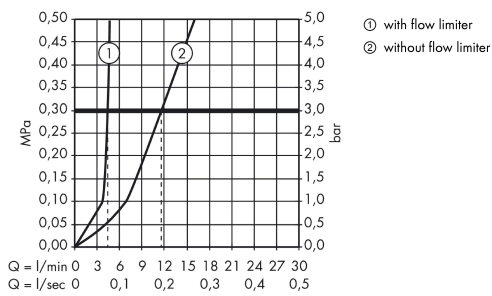

AXOR Citterio
Mezclador monomando de lavabo 110 con vaciador automático
Acabado: **Cromo** ref.: **39010000**

Diagrama de flujo