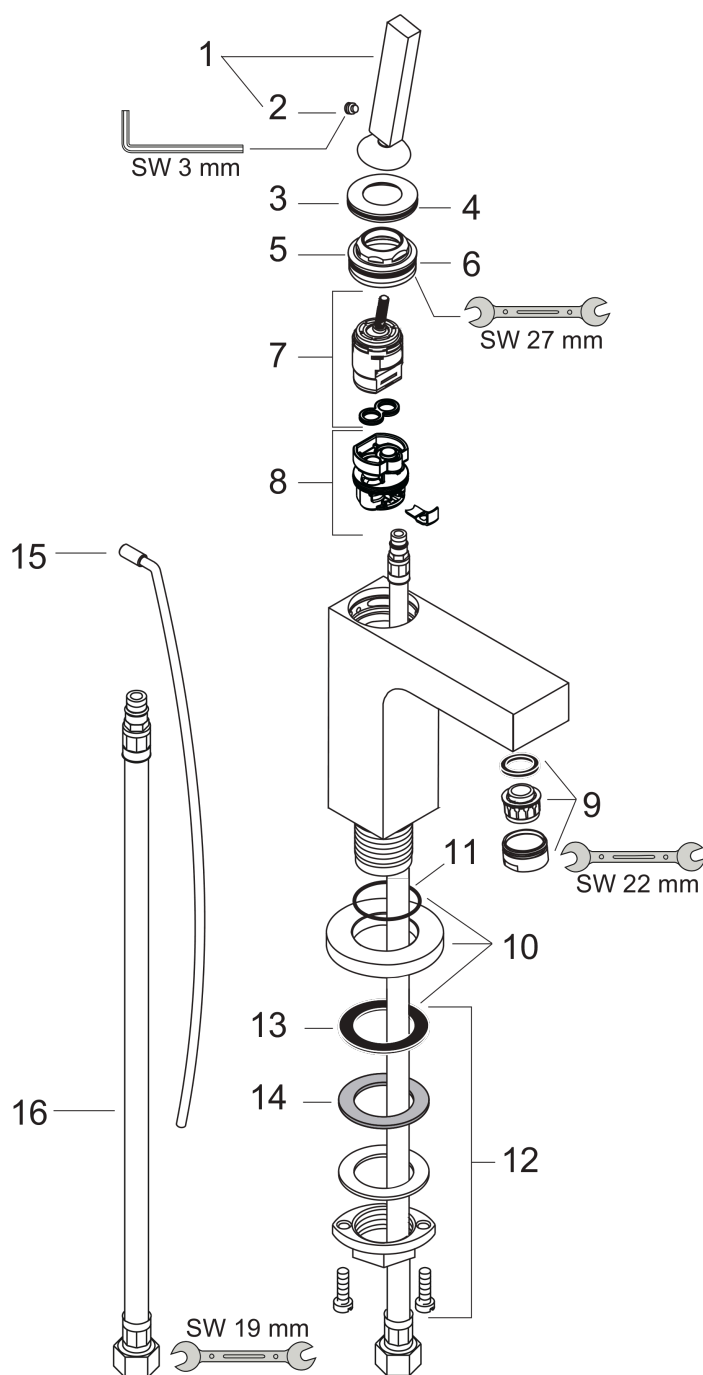

AXOR Citterio
Mezclador monomando de lavabo 110 con vaciador automático
 Acabado: **Cromo** ref.: **39010000**

Características

- Consiste en: mezclador monomando de lavabo, vaciador
- ComfortZone: 110
- Proyección: 104 mm
- Altura del caño: 112 mm
- Modelo de manecilla: manecilla pin
- Caudal máximo a 3 bar: 5 l/min
- Vaciador automático G 1¼
- Con función de limpieza QuickClean
- Taxonomía UE: máx. 6 l/min - Substantial Contribution (SC)

Tecnología

Ilustración del producto

Dibujo a escala

AXOR Citterio
Mezclador monomando de lavabo 110 con vaciador automático
 Acabado: **Cromo** ref.: **39010000**

Diagrama de flujo

AXOR Citterio
Mezclador monomando de lavabo 110 con vaciador automático
 Acabado: **Cromo** ref.: **39010000**

Vista despiezada

Año de fabricación: >10/10

AXOR Citterio
Mezclador monomando de lavabo 110 con vaciador automático
 Acabado: **Cromo** ref.: **39010000**

Lista de piezas de recambio

Año de fabricación: >10/10

Posición		ref.	CP	UE
1	Mando	39091000	175,69 €	1
2	Tornillo manecilla M6x6	97660000	3,51 €	1
3	Florón	96671000	48,28 €	1
4	Junta toroidal 33x1,5	98164000	3,51 €	1
5	Tuerca	97157000	19,84 €	1
6	Junta toroidal 30x2	98186000	3,51 €	1
7	Cartucho	96339000	76,59 €	1
8	Adaptador cartucho	92186000	12,34 €	1
9	Aireador M24x1 (5 l/min)	13185000	-	1
10	Florón	95396000	48,28 €	1
11	Junta toroidal 36x2	98156000	3,51 €	1
12	Set de fijación completo (Ø 32)	13961000	24,44 €	1
13	Elemento intermedio de goma	97825000	3,51 €	1
14	Arandela	97548000	3,51 €	1
15	Tirador	96923000	30,73 €	1
16	Conexión flexible 450 mm M8x0,75 G3/8	97206000	30,73 €	1
17	Junta toroidal 7x1,5	98422000	3,51 €	1
a	Vaciadores	94139000	-	1
b	Prolongación 35 mm para fijación	13898000	76,59 €	1
c	Herramienta de servicio para desmontar la mando	92124000	135,40 €	1