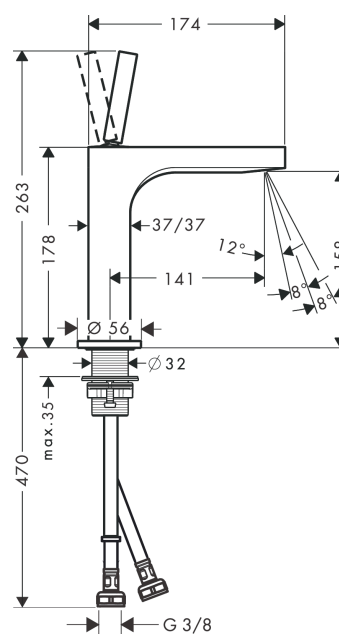

AXOR Citterio
Mezclador monomando de lavabo 160 con vaciador
 Acabado: **Cromo** ref.: **39032000**

Características

- Consiste en: mezclador monomando de lavabo, vaciador
- ComfortZone: 160
- Proyección: 141 mm
- Altura del caño: 158 mm
- Modelo de manecilla: manecilla pin
- Chorro ajustable
- Caudal máximo a 3 bar: 5 l/min
- Vaciador libre
- Con función de limpieza QuickClean
- Taxonomía UE: máx. 6 l/min - Substantial Contribution (SC)

Tecnología

Ilustración del producto

Dibujo a escala

AXOR Citterio
Mezclador monomando de lavabo 160 con vaciador
Acabado: **Cromo** ref.: **39032000**

Diagrama de flujo

AXOR Citterio
Mezclador monomando de lavabo 160 con vaciador
 Acabado: **Cromo** ref.: **39032000**

Vista despiezada

Año de fabricación: >01/11

AXOR Citterio
Mezclador monomando de lavabo 160 con vaciador
 Acabado: **Cromo** ref.: **39032000**

Lista de piezas de recambio

Año de fabricación: >01/11

Posición		ref.	CP	UE
1	Tapa	95666000	38,96 €	1
2	Junta toroidal 30x1,5	98433000	3,51 €	1
3	Mando	39091000	175,69 €	1
4	Tornillo manecilla M6x6	97660000	3,51 €	1
5	Tuerca	95667000	24,44 €	1
6	Junta toroidal 9x2	98119000	3,51 €	1
7	Cartucho	96339000	76,59 €	1
8	Junta toroidal 26x2	98147000	3,51 €	1
9	Adaptador cartucho	95289000	24,44 €	1
10	Aireador M24x1 (5 l/min)	95282000	19,84 €	1
11	Llave de montaje	95290000	9,08 €	1
12	Florón	95668000	62,19 €	1
13	Junta toroidal 33x1,5	98164000	3,51 €	1
14	Junta plana con filtro	95291000	12,34 €	1
15	Set de fijación completo (Ø 32)	13961000	24,44 €	1
16	Conexión flexible 450 mm M8x0,75 G3/8	97206000	30,73 €	1
17	Junta toroidal 7x1,5	98422000	3,51 €	1
a	Vaciador	50001000	-	1
b	Prolongación 35 mm para fijación	13898000	76,59 €	1
c	Herramienta de servicio para desmontar la mando	92124000	135,40 €	1