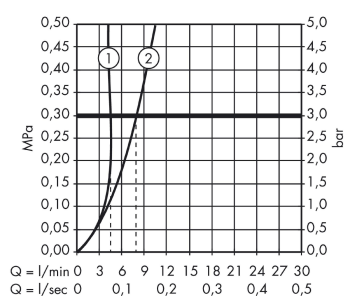

AXOR Citterio
Mezclador monomando de lavabo 160 con vaciador
 Acabado: **Cromo** ref.: **39032000**

Características

- Consiste en: mezclador monomando de lavabo, vaciador
- ComfortZone: 160
- Proyección: 141 mm
- Altura del caño: 158 mm
- Modelo de manecilla: manecilla pin
- Chorro ajustable
- Caudal máximo a 3 bar: 5 l/min
- Vaciador libre
- Con función de limpieza QuickClean
- Taxonomía UE: máx. 6 l/min - Substantial Contribution (SC)

Tecnología

Ilustración del producto

Dibujo a escala

AXOR Citterio
Mezclador monomando de lavabo 160 con vaciador
Acabado: **Cromo** ref.: **39032000**

Diagrama de flujo

AXOR Citterio
Mezclador monomando de lavabo 160 con vaciador
 Acabado: **Cromo** ref.: **39032000**