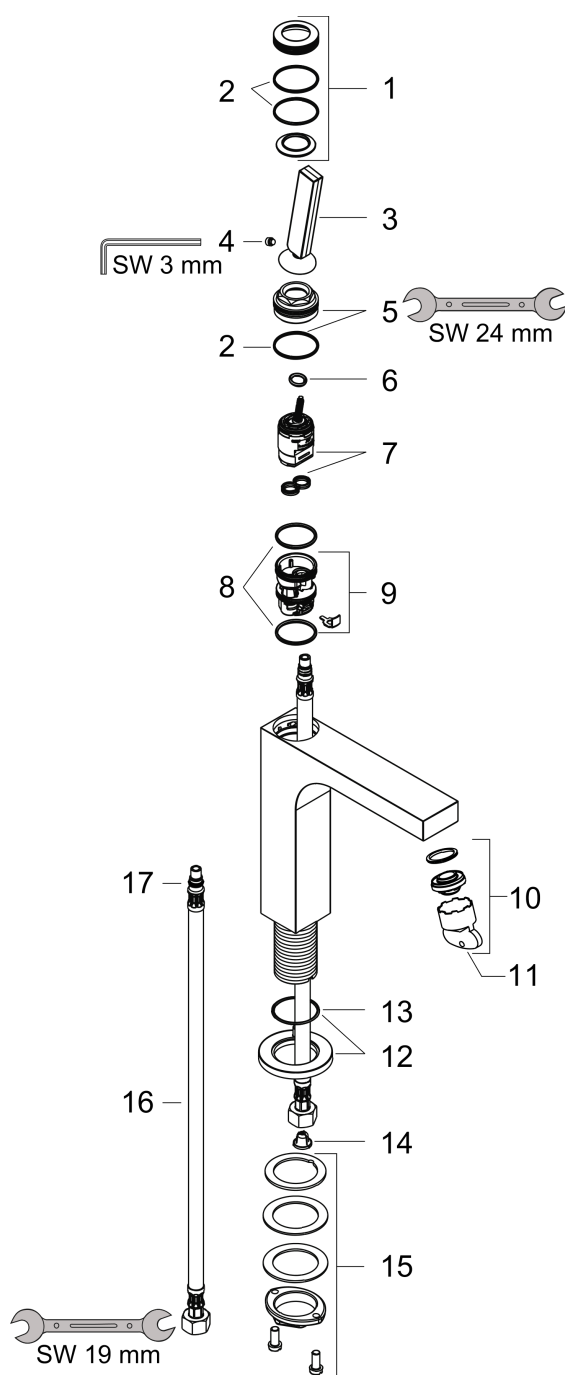

AXOR Citterio
Mezclador monomando de lavabo 160 con vaciador
 Acabado: **Cromo** ref.: **39032000**

Características

- Consiste en: mezclador monomando de lavabo, vaciador
- ComfortZone: 160
- Proyección: 141 mm
- Altura del caño: 158 mm
- Modelo de manecilla: manecilla pin
- Chorro ajustable
- Caudal máximo a 3 bar: 5 l/min
- Vaciador libre
- Con función de limpieza QuickClean
- Taxonomía UE: máx. 6 l/min - Substantial Contribution (SC)

Tecnología

Ilustración del producto

Dibujo a escala

AXOR Citterio
Mezclador monomando de lavabo 160 con vaciador
Acabado: **Cromo** ref.: **39032000**

Diagrama de flujo

AXOR Citterio
Mezclador monomando de lavabo 160 con vaciador
 Acabado: **Cromo** ref.: **39032000**

Vista despiezada

Año de fabricación: >01/11

AXOR Citterio
Mezclador monomando de lavabo 160 con vaciador
 Acabado: **Cromo** ref.: **39032000**

Lista de piezas de recambio

Año de fabricación: >01/11

Posición		ref.	CP	UE
1	Tapa	95666000	38,96 €	1
2	Junta toroidal 30x1,5	98433000	3,51 €	1
3	Mando	39091000	175,69 €	1
4	Tornillo manecilla M6x6	97660000	3,51 €	1
5	Tuerca	95667000	24,44 €	1
6	Junta toroidal 9x2	98119000	3,51 €	1
7	Cartucho	96339000	76,59 €	1
8	Junta toroidal 26x2	98147000	3,51 €	1
9	Adaptador cartucho	95289000	24,44 €	1
10	Aireador M24x1 (5 l/min)	95282000	19,84 €	1
11	Llave de montaje	95290000	9,08 €	1
12	Florón	95668000	62,19 €	1
13	Junta toroidal 33x1,5	98164000	3,51 €	1
14	Junta plana con filtro	95291000	12,34 €	1
15	Set de fijación completo (Ø 32)	13961000	24,44 €	1
16	Conexión flexible 450 mm M8x0,75 G3/8	97206000	30,73 €	1
17	Junta toroidal 7x1,5	98422000	3,51 €	1
a	Vaciador	50001000	-	1
b	Prolongación 35 mm para fijación	13898000	76,59 €	1
c	Herramienta de servicio para desmontar la mando	92124000	135,40 €	1