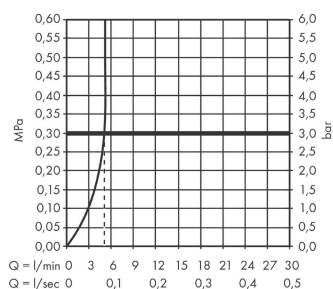

Tecnología

Ilustración del producto

Dibujo a escala

AXOR Citterio
Grifería de lavabo empotrada de 3 agujeros con caño de 222 mm
 Acabado: **Cromo** ref.: **39143000**

Diagrama de flujo

AXOR Citterio
Grifería de lavabo empotrada de 3 agujeros con caño de 222 mm
 Acabado: **Cromo** ref.: **39143000**