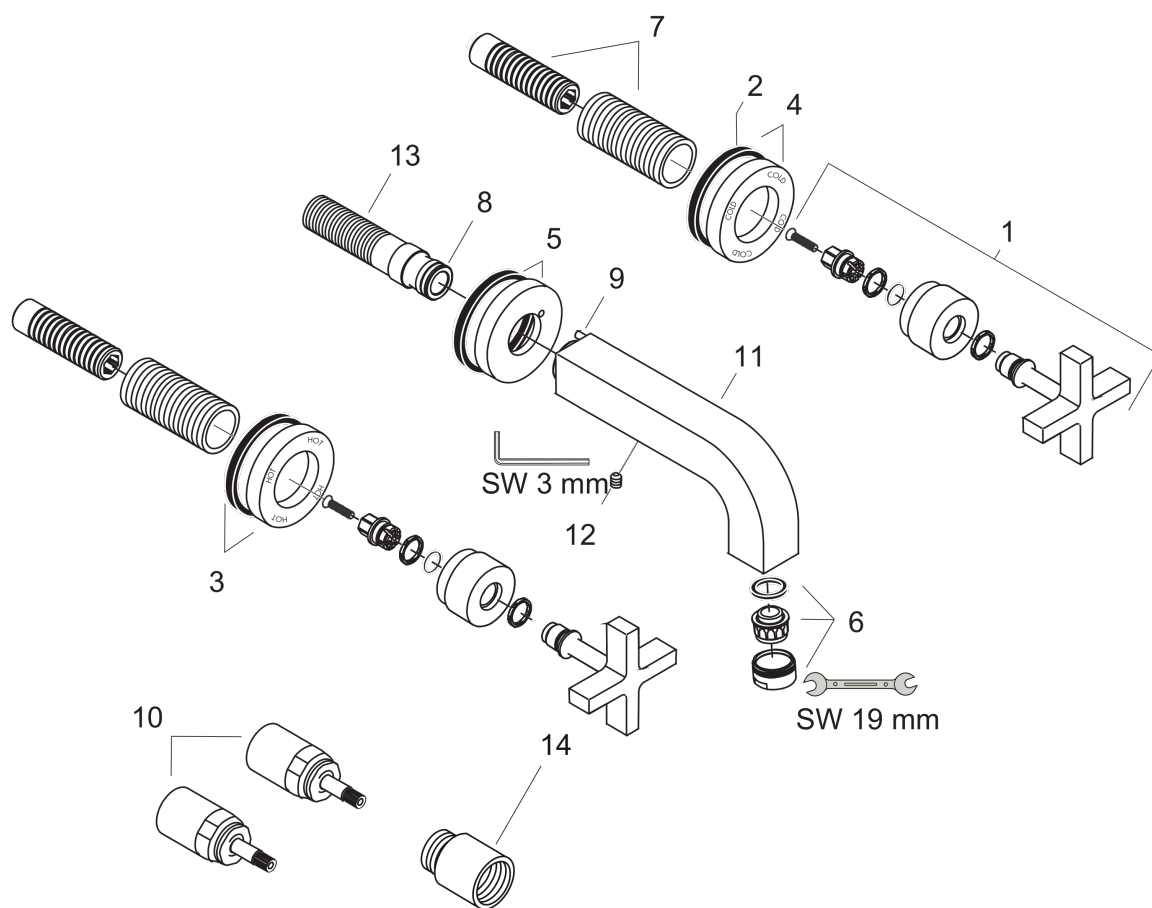

AXOR Citterio

Grifería de lavabo empotrada de 3 agujeros con caño de 222 mm

Acabado: **Cromo** ref.: **39143000**

Características

- Consiste en: mezclador de lavabo de 3 agujeros empotrado, vaciador
- Proyección: 222 mm
- Modelo de manecilla: manecilla de cruceta
- Caudal máximo a 3 bar: 5 l/min
- Vaciador libre
- Con función de limpieza QuickClean
- Taxonomía UE: máx. 6 l/min - Substantial Contribution (SC)

Tecnología

Ilustración del producto

Dibujo a escala

AXOR Citterio
Grifería de lavabo empotrada de 3 agujeros con caño de 222 mm
 Acabado: **Cromo** ref.: **39143000**

Diagrama de flujo

AXOR Citterio
Grifería de lavabo empotrada de 3 agujeros con caño de 222 mm
 Acabado: **Cromo** ref.: **39143000**

Vista despiezada

Año de fabricación: >01/10

AXOR Citterio
Grifería de lavabo empotrada de 3 agujeros con caño de 222 mm
 Acabado: **Cromo** ref.: **39143000**

Lista de piezas de recambio

Año de fabricación: >01/10

Posición		ref.	CP	UE
1	Mando	39295000	108,90 €	1
2	Junta	97530000	5,81 €	1
3	Embellecedor agua caliente	96755000	62,19 €	1
4	Embellecedor agua fría	96754000	62,19 €	1
5	Florón para caño	96756000	62,19 €	1
6	Aireador M24x1 (5 l/min)	13185000	-	1
7	Adaptador set externo	96392000	30,73 €	1
8	Junta toroidal 16x2,5	98134000	3,51 €	1
9	Tornillo manecilla M4x16	97663000	3,51 €	1
10	Prolongación 25 mm	96259000	76,59 €	1
11	Caño 220 mm	97239000	584,91 €	1
12	Tornillo manecilla M6x6	97660000	3,51 €	1
13	Racor G½	97228000	48,28 €	1
14	Prolongación 25 mm	95413000	76,59 €	1
a	Vaciador	50001000	-	1
b	Cuerpos para empotrar	10303180	-	1