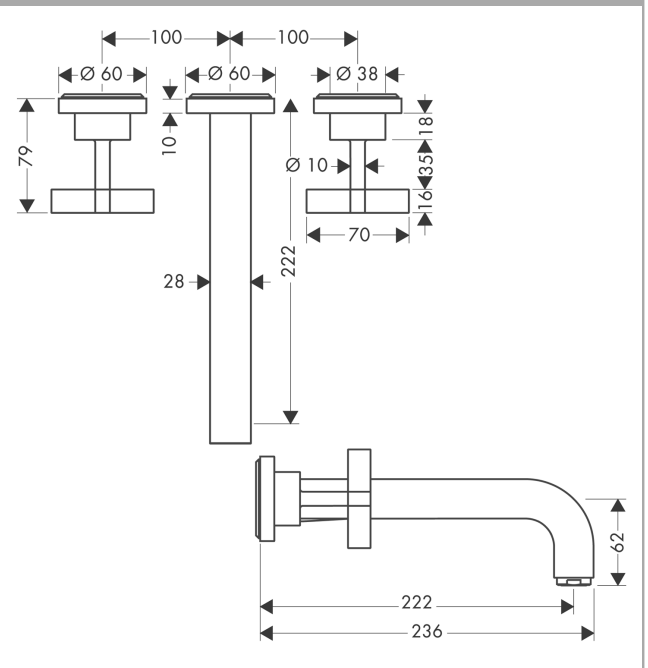

AXOR Citterio

Grifería de lavabo empotrada de 3 agujeros con caño de 222 mm

Acabado: **Cromo** ref.: **39143000**

Características

- Consiste en: mezclador de lavabo de 3 agujeros empotrado, vaciador
- Proyección: 222 mm
- Modelo de manecilla: manecilla de cruceta
- Caudal máximo a 3 bar: 5 l/min
- Vaciador libre
- Con función de limpieza QuickClean
- Taxonomía UE: máx. 6 l/min - Substantial Contribution (SC)

Tecnología

Ilustración del producto

Dibujo a escala

AXOR Citterio
Grifería de lavabo empotrada de 3 agujeros con caño de 222 mm
 Acabado: **Cromo** ref.: **39143000**

Diagrama de flujo

AXOR Citterio
Grifería de lavabo empotrada de 3 agujeros con caño de 222 mm
 Acabado: **Cromo** ref.: **39143000**

Vista despiezada

Año de fabricación: >01/10

AXOR Citterio
Grifería de lavabo empotrada de 3 agujeros con caño de 222 mm
 Acabado: **Cromo** ref.: **39143000**

Lista de piezas de recambio

Año de fabricación: >01/10

Posición		ref.	CP	UE
1	Mando	39295000	108,90 €	1
2	Junta	97530000	5,81 €	1
3	Embellecedor agua caliente	96755000	62,19 €	1
4	Embellecedor agua fría	96754000	62,19 €	1
5	Florón para caño	96756000	62,19 €	1
6	Aireador M24x1 (5 l/min)	13185000	-	1
7	Adaptador set externo	96392000	30,73 €	1
8	Junta toroidal 16x2,5	98134000	3,51 €	1
9	Tornillo manecilla M4x16	97663000	3,51 €	1
10	Prolongación 25 mm	96259000	76,59 €	1
11	Caño 220 mm	97239000	584,91 €	1
12	Tornillo manecilla M6x6	97660000	3,51 €	1
13	Racor G½	97228000	48,28 €	1
14	Prolongación 25 mm	95413000	76,59 €	1
a	Vaciador	50001000	-	1
b	Cuerpos para empotrar	10303180	-	1