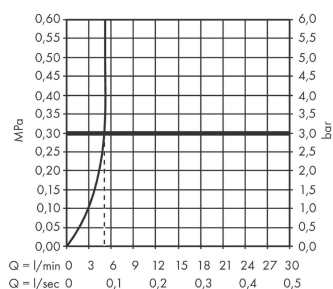

Tecnología

Ilustración del producto

Dibujo a escala

AXOR Citterio

Grifería de lavabo empotrada de 3 agujeros con caño 162 mm, manecillas y embellecedores

Acabado: **Cromo** ref.: **39315000**

Diagrama de flujo