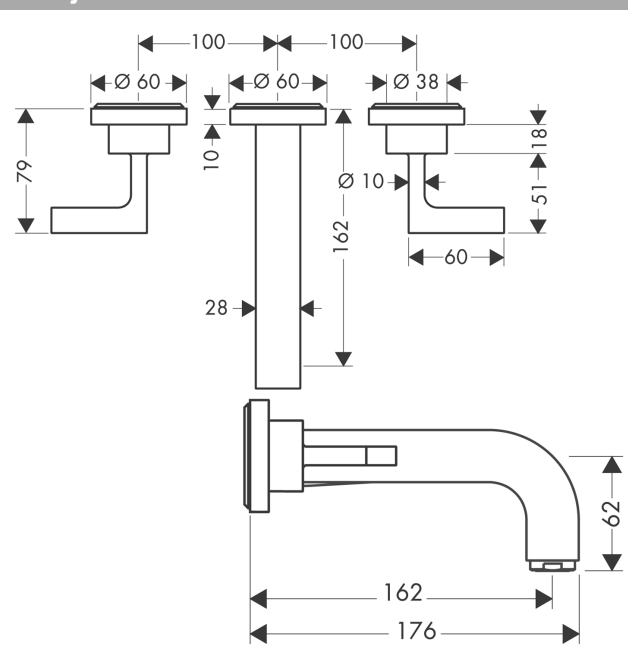

AXOR Citterio

Grifería de lavabo empotrada de 3 agujeros con caño 162 mm, manecillas y embellecedores

Acabado: **Cromo** ref.: **39315000**

Características

- Consiste en: mezclador de lavabo de 3 agujeros empotrado, vaciador
- Proyección: 162 mm
- Modelo de manecilla: manecilla plana
- Caudal máximo a 3 bar: 5 l/min
- Vaciador libre
- Con función de limpieza QuickClean
- Taxonomía UE: máx. 6 l/min - Substantial Contribution (SC)

Tecnología

Ilustración del producto

Dibujo a escala

AXOR Citterio

Grifería de lavabo empotrada de 3 agujeros con caño 162 mm, manecillas y embellecedores

Acabado: **Cromo** ref.: **39315000**

Diagrama de flujo

AXOR Citterio
Grifería de lavabo empotrada de 3 agujeros con caño 162 mm, manecillas y embellecedores
 Acabado: **Cromo** ref.: **39315000**

Vista despiezada

Año de fabricación: >01/10

AXOR Citterio

Grifería de lavabo empotrada de 3 agujeros con caño 162 mm, manecillas y embellecedores

Acabado: **Cromo** ref.: **39315000**

Lista de piezas de recambio

Año de fabricación: >01/10

Posición		ref.	CP	UE
1	Mando	39296000	108,90 €	1
2	Embellecedor agua fría	96754000	62,19 €	1
3	Embellecedor agua caliente	96755000	62,19 €	1
4	Junta	97530000	5,81 €	1
5	Adaptador set externo	96392000	30,73 €	1
6	Montura cierre a derecha	96350000	48,28 €	1
7	Montura cierre a izquierda	96351000	48,28 €	1
8	Caño 160 mm	97238000	357,80 €	1
9	Aireador M24x1 (5 l/min)	13185000	-	1
10	Tornillo manecilla M6x6	97660000	3,51 €	1
11	Tornillo manecilla M4x16	97663000	3,51 €	1
12	Florón para caño	96756000	62,19 €	1
13	Racor G½	97228000	48,28 €	1
14	Junta toroidal 16x2,5	98134000	3,51 €	1
15	Prolongación 25 mm	96259000	76,59 €	1
16	Prolongación 25 mm	95413000	76,59 €	1
a	Vaciador	50001000	-	1
b	Cuerpos para empotrar	10303180	-	1
c	Set de montaje V+B	96142000	-	1