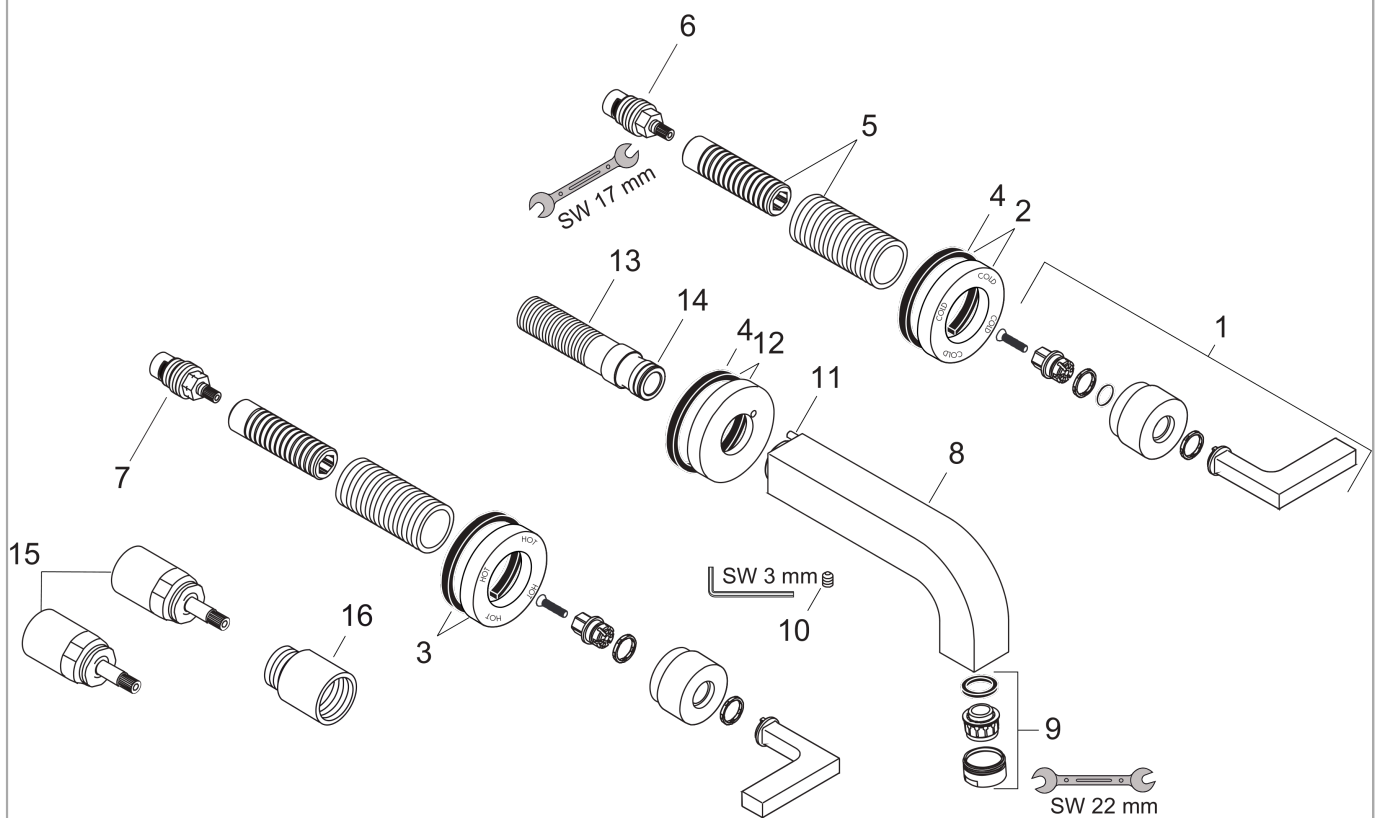

AXOR Citterio

Grifería de lavabo empotrada de 3 agujeros con caño 162 mm, manecillas y embellecedores

Acabado: **Cromo** ref.: **39315000**

Características

- Consiste en: mezclador de lavabo de 3 agujeros empotrado, vaciador
- Proyección: 162 mm
- Modelo de manecilla: manecilla plana
- Caudal máximo a 3 bar: 5 l/min
- Vaciador libre
- Con función de limpieza QuickClean
- Taxonomía UE: máx. 6 l/min - Substantial Contribution (SC)

Tecnología

Ilustración del producto

Dibujo a escala

AXOR Citterio

Grifería de lavabo empotrada de 3 agujeros con caño 162 mm, manecillas y embellecedores

Acabado: **Cromo** ref.: **39315000**

Diagrama de flujo

AXOR Citterio
Grifería de lavabo empotrada de 3 agujeros con caño 162 mm, manecillas y embellecedores
 Acabado: **Cromo** ref.: **39315000**

Vista despiezada

Año de fabricación: >01/10

AXOR Citterio

Grifería de lavabo empotrada de 3 agujeros con caño 162 mm, manecillas y embellecedores

Acabado: **Cromo** ref.: **39315000**

Lista de piezas de recambio

Año de fabricación: >01/10

Posición		ref.	CP	UE
1	Mando	39296000	108,90 €	1
2	Embellecedor agua fría	96754000	62,19 €	1
3	Embellecedor agua caliente	96755000	62,19 €	1
4	Junta	97530000	5,81 €	1
5	Adaptador set externo	96392000	30,73 €	1
6	Montura cierre a derecha	96350000	48,28 €	1
7	Montura cierre a izquierda	96351000	48,28 €	1
8	Caño 160 mm	97238000	357,80 €	1
9	Aireador M24x1 (5 l/min)	13185000	-	1
10	Tornillo manecilla M6x6	97660000	3,51 €	1
11	Tornillo manecilla M4x16	97663000	3,51 €	1
12	Florón para caño	96756000	62,19 €	1
13	Racor G½	97228000	48,28 €	1
14	Junta toroidal 16x2,5	98134000	3,51 €	1
15	Prolongación 25 mm	96259000	76,59 €	1
16	Prolongación 25 mm	95413000	76,59 €	1
a	Vaciador	50001000	-	1
b	Cuerpos para empotrar	10303180	-	1
c	Set de montaje V+B	96142000	-	1