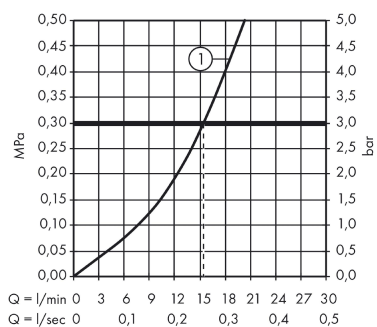

Diagrama de flujo

Shower outlet with 1B-resistance