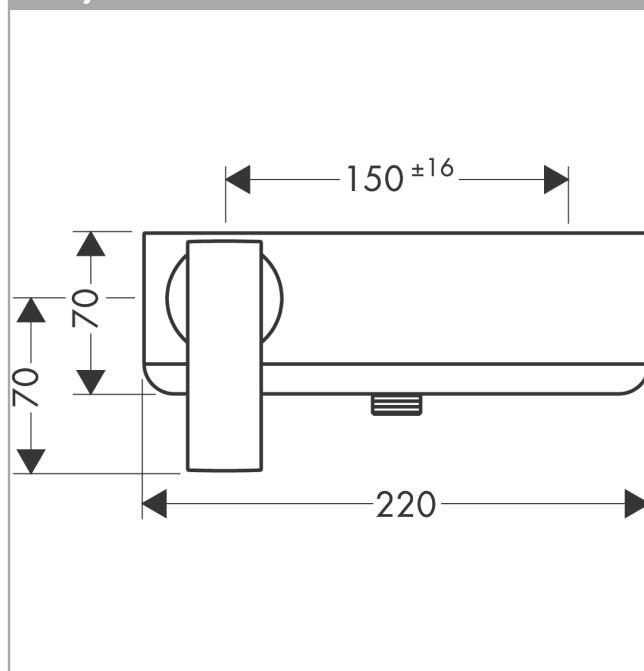

**AXOR Citterio**  
**Mezclador monomando de ducha visto**  
 Acabado: **Cromo** ref.: **39600000**

### Características

- Excéntricas:  $150 \pm 16$  mm
- Caudal máximo a 3 bar: 25 l/min
- Caudal de la teleducha a 3 bar: 16 l/min
- Válvula antirretorno
- Con amortiguador de sonido

### Dibujo a escala