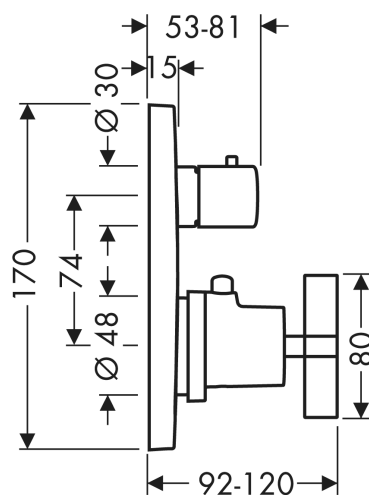

AXOR Citterio
Termostato con llave de paso e inversor empotrado de cruceta
 Acabado: **Cromo** ref.: **39725000**

Características

- Caudal de agua salida superior: 25 l/min
- Caudal de agua salida inferior: 29 l/min
- Caudal máximo a 3 bar: 29 l/min
- Bloqueo de seguridad a 40 °C
- Temperatura máxima ajustable
- Con amortiguador de ruido

Tecnología

Ilustración del producto

Dibujo a escala

AXOR Citterio
Termostato con llave de paso e inversor empotrado de cruceta
 Acabado: **Cromo** ref.: **39725000**

Diagrama de flujo

AXOR Citterio
Termostato con llave de paso e inversor empotrado de cruceta
 Acabado: **Cromo** ref.: **39725000**

Vista despiezada

Año de fabricación: >05/11

AXOR Citterio
Termostato con llave de paso e inversor empotrado de cruceta
 Acabado: **Cromo** ref.: **39725000**

Lista de piezas de recambio

Año de fabricación: >05/11

AXOR Citterio
Termostato con llave de paso e inversor empotrado de cruceta
Acabado: **Cromo** ref.: **39725000**

Lista de piezas de recambio

Año de fabricación: >05/11

Posición		ref.	CP	UE
c	Válvula antirretorno con filtro	92499000	15,00 €	1