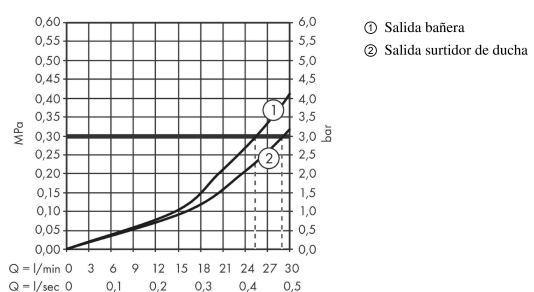

AXOR Citterio
Termostato con llave de paso e inversor empotrado de cruceta
 Acabado: **Cromo** ref.: **39725000**

Características

- Caudal de agua salida superior: 25 l/min
- Caudal de agua salida inferior: 29 l/min
- Caudal máximo a 3 bar: 29 l/min
- Bloqueo de seguridad a 40 °C
- Temperatura máxima ajustable
- Con amortiguador de ruido

Tecnología

Ilustración del producto

Dibujo a escala

AXOR Citterio
Termostato con llave de paso e inversor empotrado de cruceta
 Acabado: **Cromo** ref.: **39725000**

Diagrama de flujo

AXOR Citterio
Termostato con llave de paso e inversor empotrado de cruceta
 Acabado: **Cromo** ref.: **39725000**