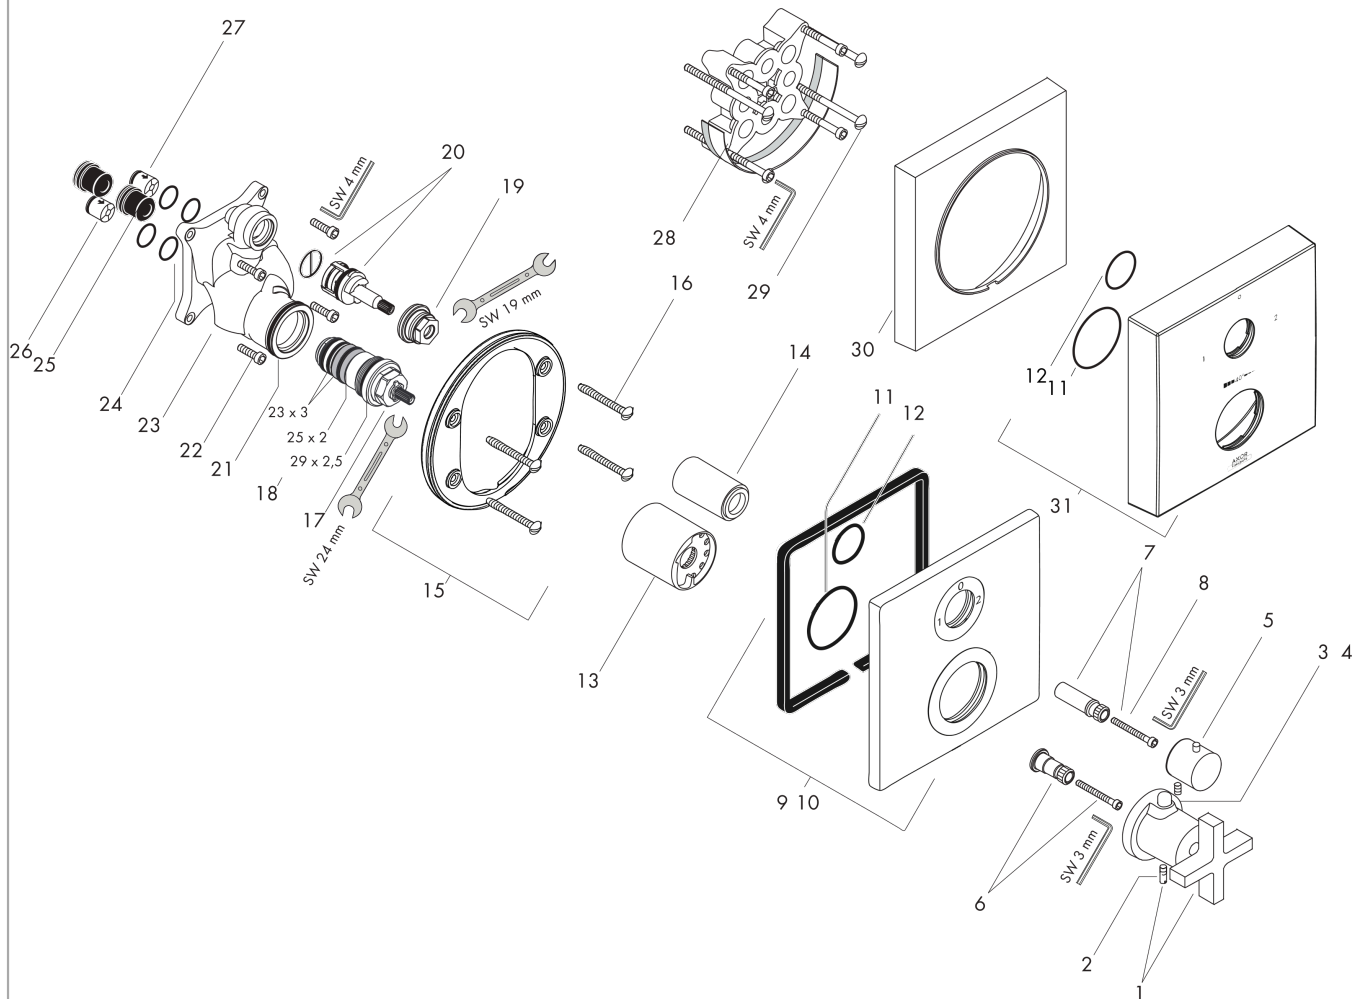

AXOR Citterio
Termostato con llave de paso e inversor empotrado de cruceta
Acabado: **Cromo** ref.: **39725000**

Vista despiezada

Año de fabricación: >05/11

AXOR Citterio
Termostato con llave de paso e inversor empotrado de cruceta
Acabado: **Cromo** ref.: **39725000**

Lista de piezas de recambio

Año de fabricación: >05/11

Posición		ref.	CP	UE
1	Mando del termostato	39391000	93,41 €	1
2	Tornillo manecilla M5x16	97666000	3,51 €	1
3	tecla rojo	97212000	24,44 €	1
4	tecla	97792000	15,00 €	1
5	Mando	96520000	62,19 €	1
6	Adaptador mando	96435000	19,84 €	1
7	Adaptador mando	96451000	15,00 €	1
8	Tornillo de cabeza cilíndrica ranurada M4x35	92160000	3,51 €	1
9	Florón	96761000	108,90 €	1
10	Florón invertido	98982000	108,90 €	1
11	Junta toroidal 48x3	95508000	3,51 €	1
12	Junta toroidal 29x3	98371000	5,81 €	1
13	Casquillo	96439000	38,96 €	1
14	Casquillo	96446000	30,73 €	1
15	Adaptador para embellecedor	98793000	38,96 €	1
16	Set tornillo portador	96454000	9,08 €	1
17	Termoelemento	94282000	135,40 €	1
18	Junta	95037000	48,28 €	1
19	Tuerca	92853000	9,08 €	1
20	Montura con inversor	96509000	93,41 €	1
21	Junta toroidal 39x2	98158000	3,51 €	1
22	Set tornillo	96525000	9,08 €	1
23	Bloque de función completo	92591000	357,80 €	1
24	Junta toroidal 16x2	98133000	3,51 €	1
25	Silenciador	94073000	24,44 €	1
26	Válvula antirretorno (resistente a la presión hasta 2 MPa)	92594000	15,00 €	1
27	Set de válvula antirretorno DW 15	94074000	15,00 €	1
28	Prolongación 25 mm	13595000	-	1
29	Set tornillo portador	97747000	3,51 €	1
30	Prolongación 22 mm	97407000	-	1
31	Embellecedor altura = 33 mm (en caso de pared delgada)	14969000	-	1
a	Cuerpo base	01800180	-	1
b	Adaptador invertido	93181000	270,92 €	1