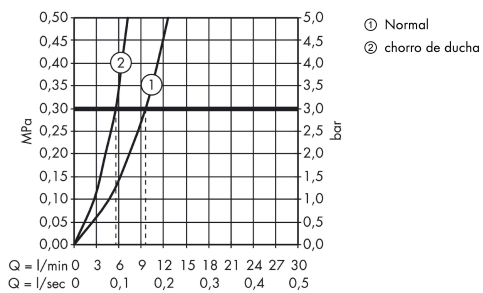

Tecnología

Ilustración del producto

Dibujo a escala

AXOR Citterio
Mezclador monomando de cocina 230 Semi-Pro
 Acabado: **Cromo** ref.: **39840000**

Diagrama de flujo

AXOR Citterio
Mezclador monomando de cocina 230 Semi-Pro
 Acabado: **Cromo** ref.: **39840000**