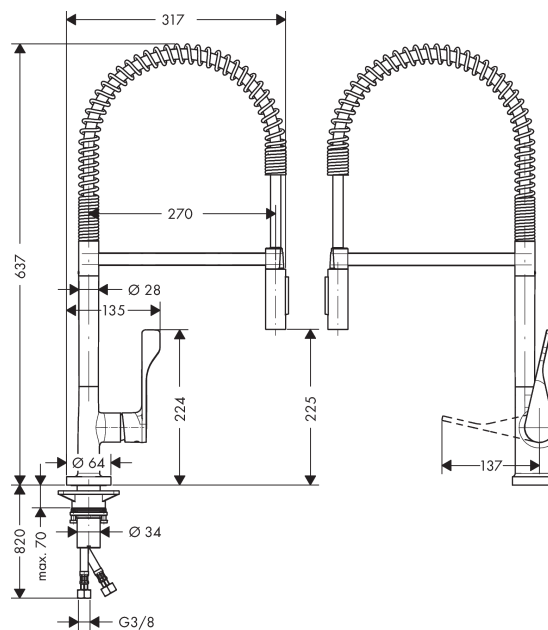

AXOR Citterio
Mezclador monomando de cocina 230 Semi-Pro
 Acabado: **Cromo** ref.: **39840000**

Características

- ComfortZone 230
- Caño giratorio 360°
- Chorro laminar, chorro de ducha
- Caudal máximo a 3 bar: 9 l/min
- Válvula antirretorno integrada
- Sistema antical QuickClean

Tecnología

Ilustración del producto

Dibujo a escala

AXOR Citterio
Mezclador monomando de cocina 230 Semi-Pro
 Acabado: **Cromo** ref.: **39840000**

Diagrama de flujo

AXOR Citterio
Mezclador monomando de cocina 230 Semi-Pro
 Acabado: **Cromo** ref.: **39840000**

Vista despiezada

Año de fabricación: >02/12

AXOR Citterio
Mezclador monomando de cocina 230 Semi-Pro
 Acabado: **Cromo** ref.: **39840000**

Lista de piezas de recambio

Año de fabricación: >02/12

Posición		ref.	CP	UE
1	Mando	39891000	108,90 €	1
2	Tapón	96338000	3,51 €	1
3	Tornillo manecilla M6x10 DIN 916	96029000	3,51 €	1
4	Florón	98603000	24,44 €	1
5	Tuerca	96461000	30,73 €	1
6	Cartucho	92730000	62,19 €	1
7	Junta	95008000	9,08 €	1
8	Flexo	97475000	76,59 €	1
9	Tuerca	92757000	15,00 €	1
10	Filtro	97735000	3,51 €	1
11	Ducha extraíble completeo	95908000	175,69 €	1
12	Set de válvula antirretorno DW 15	97350000	19,84 €	1
13	Junta toroidal 18x1,5	98231000	3,51 €	1
14	Aireador laminar M22x1 (15 l/min)	95909000	48,28 €	1
15	Llave para desmontar	95910000	9,08 €	1
16	Tornillo	97662000	9,08 €	1
17	Junta toroidal 17x2,5	98387000	3,51 €	1
18	Anillo axial	97558000	3,51 €	1
19	Elemento intermedio de goma	97825000	3,51 €	1
20	Set de fijación	97523000	5,81 €	1
21	Set de fijación completo (Ø 34)	95049000	24,44 €	1
22	Arandela	97548000	3,51 €	1
23	Conexión flexible 900 mm M8x0,75 G3/8	96316000	38,96 €	1
24	Junta toroidal 7x1,5	98422000	3,51 €	1
25	Junta	95581000	5,81 €	1