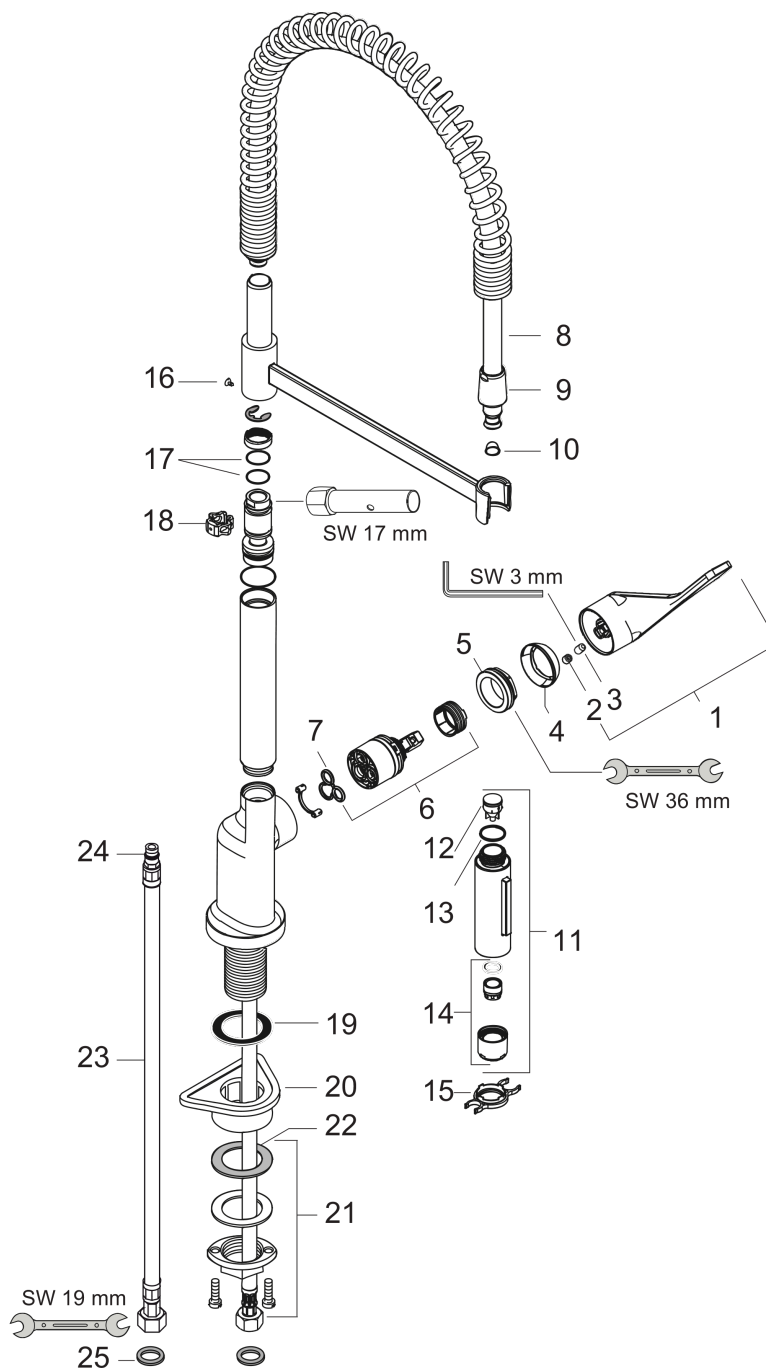

AXOR Citterio
Mezclador monomando de cocina 230 Semi-Pro
 Acabado: **Cromo** ref.: **39840000**

Características

- ComfortZone 230
- Caño giratorio 360°
- Chorro laminar, chorro de ducha
- Caudal máximo a 3 bar: 9 l/min
- Válvula antirretorno integrada
- Sistema antical QuickClean

Tecnología

Ilustración del producto

Dibujo a escala

AXOR Citterio
Mezclador monomando de cocina 230 Semi-Pro
 Acabado: **Cromo** ref.: **39840000**

Diagrama de flujo

AXOR Citterio
Mezclador monomando de cocina 230 Semi-Pro
 Acabado: **Cromo** ref.: **39840000**

Vista despiezada

Año de fabricación: >02/12

AXOR Citterio
Mezclador monomando de cocina 230 Semi-Pro
 Acabado: **Cromo** ref.: **39840000**

Lista de piezas de recambio

Año de fabricación: >02/12

Posición		ref.	CP	UE
1	Mando	39891000	108,90 €	1
2	Tapón	96338000	3,51 €	1
3	Tornillo manecilla M6x10 DIN 916	96029000	3,51 €	1
4	Florón	98603000	24,44 €	1
5	Tuerca	96461000	30,73 €	1
6	Cartucho	92730000	62,19 €	1
7	Junta	95008000	9,08 €	1
8	Flexo	97475000	76,59 €	1
9	Tuerca	92757000	15,00 €	1
10	Filtro	97735000	3,51 €	1
11	Ducha extraíble completeo	95908000	175,69 €	1
12	Set de válvula antirretorno DW 15	97350000	19,84 €	1
13	Junta toroidal 18x1,5	98231000	3,51 €	1
14	Aireador laminar M22x1 (15 l/min)	95909000	48,28 €	1
15	Llave para desmontar	95910000	9,08 €	1
16	Tornillo	97662000	9,08 €	1
17	Junta toroidal 17x2,5	98387000	3,51 €	1
18	Anillo axial	97558000	3,51 €	1
19	Elemento intermedio de goma	97825000	3,51 €	1
20	Set de fijación	97523000	5,81 €	1
21	Set de fijación completo (Ø 34)	95049000	24,44 €	1
22	Arandela	97548000	3,51 €	1
23	Conexión flexible 900 mm M8x0,75 G3/8	96316000	38,96 €	1
24	Junta toroidal 7x1,5	98422000	3,51 €	1
25	Junta	95581000	5,81 €	1