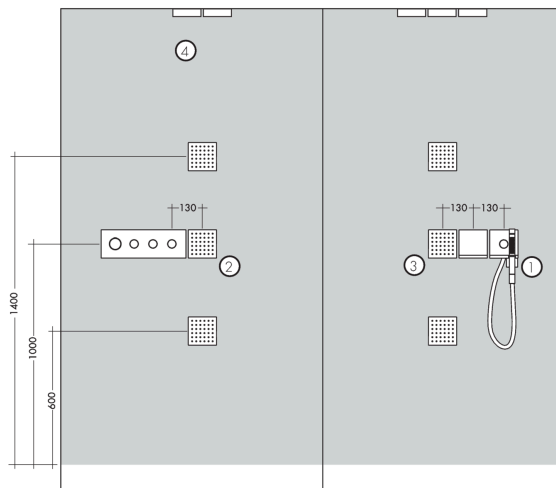

**AXOR ShowerSolutions**  
**Set básico de módulo de repisa corta 120/120 empotrada**  
 Acabado: ref.: 40877180

## Dibujo a escala

**AXOR ShowerSolutions**  
**Set básico de módulo de repisa corta 120/120 empotrada**  
 Acabado: ref.: 40877180

## Ejemplo de instalación

**AXOR ShowerSolutions**  
**Set básico de módulo de repisa corta 120/120 empotrada**  
Acabado: ref.: 40877180

## Vista despiezada

Año de fabricación: >01/09

**AXOR ShowerSolutions**  
**Set básico de módulo de repisa corta 120/120 empotrada**  
 Acabado: ref.: 40877180