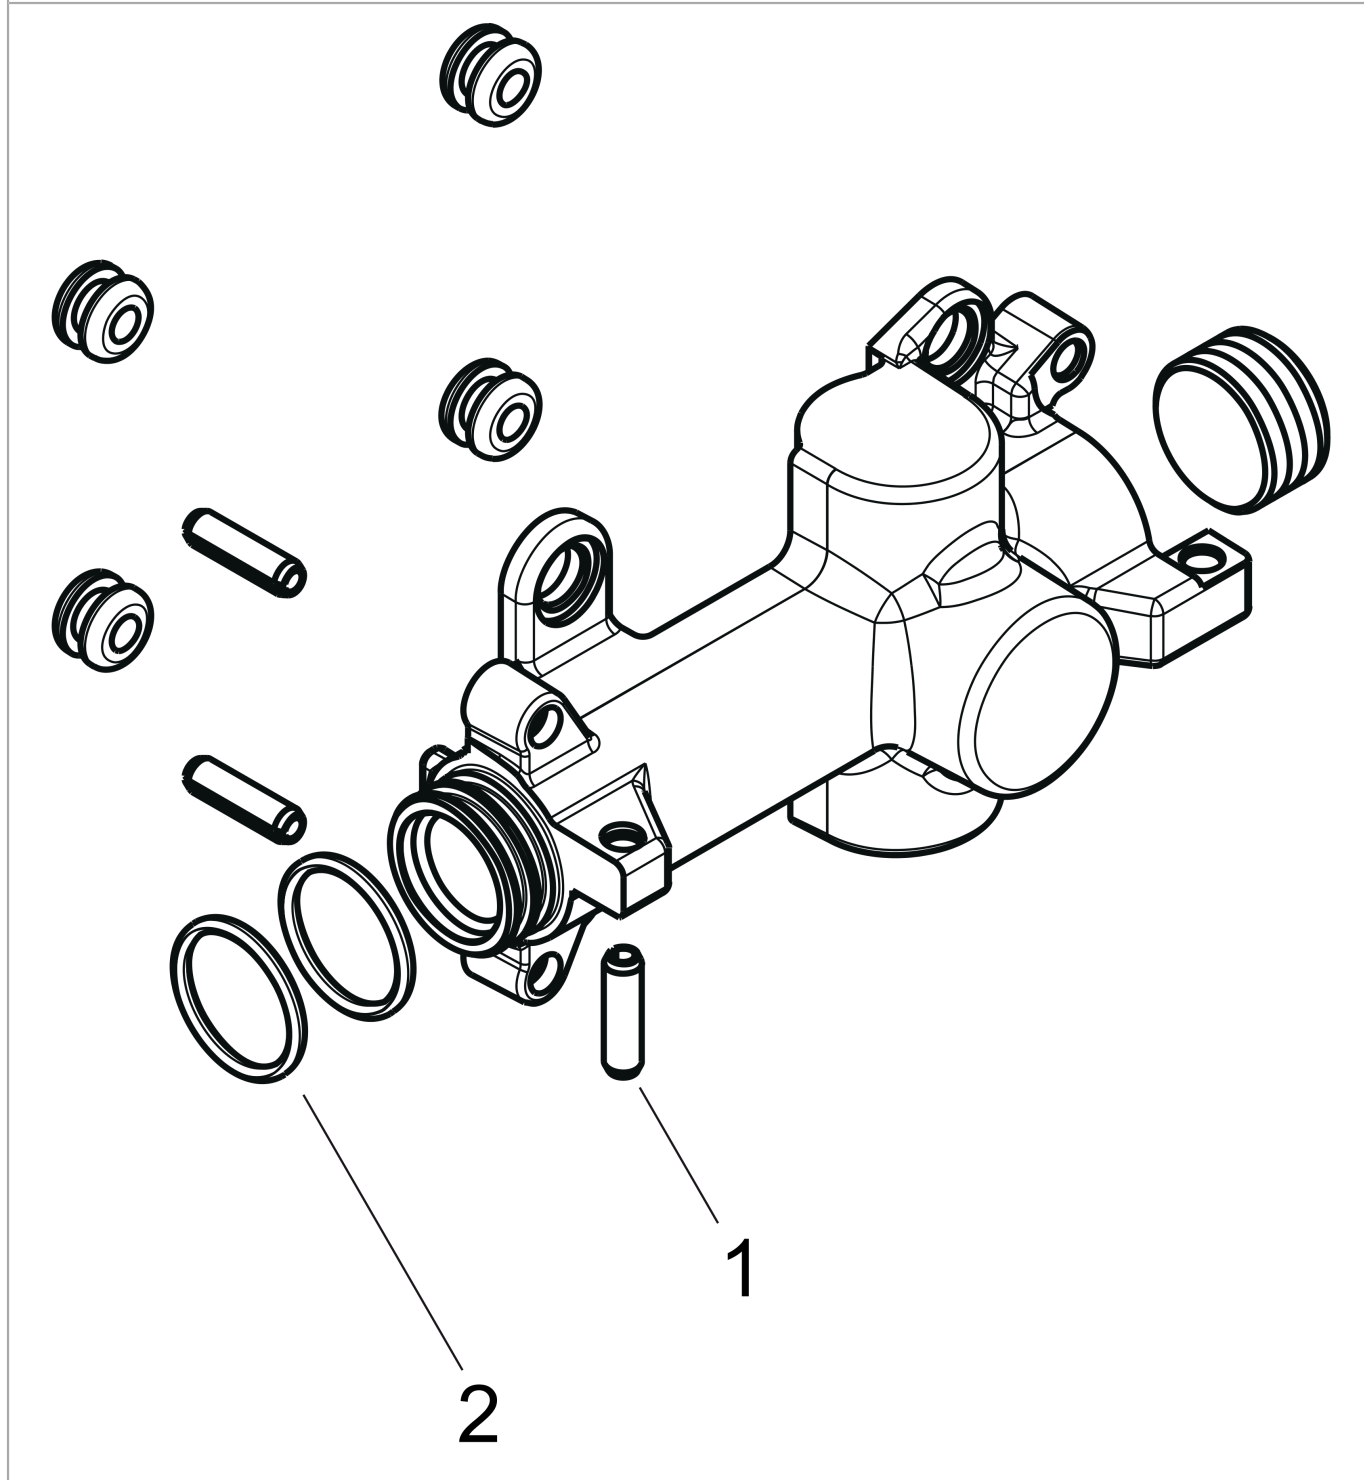

**AXOR ShowerSolutions**  
**Set básico de módulo de repisa corta 120/120 empotrada**  
 Acabado: ref.: 40877180

## Dibujo a escala

**AXOR ShowerSolutions**  
**Set básico de módulo de repisa corta 120/120 empotrada**  
 Acabado: ref.: 40877180

## Ejemplo de instalación

**AXOR ShowerSolutions**  
**Set básico de módulo de repisa corta 120/120 empotrada**  
Acabado: ref.: 40877180

## Vista despiezada

Año de fabricación: >01/09

**AXOR ShowerSolutions**  
**Set básico de módulo de repisa corta 120/120 empotrada**  
 Acabado: ref.: 40877180