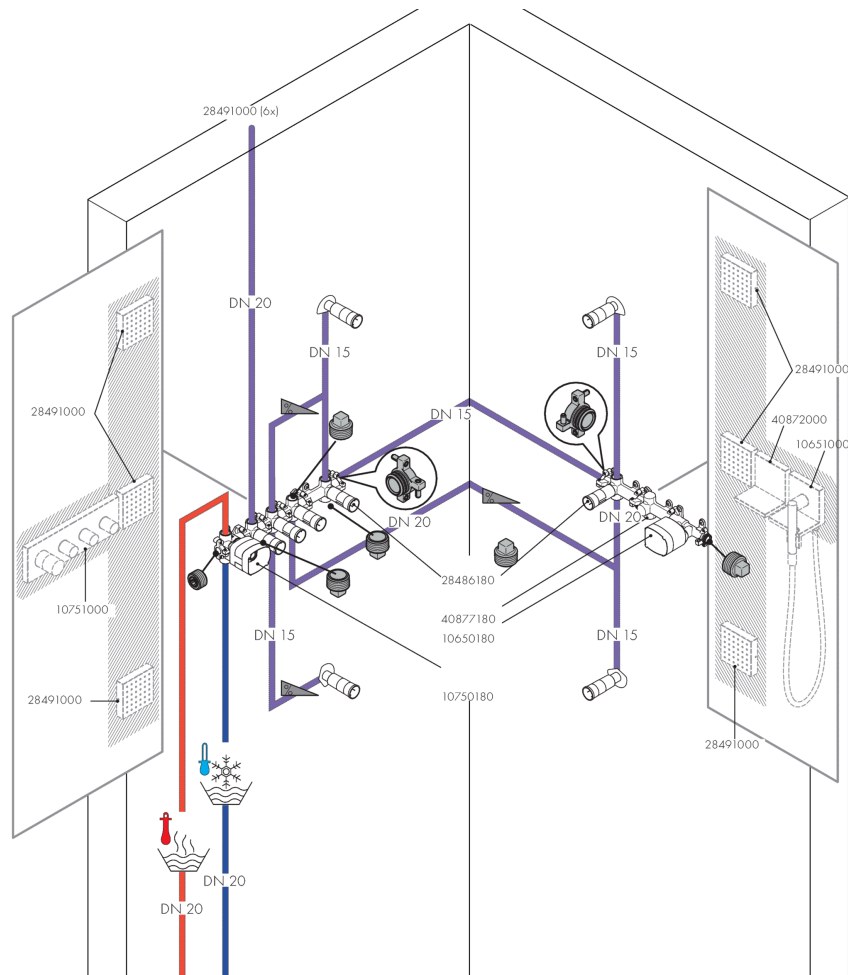

**AXOR ShowerSolutions**  
**Set básico de módulo de repisa corta 120/120 empotrada**  
 Acabado: ref.: 40877180

## Ilustración del producto

## Dibujo a escala

**AXOR ShowerSolutions**  
**Set básico de módulo de repisa corta 120/120 empotrada**  
 Acabado: ref.: 40877180

## Ejemplo de instalación

**AXOR ShowerSolutions**  
**Set básico de módulo de repisa corta 120/120 empotrada**  
Acabado: ref.: 40877180