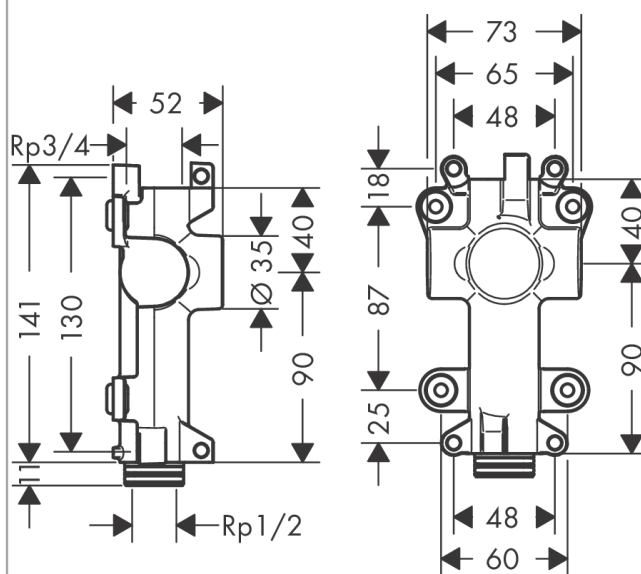

**AXOR ShowerSolutions**  
**Set básico de módulo de repisa corta 120/120 empotrada**  
 Acabado: ref.: 40877180

## Dibujo a escala

**AXOR ShowerSolutions**  
**Set básico de módulo de repisa corta 120/120 empotrada**  
 Acabado: ref.: 40877180

## Ejemplo de instalación

**AXOR ShowerSolutions**  
**Set básico de módulo de repisa corta 120/120 empotrada**  
Acabado: ref.: 40877180

## Lista de piezas de recambio

Año de fabricación: >01/09

Posición		ref.	CP	UE
1	Junta toroidal 23x2,5	98183000	3,51 €	1
2	Varilla	95334000	15,00 €	1