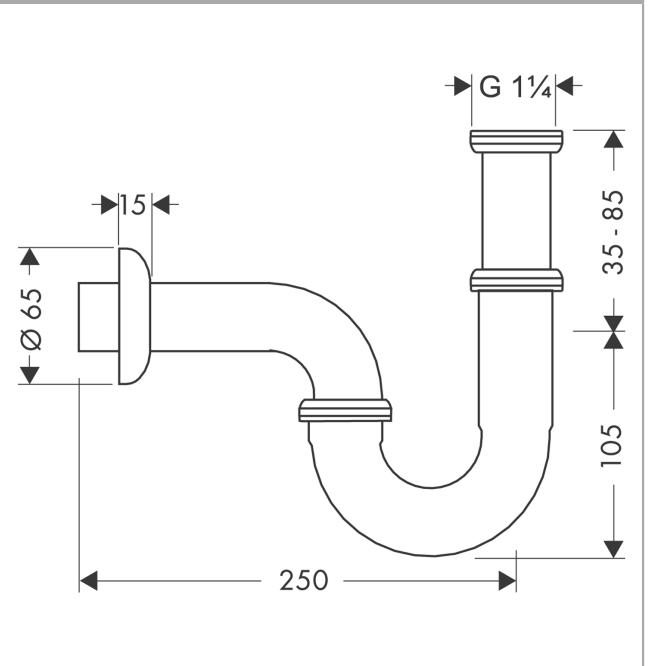

Sifón en S para lavabos estándares

Acabado: **Cromo** ref.: **53002000**

Descripción

Características

- Profundidad de instalación 35-85mm
- Barrera de olores - la altura del sifón es de 50 mm 50 mm
- Conexión de entrada: G 1 ¼

Ilustración del producto

Dibujo a escala

Sifón en S para lavabos estándares
 Acabado: Cromo ref.: 53002000

Vista despiezada

Año de fabricación: >07/77

Sifón en S para lavabos estándares

Acabado: **Cromo** ref.: **53002000**

Lista de piezas de recambio

Año de fabricación: >07/77

Posición	Descripción	ref.	CP	UE
1	Junta 1¼"	53971000	3,51 €	1
2	Tubo 1¼" 300 mm	53428000	-	1
3	Tuerca grafilada 1¼"	53951000	3,51 €	1
4	Junta cónica 1¼"	53985000	3,51 €	1
5	Sifón completo	53010000	-	1
6	Embellecedor mezclador Ø 70 mm	53968000	9,08 €	1