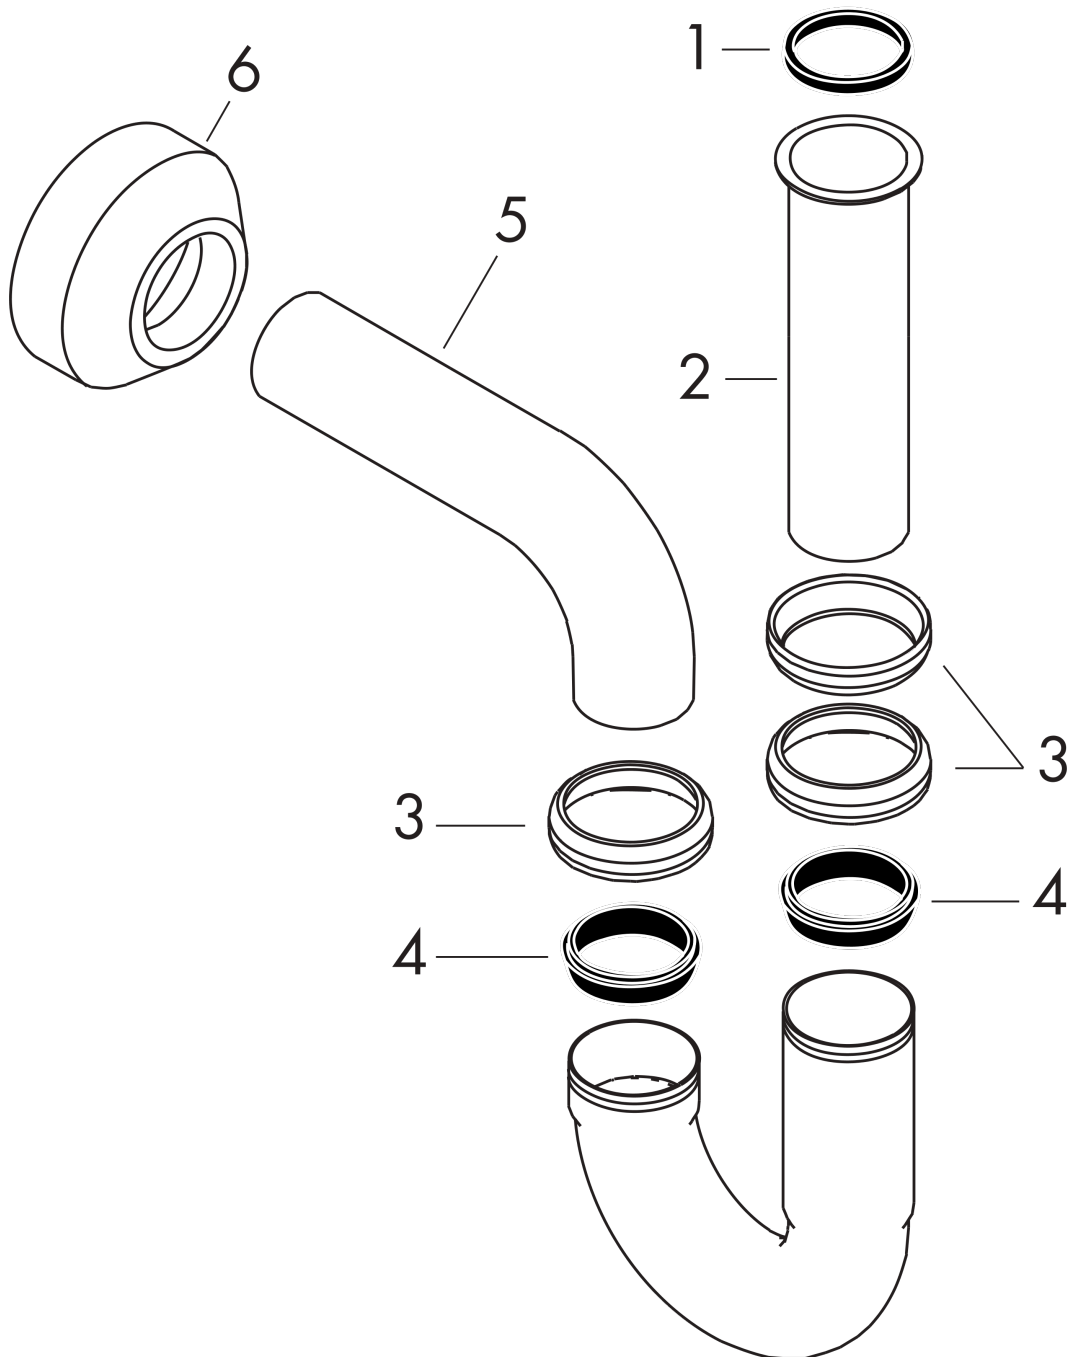

Sifón en S para lavabos estándares

Acabado: **Cromo** ref.: **53002000**

Descripción

Características

- Profundidad de instalación 35-85mm
- Barrera de olores - la altura del sifón es de 50 mm 50 mm
- Conexión de entrada: G 1 ¼

Ilustración del producto

Dibujo a escala

Sifón en S para lavabos estándares
 Acabado: Cromo ref.: 53002000

Vista despiezada

Año de fabricación: >07/77

Sifón en S para lavabos estándares

Acabado: **Cromo** ref.: **53002000**

Lista de piezas de recambio

Año de fabricación: >07/77

Posición	Descripción	ref.	CP	UE
1	Junta 1¼"	53971000	3,51 €	1
2	Tubo 1¼" 300 mm	53428000	-	1
3	Tuerca grafilada 1¼"	53951000	3,51 €	1
4	Junta cónica 1¼"	53985000	3,51 €	1
5	Sifón completo	53010000	-	1
6	Embellecedor mezclador Ø 70 mm	53968000	9,08 €	1