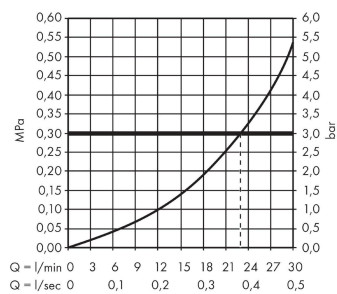

Exafill
Embelecedor para bañeras estándares y especiales
 Acabado: **Cromo** ref.: **58127000**

Descripción

Características

- Consiste en: embellecedor, tapón de seguridad
- Apto para bañeras estándares y especiales
- Aireador triple
- Aireador orientable en 20° 20°
- Caudal máximo a 3 bar: 23 l/min

Ilustración del producto

Dibujo a escala

Diagrama de flujo

Exafill
Embellecedor para bañeras estándares y especiales
 Acabado: **Cromo** ref.: **58127000**

Vista despiezada

Año de fabricación: >01/93

Exafill