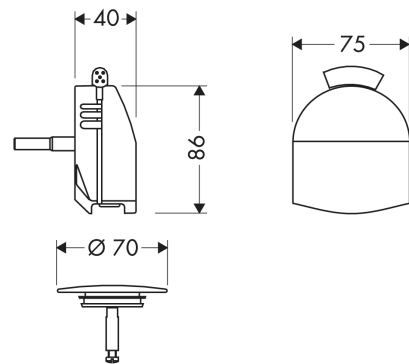

Exafill
Embelecedor para bañeras estándares y especiales
 Acabado: **Cromo** ref.: **58127000**

Descripción

Características

- Consiste en: embellecedor, tapón de seguridad
- Apto para bañeras estándares y especiales
- Aireador triple
- Aireador orientable en 20° 20°
- Caudal máximo a 3 bar: 23 l/min

Ilustración del producto

Dibujo a escala

Diagrama de flujo

Exafill
Embellecedor para bañeras estándares y especiales
 Acabado: **Cromo** ref.: **58127000**

Vista despiezada

Año de fabricación: >01/93

Exafill

Embellecedor para bañeras estándares y especiales

Acabado: **Cromo** ref.: **58127000**

Lista de piezas de recambio

Año de fabricación: >01/93

Posición	Descripción	ref.	CP	UE
1	Embellecedor	95093000	38,96 €	1
2	Cursor	96094000	38,96 €	1
3	Junta toroidal 5x2	98215000	3,51 €	1
4	Tornillo	95090000	9,08 €	1
5	Junta toroidal 26x2	98147000	3,51 €	1
6	Embellecedor	96146000	30,73 €	1
7	Caño orientable	95092000	76,59 €	1
8	Aireador completo	96326000	48,28 €	1
9	Junta toroidal 36,17x2,62	98192000	3,51 €	1
10	Tapón	96153000	30,73 €	1
11	Junta toroidal 36x3,5	98066000	3,51 €	1
12	Tornillo de cabeza cilíndrica ranurada M5x25	97658000	9,08 €	1