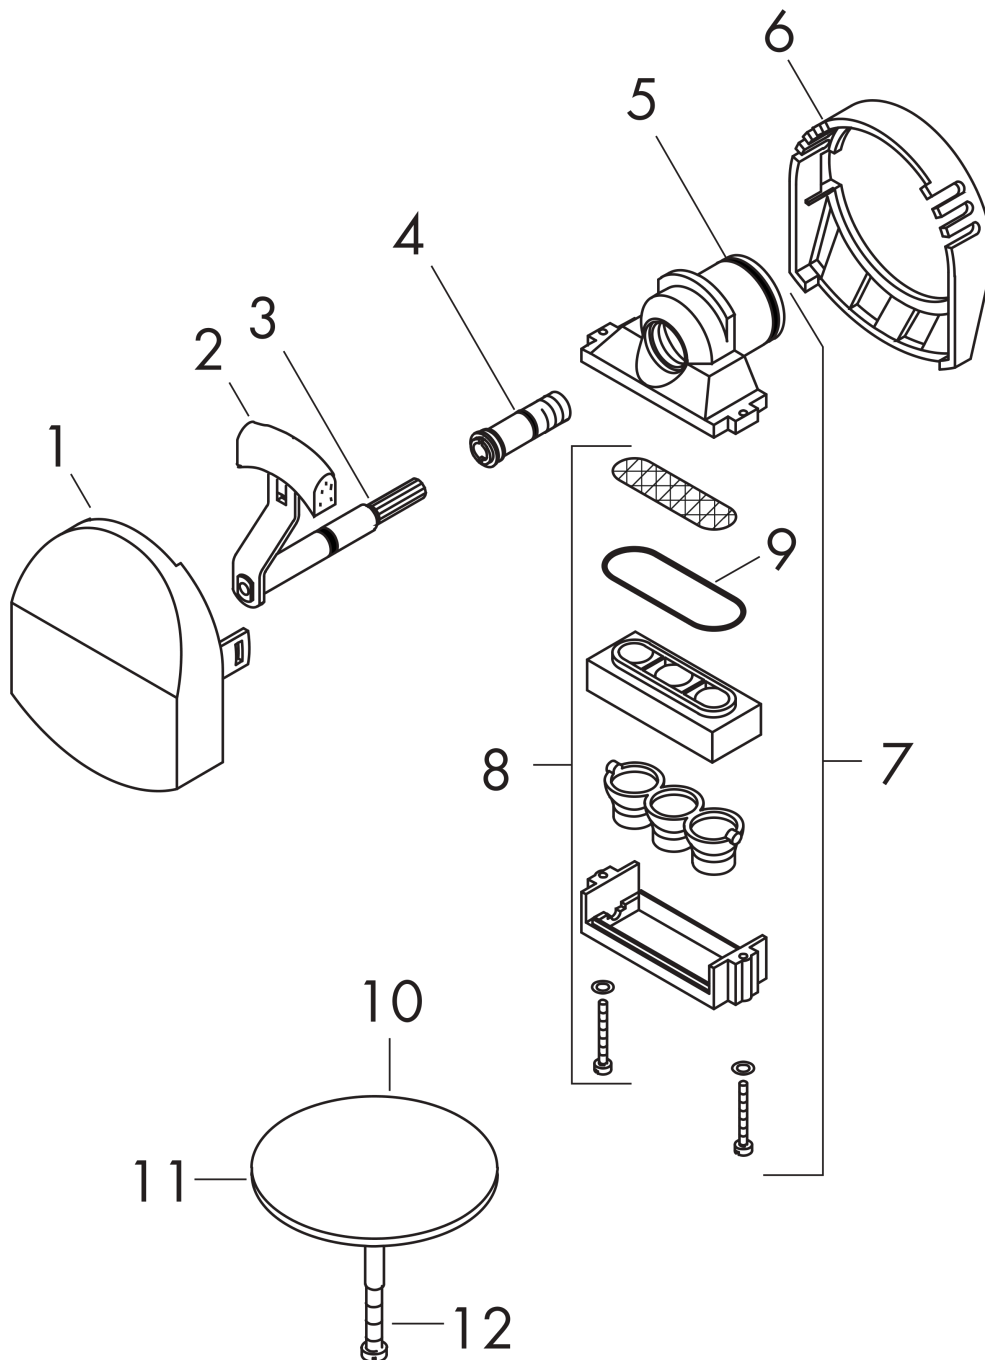

Exafill
Embelecedor para bañeras estándares y especiales
 Acabado: **Cromo** ref.: **58127000**

Descripción

Características

- Consiste en: embellecedor, tapón de seguridad
- Apto para bañeras estándares y especiales
- Aireador triple
- Aireador orientable en 20° 20°
- Caudal máximo a 3 bar: 23 l/min

Ilustración del producto

Dibujo a escala

Diagrama de flujo

Exafill
Embellecedor para bañeras estándares y especiales
 Acabado: **Cromo** ref.: **58127000**

Vista despiezada

Año de fabricación: >01/93

Exafill

Embellecedor para bañeras estándares y especiales

Acabado: **Cromo** ref.: **58127000**

Lista de piezas de recambio

Año de fabricación: >01/93

Posición	Descripción	ref.	CP	UE
1	Embellecedor	95093000	38,96 €	1
2	Cursor	96094000	38,96 €	1
3	Junta toroidal 5x2	98215000	3,51 €	1
4	Tornillo	95090000	9,08 €	1
5	Junta toroidal 26x2	98147000	3,51 €	1
6	Embellecedor	96146000	30,73 €	1
7	Caño orientable	95092000	76,59 €	1
8	Aireador completo	96326000	48,28 €	1
9	Junta toroidal 36,17x2,62	98192000	3,51 €	1
10	Tapón	96153000	30,73 €	1
11	Junta toroidal 36x3,5	98066000	3,51 €	1
12	Tornillo de cabeza cilíndrica ranurada M5x25	97658000	9,08 €	1