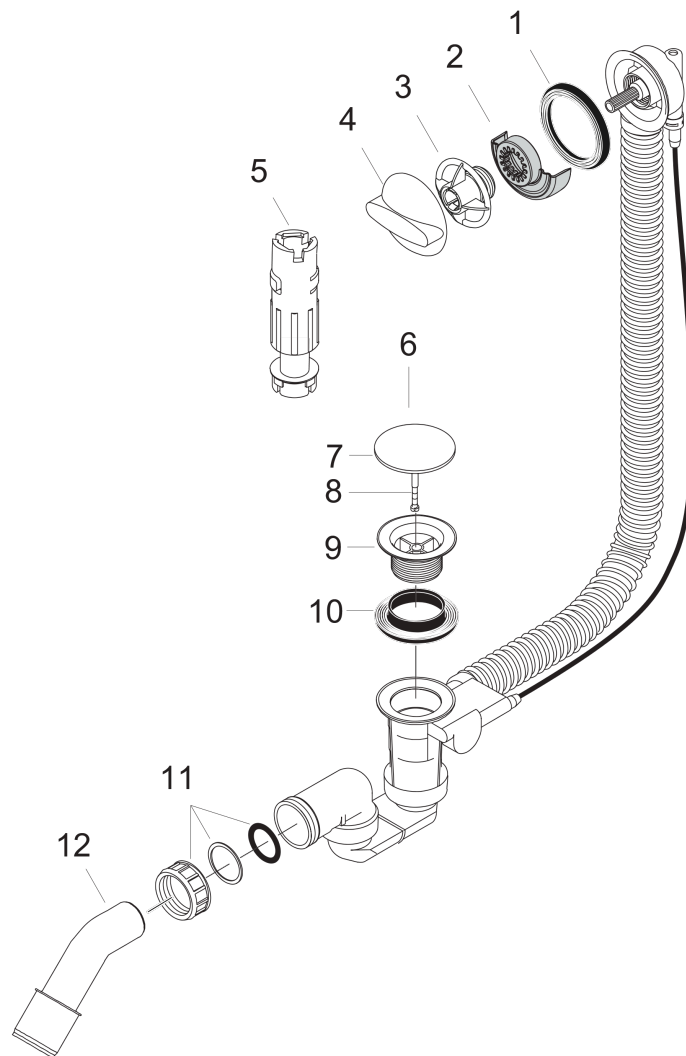

#### Características

- Consiste en: set básico, embellecedor
- Apto para bañeras estándar
- Barrera de olores - la altura del sifón es de 50 mm 50 mm
- Tubo del rebosadero flexible
- Longitud del cable bowden 520 mm 520 mm
- Conexión en rosca de PE G 1½ x 40/50 mm

### Dibujo a escala

**Flexaplust**

**Set completo de vaciador y rebosadero para bañeras estándares**

Acabado: **Cromo** ref.: **58143000**

**Vista despiezada**

Año de fabricación: **>01/99**

**Flexaplus****Set completo de vaciador y rebosadero para bañeras estándares**Acabado: **Cromo** ref.: **58143000****Lista de piezas de recambio**

Año de fabricación: &gt;01/99

Posición	Descripción	ref.	CP	UE
1	Anillo	96331000	9,08 €	1
2	Prolongador	97699000	3,51 €	1
3	Anillo de fijación	96327000	19,84 €	1
4	Mando	96329000	24,44 €	1
5	Llave de montaje	58085000	9,08 €	1
6	Tapón	96153000	30,73 €	1
7	Junta toroidal 36x3,5	98066000	3,51 €	1
8	Tornillo de cabeza cilíndrica ranurada M5x25	97658000	9,08 €	1
9	Válvula	96328000	12,34 €	1
10	Anillo	96330000	9,08 €	1
11	Tuerca	96332000	9,08 €	1
12	Tube de conexión	96221000	9,08 €	1