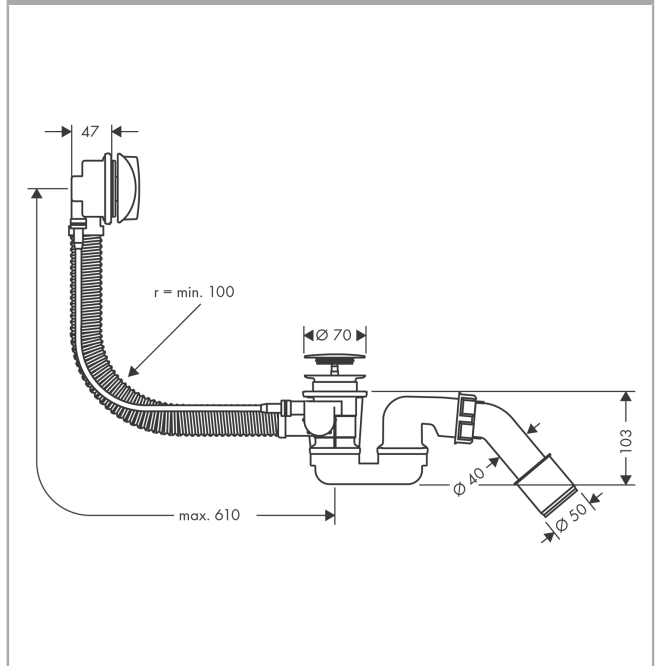

Dibujo a escala