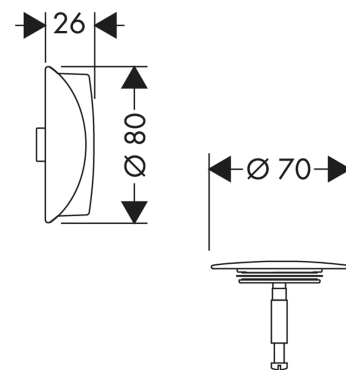

Flexaplus
Embellecedor para bañeras estándares y especiales
 Acabado: **Cromo** ref.: **58185000**

Descripción

Características

- Consiste en: manecilla, tapón de seguridad
- Apto para bañeras estándares y especiales

Premios de diseño

Ilustración del producto

Dibujo a escala

Flexaplus

Embellecedor para bañeras estándares y especiales

Acabado: **Cromo** ref.: **58185000**

Vista despiezada

Año de fabricación: >01/99

Flexaplust

Embellecedor para bañeras estándares y especiales

Acabado: **Cromo** ref.: **58185000**

Lista de piezas de recambio

Año de fabricación: **>01/99**

Posición	Descripción	ref.	CP	UE
1	Mando	96329000	-	1
2	Tapón	96153000	-	1
3	Tornillo de cabeza cilíndrica ranurada M5x25	97658000	-	1
4	Junta toroidal 36x3,5	98066000	-	1