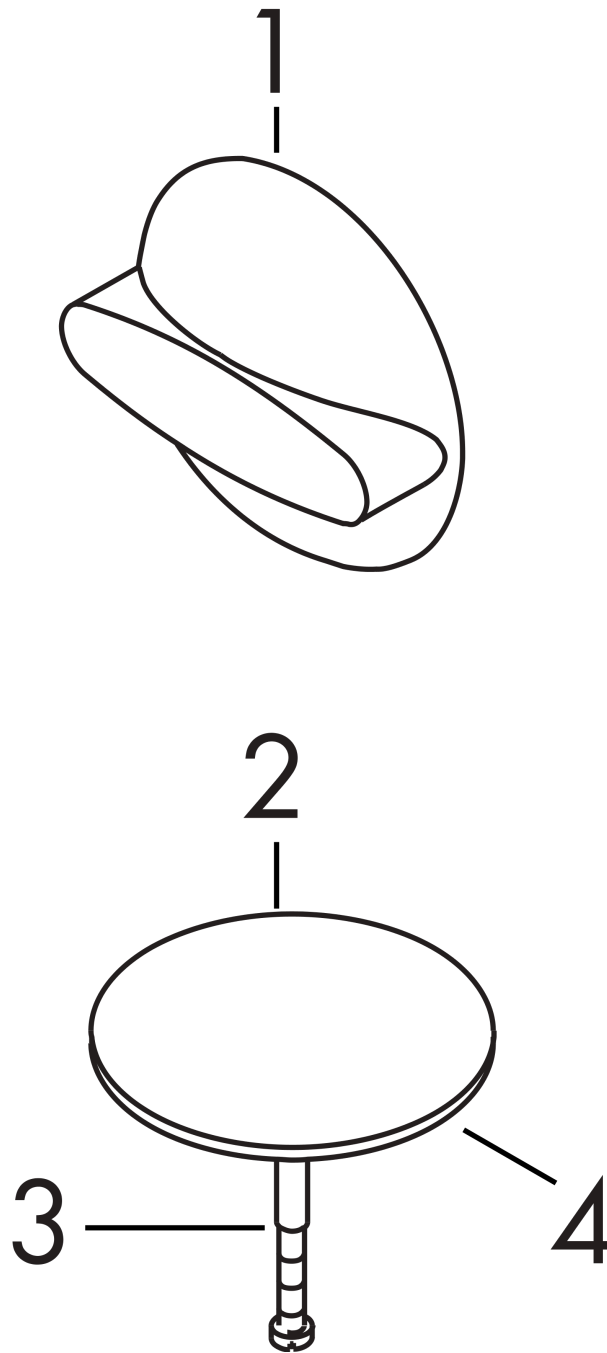

Flexaplus
Embellecedor para bañeras estándares y especiales
 Acabado: **Cromo** ref.: **58185000**

Descripción

Características

- Consiste en: manecilla, tapón de seguridad
- Apto para bañeras estándares y especiales

Premios de diseño

Ilustración del producto

Dibujo a escala

Flexaplus

Embellecedor para bañeras estándares y especiales

Acabado: **Cromo** ref.: **58185000**

Vista despiezada

Año de fabricación: >01/99

Flexaplust

Embellecedor para bañeras estándares y especiales

Acabado: **Cromo** ref.: **58185000**

Lista de piezas de recambio

Año de fabricación: **>01/99**

Posición	Descripción	ref.	CP	UE
1	Mando	96329000	-	1
2	Tapón	96153000	-	1
3	Tornillo de cabeza cilíndrica ranurada M5x25	97658000	-	1
4	Junta toroidal 36x3,5	98066000	-	1