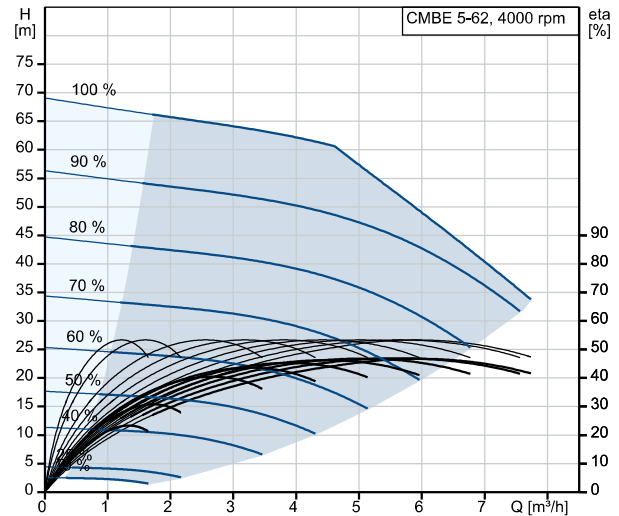

Descripción	Valor
<b>Información general:</b>	
Producto::	CMBE 5-62 I-U-C-C-D-B
Código::	<a href="#">98374704</a>
Número EAN::	5711493909446
Precio:	EUR 3855
<b>Técnico:</b>	
Velocidad predeterminada:	3868 rpm
Caudal nominal:	6 m <sup>3</sup> /h
Altura nominal:	47.8 m
Impulsores:	4
Código del cierre:	AVBE
Approvals:	CE, EAC, CN ROHS EXE, MORO, SEPRO
Homologaciones para agua potable:	WRAS
Tolerancia de curva:	ISO9906:2012 3B
Modelo:	A
Válvula de retorno:	YES
Presión de arranque:	Integrated Frequency converter
<b>Materiales:</b>	
Cuerpo hidráulico:	Acero inoxidable
Carcasa de la bomba:	EN 1.4301
Carcasa de la bomba:	AISI 304
Impulsor:	Acero inoxidable
Impulsor:	EN 1.4301
Impulsor:	AISI 304
Código para caucho:	EPDM
<b>Instalación:</b>	
Temperatura ambiental máxima:	55 °C
Presión de trabajo máxima:	10 bar
Normativa de conexión de tubería:	ISO 228-1
Tipo de conexión de entrada:	Rp
Tipo de conexión de salida:	Rp
Tamaño de la conexión de entrada:	1 1/4
Tamaño de la conexión de salida:	1
Presión nominal para la conexión:	PN 10
<b>Líquido:</b>	
Líquido bombeado:	Agua
Rango de temperatura del líquido:	0 .. 60 °C
Temperatura del líquido durante el funcionamiento:	20 °C
Densidad:	998.2 kg/m <sup>3</sup>
<b>Datos eléctricos:</b>	
Potencia nominal - P2:	1.5 kW
Frecuencia de red:	50 Hz
Tensión nominal:	1 x 200-240 V
Consumo máximo potencia:	9.10-7.60 A
Velocidad nominal:	360-4000 rpm
Grado de protección (IEC 34-5):	IP55
Clase de aislamiento (IEC 85):	F
Longitud de cable:	1.5 m
Enchufe:	Schuko plug
<b>Paneles control:</b>	
Tipo de conector:	Type E/F (CEE7/7)
Convertidor de frecuencia:	Built-in