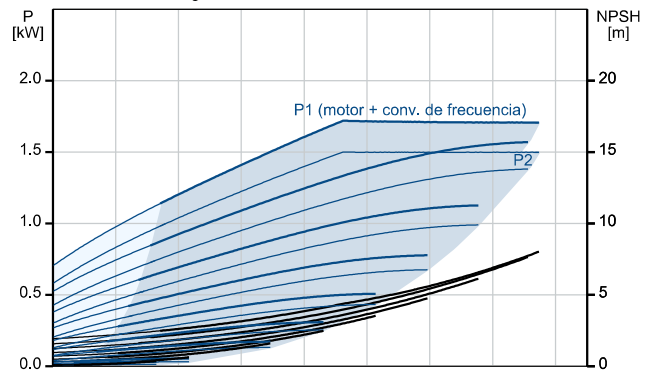

Líquido bombeado = Agua
Temperatura del líquido durante el funcionamiento = 20 °C
Densidad = 998.2 kg/m³