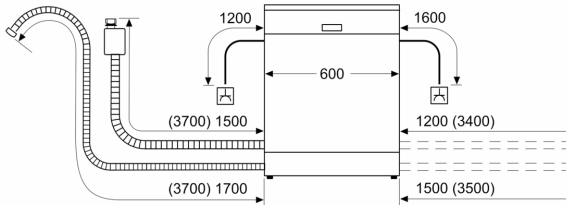

Datos técnicos

Clase de eficiencia energética: B
Consumo de energía por 100 ciclos programa ECO: 65 kWh
Nº máx. servicios: 14
Consumo de agua programa ECO por ciclo:9.0 l
Duración del programa: 3:35 h
Nivel de ruido: 42 dB(A) re 1 pW
Clase de nivel de ruido: B
Tipo de construcción: Libre instalación
Altura de la encimera extraíble: 30 mm
Dimensiones del aparato: 845 x 600 x 600 mm
Fondo con puerta abierta a 90 grados:1155 mm
Patas regulables: Sí
Ajuste máximo de las patas:20 mm
Zócalo regulable: No
Peso neto: 51.8 kg
Peso bruto:53.4 kg
Potencia:2400 W
Intensidad corriente eléctrica: 10 A
Tensión: 220-240 V
Frecuencia: 50; 60 Hz
Longitud del cable de alimentación eléctrica: 175.0 cm
Tipo de enchufe: Schuko a tierra
Longitud del manguito de entrada: 165 cm
Longitud del manguito de salida: 190 cm
Código EAN: 4242005421213
Tipo de instalación: Libre instalación con posibilidad de instalación bajo encimera

**Serie 4, Lavavajillas de libre
instalación, 60 cm, Blanco
SMS4EMW06E**

dimensiones en mm

⏏ enchufe
() valores con juego de prolongación