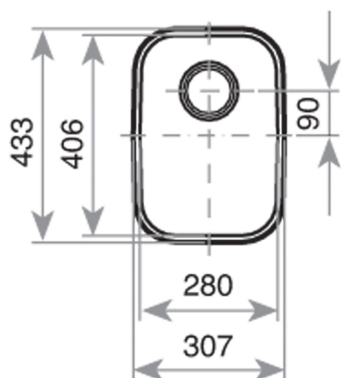

## CARACTERÍSTICAS

Fregadero de una cubeta  
Acero inoxidable 18/10  
Válvula canasta 3 ½"  
Embellecedor de rebosadero  
Accesorios fijación  
Profundidad de la cubeta 180 mm  
Mueble de 45 cm

## DIMENSIONES

**Altura del producto (mm):**  
**Anchura del producto (mm):** 433  
**Profundidad del producto (mm):** 180  
**Longitud del producto (mm):** 307  
**Peso neto (kg):** 1,34

Antiséptico

Garantía  
de por  
vida