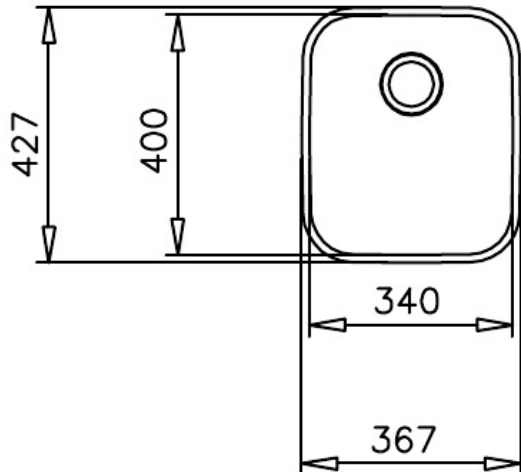

### CARACTERÍSTICAS

Fregadero de una cubeta  
Acero inoxidable 18/10  
Válvula canasta 3 1/2"  
Embellecedor de rebosadero  
Accesorios fijación  
Profundidad de la cubeta 200 mm  
Mueble de 45 cm.

### DIMENSIONES

Altura del producto (mm):  
Anchura del producto (mm): 427  
Profundidad del producto (mm): 200  
Longitud del producto (mm): 367  
Peso neto (kg): 2,3

200mm

Antiséptico

Garantía  
de por  
vida