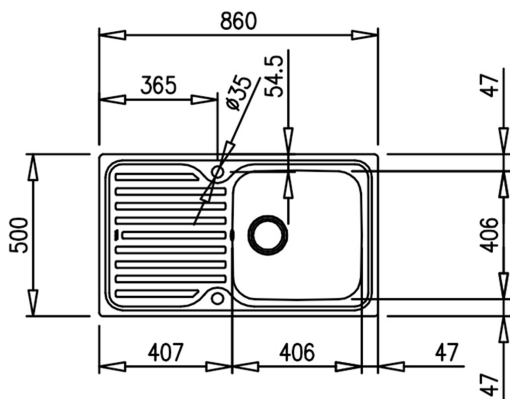

## CARACTERÍSTICAS

Fregadero de cubeta y escurridor  
Acero inoxidable 18/10  
Válvula canasta 3 ½"  
Chapa de gran espesor  
Profundidad de la cubeta 190 mm  
Mueble de 50 cm

## DIMENSIONES

Altura del producto (mm):  
Anchura del producto (mm): 500  
Profundidad del producto (mm): 190  
Longitud del producto (mm): 860  
Peso neto (kg): 4,06

Antiséptico

Garantía  
de por  
vida