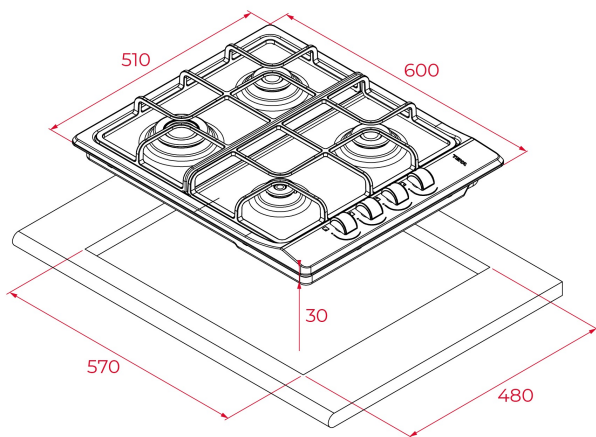

TEKA**EASY E/60.3 40**

Placa de cocción a gas natural con 4 fuegos y seguridad por termopar

Seguridad
por
Termopar
integrada

REFERENCIA

REF: 112620018

EAN: 8434778022728

CARACTERÍSTICAS

Placa de cocción a gas natural

Mandos laterales incorporados de diseño ergonómico

Seguridad por termopar integrada en quemador individual

4 quemadores de gas:

-1 quemador auxiliar, 1,00 Kw

-2 quemadores semi-rápidos, 1,75 Kw

-1 quemador rápido, 3,00 Kw

Parrillas esmaltadas

Potencia máxima, gas (kW): 7,5

DIMENSIONES

Altura del producto (mm): 30**Anchura del producto (mm):** 600**Profundidad del producto (mm):** 510**Longitud del producto (mm):****Peso neto (kg):** 7