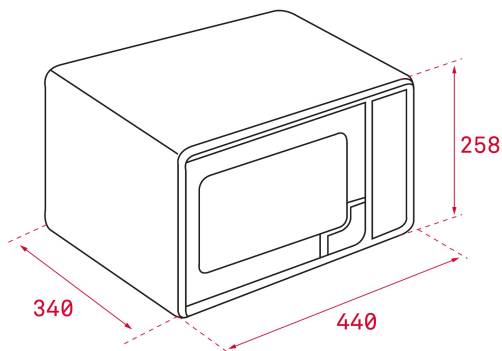

TEKA**EASY MW 225 G**

Microondas mecánico + Grill de libre instalación de 20L

REFERENCIA

REF: 40590480

EAN: 8421152128756

CARACTERÍSTICAS

Mecánico + grill
Panel de mandos mecánico
Grill simultáneo de cuarzo, 1.000 W
Cinco niveles de potencia, 700 W salida
Interior pintado
Plato giratorio 25,5 cm
Temporizador de 0 a 35 minutos
Descongelación por tiempo

DIMENSIONES

Altura del producto (mm): 258**Anchura del producto (mm):** 440**Profundidad del producto (mm):** 340**Longitud del producto (mm):****Peso neto (kg):** 10.7Capacidad
de 20LDescongelación
por tiempoDescongelación
por pesoMenú de
acceso
directo

ESPECIFICACIONES TÉCNICAS

Potencia máxima de salida (W): 700

Frecuencia (Hz): 50

Potencia nominal máxima (W): 1050

Grill (W): 1000

COLORES

40590480

Blanco