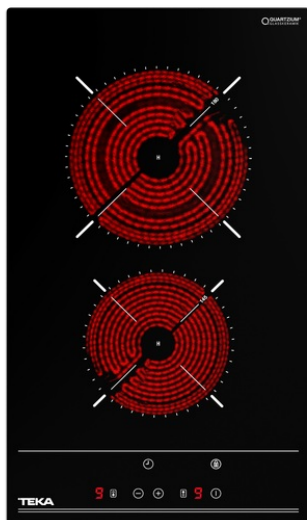

TEKA**EASY TBC 32010 TTC**

Placa modular vitrocerámica de 30cm con 2 zonas

Seguridad por Termopar integrada

Easy installation

Función Syncro

REFERENCIA

REF: 112550007

EAN: 8434778012668

CARACTERÍSTICAS

Cristal con acabado redondeado

Touch Control con sensores acústicos y bloqueo de seguridad

Programador del tiempo de cocción hasta 99 minutos con avisador acústico (posibilidad de programar todas las zonas de cocción a la vez)

2 zonas de cocción

1 placa High Light de Ø 145 mm

1 placa High Light de Ø 180 mm

Indicadores de calor residual

Sistema fácil instalación Fast-Click

Potencia nominal máxima: 3.000 W

DIMENSIONES

Altura del producto (mm): 58**Anchura del producto (mm): 300****Profundidad del producto (mm): 510****Longitud del producto (mm):****Peso neto (kg): 4,26**

ESPECIFICACIONES TÉCNICAS

Tasa de potencia (V): 220-240

Frecuencia (Hz): 50/60

Potencia nominal máxima (W): -

COLORES

112550007

Cristal negro