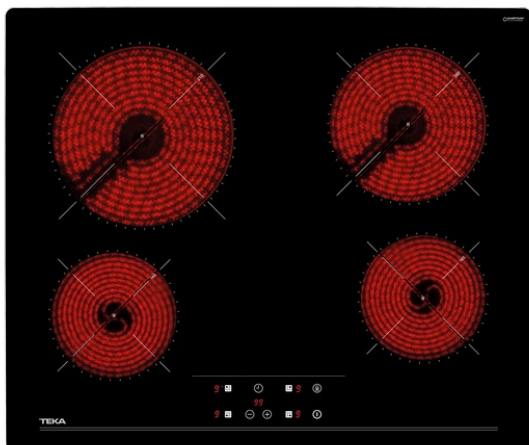

TEKA**EASY TZ PRO 6415**

Vidroc er mica de 60 cm con 4 zonas con Touch Control

Seguridad por Termopar integrada

Easy installation

Funci n Power Plus

REFERENCIA

REF: 40239040

EAN: 8421152148266

CARACTER STICAS

Touch control. Programador del tiempo de cocci n

4 zonas ($\varnothing 145$ mm + $\varnothing 145$ mm + $\varnothing 180$ mm + $\varnothing 210$ mm)

Funci n golpe de cocci n

Funci n cron metro con avisador ac stico

Sistema f cil instalaci n Fast-Click

Potencia nominal m xima: 6.300 W

DIMENSIONES**Altura del producto (mm):** 51**Anchura del producto (mm):** 600**Profundidad del producto (mm):** 510**Longitud del producto (mm):****Peso neto (kg):** 8,5**ESPECIFICACIONES T CNICAS**

Tasa de potencia (V): 220-240

Frecuencia (Hz): 50/60

Potencia nominal m xima (W): -

COLORES

40239040

Cristal negro