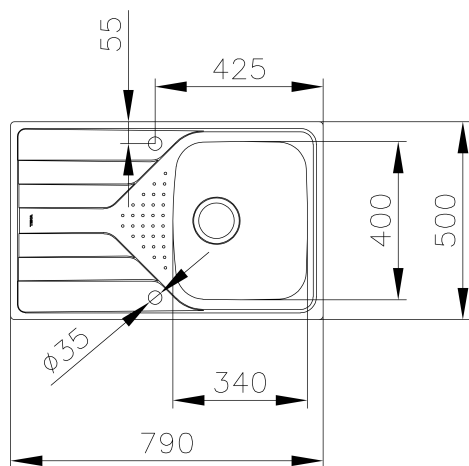

### CARACTERÍSTICAS

Acero Inoxidable, Acabado pulido  
Una cubeta y escurridor, reversible  
Instalación por encastre  
Desagüe con válvula manual con canasta 3½" y sifón  
Profundidad de cubeta de 170 mm  
Mueble de 45 cm

### DIMENSIONES

**Altura del producto (mm):**  
**Anchura del producto (mm):** 500  
**Profundidad del producto (mm):** 170  
**Longitud del producto (mm):** 790  
**Peso neto (kg):** 3,04

Antiséptico

Garantía  
de por  
vida