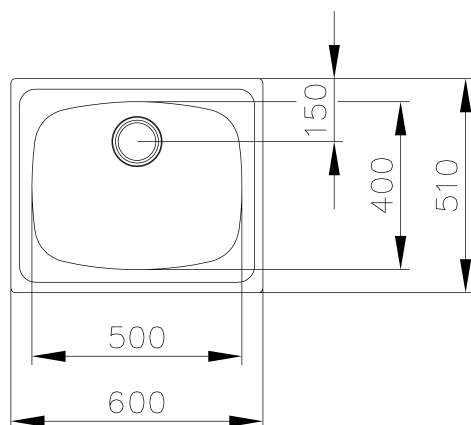

### CARACTERÍSTICAS

Acero Inoxidable, Acabado pulido

Una cubeta

Instalación por encastre

Desagüe con válvula manual con canasta 3½" y sifón

Profundidad de cubeta 155 mm

Mueble de 60 cm

### DIMENSIONES

Altura del producto (mm):

Anchura del producto (mm): 510

Profundidad del producto (mm): 155

Longitud del producto (mm): 600

Peso neto (kg): 2,5

Antiséptico

Garantía  
de por  
vida