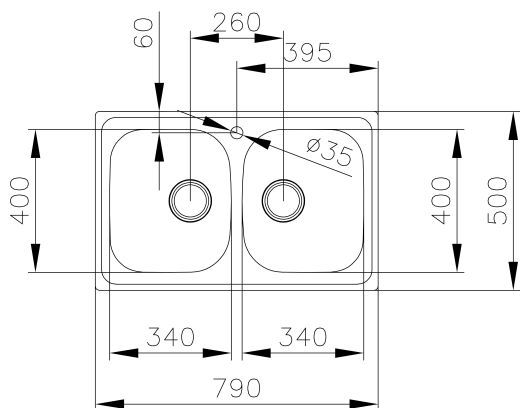

Dos cubetas

Instalación por encastre

Desagüe con válvula manual con canasta 3½" y sifón

Profundidad de cubeta 170 mm

Mueble de 80 cm

DIMENSIONES

Altura del producto (mm):

Anchura del producto (mm): 500

Profundidad del producto (mm): 170

Longitud del producto (mm): 790

Peso neto (kg): 3,72

Antiséptico

Garantía
de por
vida

COLORES