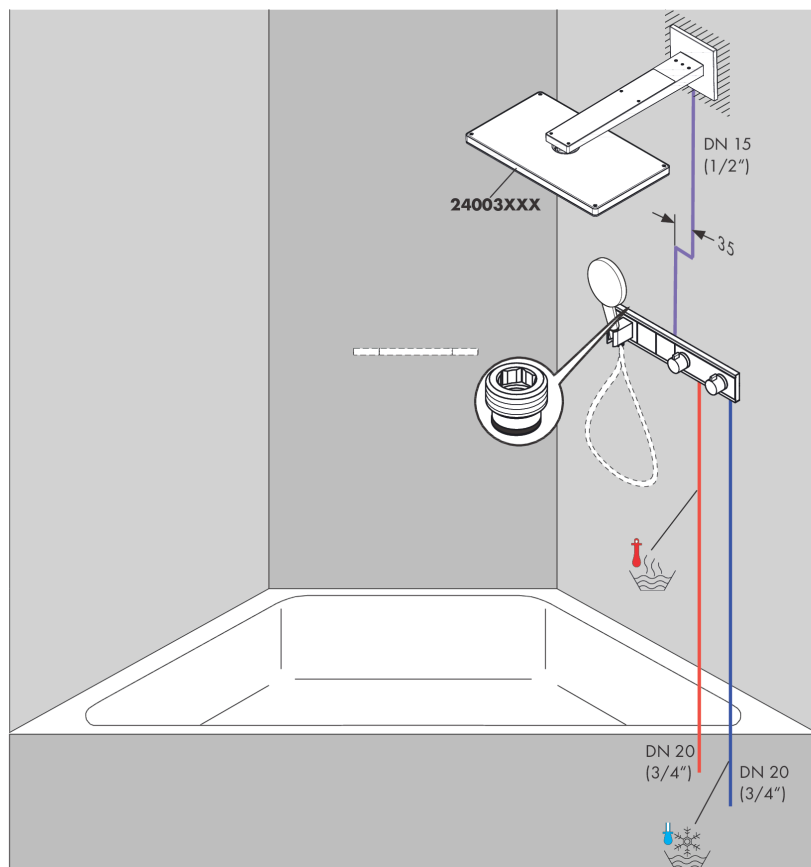

RainSelect
Set básico para 2 funciones
 Acabado: ref.: 15310180

Descripción

Características

- 2 funciones
- Conexión: DN15/DN20
- Instalación horizontal
- Profundidad mínima de instalación: 87 mm
- Profundidad máxima de instalación: 122 mm

Ilustración del producto

Dibujo a escala

RainSelect
Set básico para 2 funciones
 Acabado: ref.: 15310180

Ejemplo de instalación

RainSelect
 1531018X / 15355XXX

RainSelect
Set básico para 2 funciones
 Acabado: ref.: 15310180

Vista despiezada

Año de fabricación: >10/17

RainSelect
Set básico para 2 funciones
 Acabado: ref.: 15310180

Lista de piezas de recambio

Año de fabricación: >10/17

Posición	Descripción	ref.	CP	UE
1	Junta toroidal 15x2,5	98131000	3,51 €	1
2	Junta toroidal 38x2,5	98198000	5,81 €	1
3	Junta toroidal 34x2	98383000	5,81 €	1
4	Casquillo	87898000	24,44 €	1
5	Junta toroidal 20x2	98165000	3,51 €	1
6	Junta toroidal 21,95x1,78	95169000	3,51 €	1
7	Junta toroidal 20x1,5	98197000	3,51 €	1
8	Junta toroidal 18x2	98181000	5,81 €	1
9	Junta toroidal 13x2	98128000	3,51 €	1
a	Prolongación 25 mm	93432000	357,80 €	1