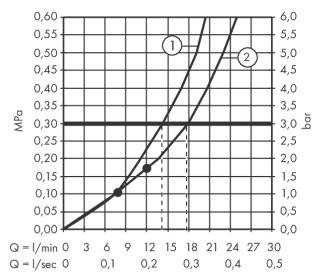

RainSelect
Set básico para 2 funciones
 Acabado: ref.: 15310180

Descripción

Características

- 2 funciones
- Conexión: DN15/DN20
- Instalación horizontal
- Profundidad mínima de instalación: 87 mm
- Profundidad máxima de instalación: 122 mm

Ilustración del producto

Dibujo a escala

RainSelect
Set básico para 2 funciones
 Acabado: ref.: 15310180

Ejemplo de instalación

RainSelect
 1531018X / 15355XXX

RainSelect
Set básico para 2 funciones
 Acabado: ref.: 15310180

Vista despiezada

Año de fabricación: >10/17

RainSelect
Set básico para 2 funciones
 Acabado: ref.: 15310180

Lista de piezas de recambio

Año de fabricación: >10/17

Posición	Descripción	ref.	CP	UE
1	Junta toroidal 15x2,5	98131000	3,51 €	1
2	Junta toroidal 38x2,5	98198000	5,81 €	1
3	Junta toroidal 34x2	98383000	5,81 €	1
4	Casquillo	87898000	24,44 €	1
5	Junta toroidal 20x2	98165000	3,51 €	1
6	Junta toroidal 21,95x1,78	95169000	3,51 €	1
7	Junta toroidal 20x1,5	98197000	3,51 €	1
8	Junta toroidal 18x2	98181000	5,81 €	1
9	Junta toroidal 13x2	98128000	3,51 €	1
a	Prolongación 25 mm	93432000	357,80 €	1