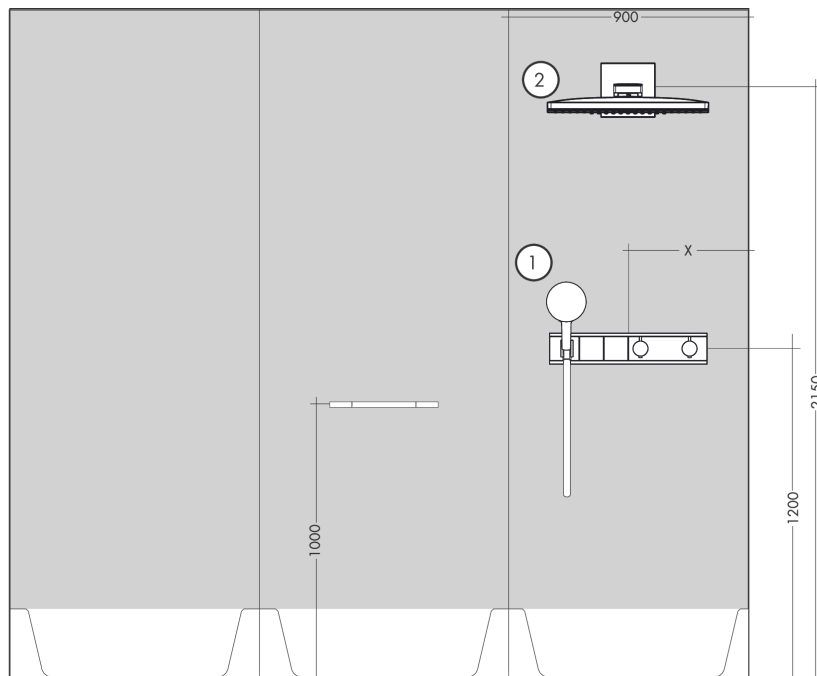

RainSelect
Set básico para 2 funciones
 Acabado: ref.: 15310180

Descripción

Características

- 2 funciones
- Conexión: DN15/DN20
- Instalación horizontal
- Profundidad mínima de instalación: 87 mm
- Profundidad máxima de instalación: 122 mm

Ilustración del producto

Dibujo a escala

RainSelect
Set básico para 2 funciones
 Acabado: ref.: 15310180

Ejemplo de instalación

RainSelect
 1531018X / 15355XXX

RainSelect
Set básico para 2 funciones
 Acabado: ref.: 15310180

Vista despiezada

Año de fabricación: >10/17

RainSelect
Set básico para 2 funciones
 Acabado: ref.: 15310180

Lista de piezas de recambio

Año de fabricación: >10/17

Posición	Descripción	ref.	CP	UE
1	Junta toroidal 15x2,5	98131000	3,51 €	1
2	Junta toroidal 38x2,5	98198000	5,81 €	1
3	Junta toroidal 34x2	98383000	5,81 €	1
4	Casquillo	87898000	24,44 €	1
5	Junta toroidal 20x2	98165000	3,51 €	1
6	Junta toroidal 21,95x1,78	95169000	3,51 €	1
7	Junta toroidal 20x1,5	98197000	3,51 €	1
8	Junta toroidal 18x2	98181000	5,81 €	1
9	Junta toroidal 13x2	98128000	3,51 €	1
a	Prolongación 25 mm	93432000	357,80 €	1