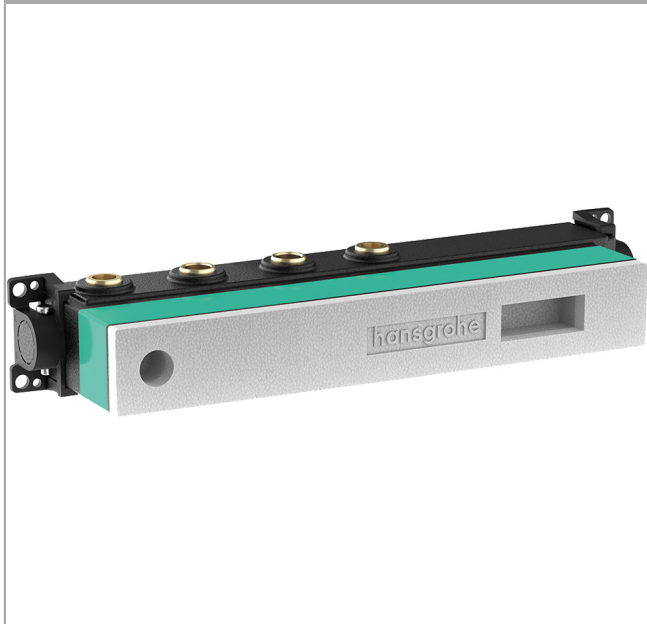

RainSelect
Set básico para 2 funciones
 Acabado: ref.: 15310180

Descripción

Características

- 2 funciones
- Conexión: DN15/DN20
- Instalación horizontal
- Profundidad mínima de instalación: 87 mm
- Profundidad máxima de instalación: 122 mm

Ilustración del producto

Dibujo a escala

RainSelect
Set básico para 2 funciones
 Acabado: ref.: 15310180

Ejemplo de instalación

RainSelect
 1531018X / 15355XXX

RainSelect
Set básico para 2 funciones
 Acabado: ref.: 15310180

Vista despiezada

Año de fabricación: >10/17

RainSelect
Set básico para 2 funciones
 Acabado: ref.: 15310180

Lista de piezas de recambio

Año de fabricación: >10/17

Posición	Descripción	ref.	CP	UE
1	Junta toroidal 15x2,5	98131000	3,51 €	1
2	Junta toroidal 38x2,5	98198000	5,81 €	1
3	Junta toroidal 34x2	98383000	5,81 €	1
4	Casquillo	87898000	24,44 €	1
5	Junta toroidal 20x2	98165000	3,51 €	1
6	Junta toroidal 21,95x1,78	95169000	3,51 €	1
7	Junta toroidal 20x1,5	98197000	3,51 €	1
8	Junta toroidal 18x2	98181000	5,81 €	1
9	Junta toroidal 13x2	98128000	3,51 €	1
a	Prolongación 25 mm	93432000	357,80 €	1