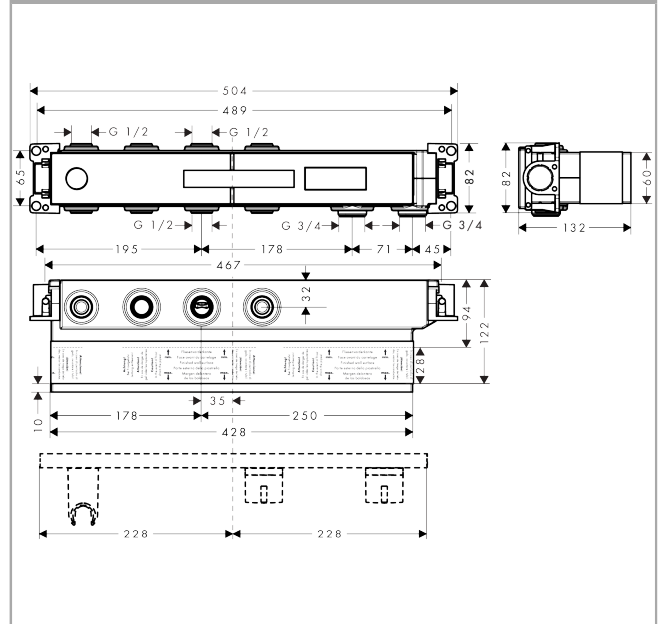

RainSelect
Set básico para 2 funciones
 Acabado: ref.: 15310180

Descripción

Características

- 2 funciones
- Conexión: DN15/DN20
- Instalación horizontal
- Profundidad mínima de instalación: 87 mm
- Profundidad máxima de instalación: 122 mm

Ilustración del producto

Dibujo a escala

RainSelect
Set básico para 2 funciones
 Acabado: ref.: 15310180

Ejemplo de instalación

RainSelect
 1531018X / 15355XXX

RainSelect
Set básico para 2 funciones
 Acabado: ref.: 15310180

Vista despiezada

Año de fabricación: >10/17

RainSelect
Set básico para 2 funciones
 Acabado: ref.: 15310180

Lista de piezas de recambio

Año de fabricación: >10/17

Posición	Descripción	ref.	CP	UE
1	Junta toroidal 15x2,5	98131000	3,51 €	1
2	Junta toroidal 38x2,5	98198000	5,81 €	1
3	Junta toroidal 34x2	98383000	5,81 €	1
4	Casquillo	87898000	24,44 €	1
5	Junta toroidal 20x2	98165000	3,51 €	1
6	Junta toroidal 21,95x1,78	95169000	3,51 €	1
7	Junta toroidal 20x1,5	98197000	3,51 €	1
8	Junta toroidal 18x2	98181000	5,81 €	1
9	Junta toroidal 13x2	98128000	3,51 €	1
a	Prolongación 25 mm	93432000	357,80 €	1