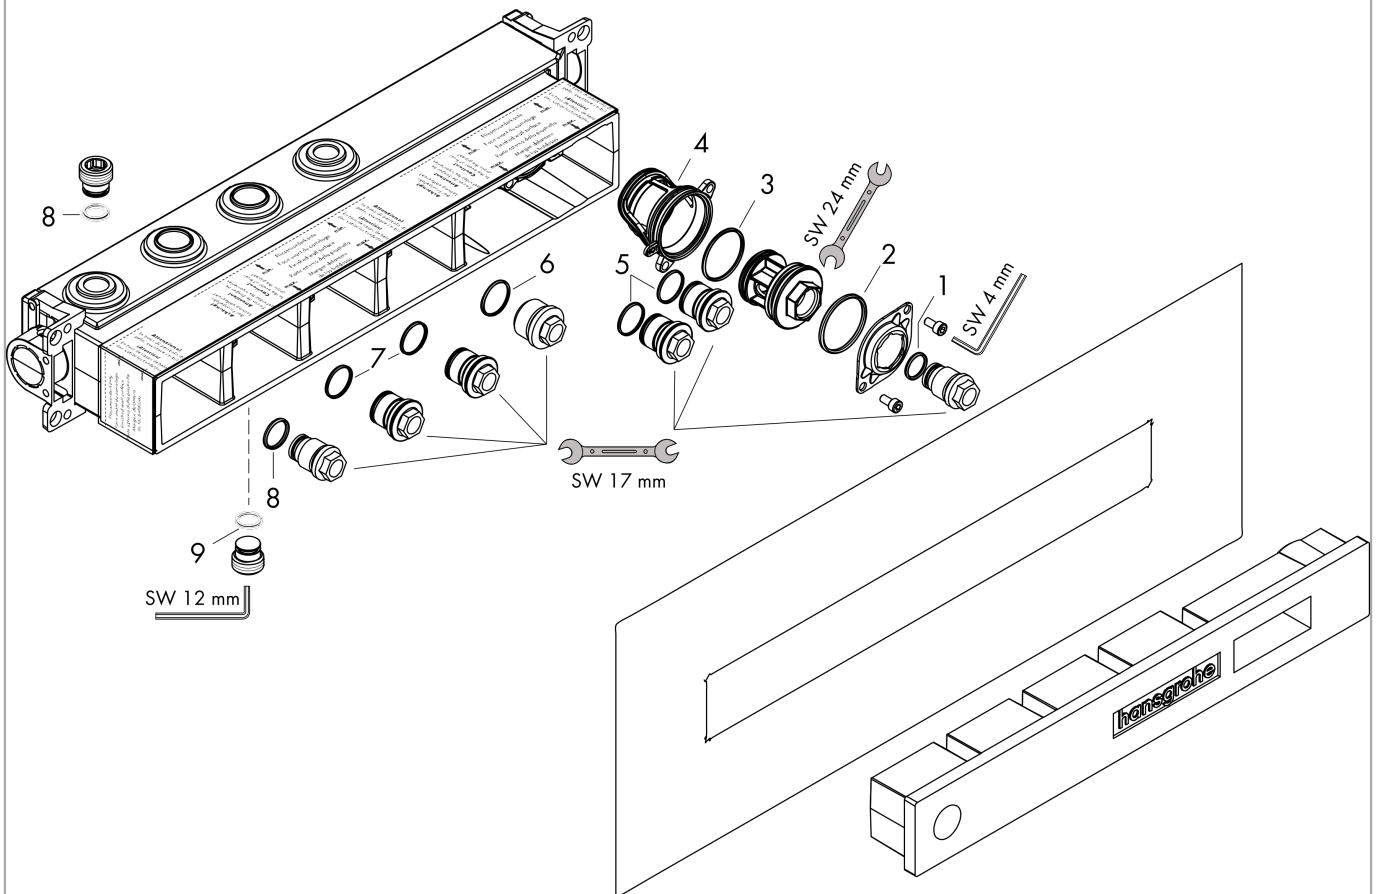

RainSelect
Set básico para 2 funciones
 Acabado: ref.: 15310180

Descripción

Características

- 2 funciones
- Conexión: DN15/DN20
- Instalación horizontal
- Profundidad mínima de instalación: 87 mm
- Profundidad máxima de instalación: 122 mm

Ilustración del producto

Dibujo a escala

RainSelect
Set básico para 2 funciones
 Acabado: ref.: 15310180

Ejemplo de instalación

RainSelect
 1531018X / 15355XXX

RainSelect
Set básico para 2 funciones
 Acabado: ref.: 15310180

Vista despiezada

Año de fabricación: >10/17

RainSelect
Set básico para 2 funciones
 Acabado: ref.: 15310180

Lista de piezas de recambio

Año de fabricación: >10/17

Posición	Descripción	ref.	CP	UE
1	Junta toroidal 15x2,5	98131000	3,51 €	1
2	Junta toroidal 38x2,5	98198000	5,81 €	1
3	Junta toroidal 34x2	98383000	5,81 €	1
4	Casquillo	87898000	24,44 €	1
5	Junta toroidal 20x2	98165000	3,51 €	1
6	Junta toroidal 21,95x1,78	95169000	3,51 €	1
7	Junta toroidal 20x1,5	98197000	3,51 €	1
8	Junta toroidal 18x2	98181000	5,81 €	1
9	Junta toroidal 13x2	98128000	3,51 €	1
a	Prolongación 25 mm	93432000	357,80 €	1