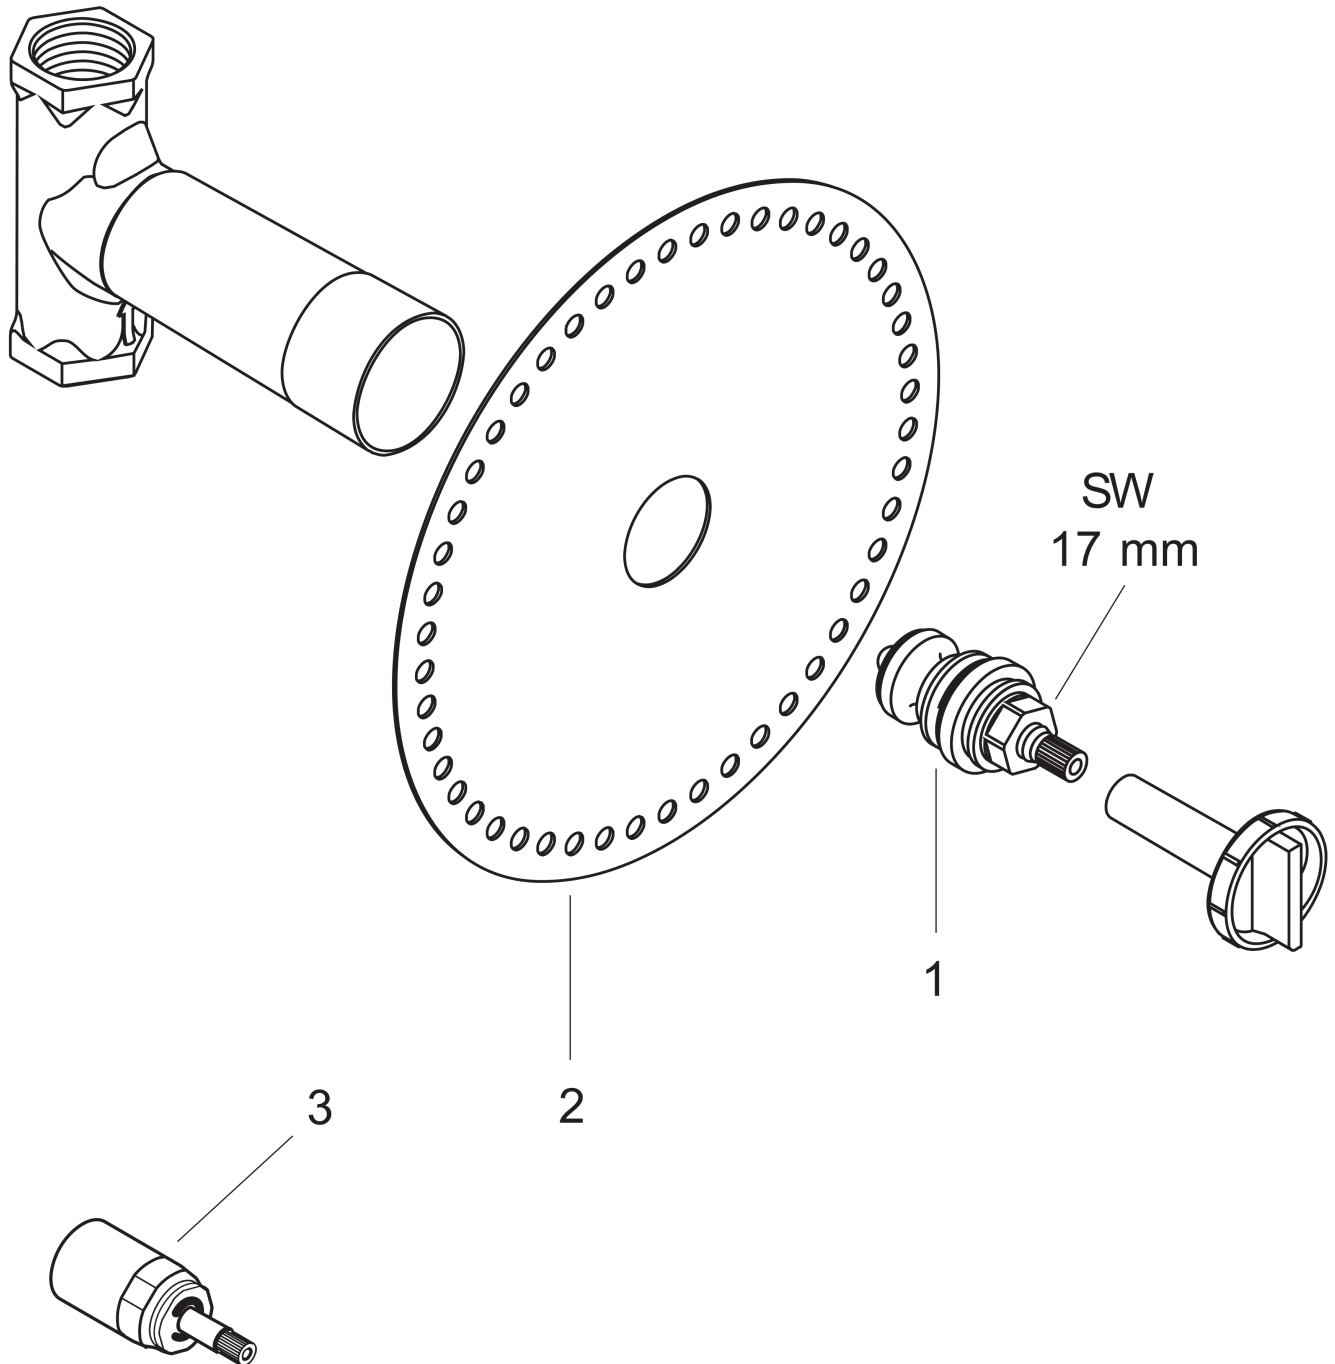

### Dibujo a escala

### Diagrama de flujo

Set básico de llave de paso DN20 caudal 130 l/min

Acabado: ref.: 15970180

Vista despiezada

Año de fabricación: >05/01

**Set básico de llave de paso DN20 caudal 130 l/min**

Acabado: ref.: 15970180

**Lista de piezas de recambio**

Año de fabricación: >05/01

Posición	Descripción	ref.	CP	UE
1	Montura DN20 (3/4")	92929000	-	1
2	tira impermeabilizante	96492000	-	1
3	Prolongación 25 mm	96370000	-	1