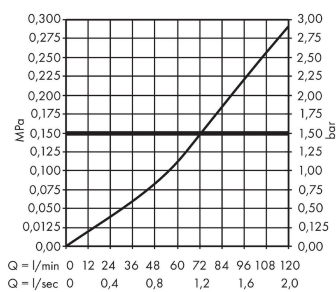

Diagrama de flujo