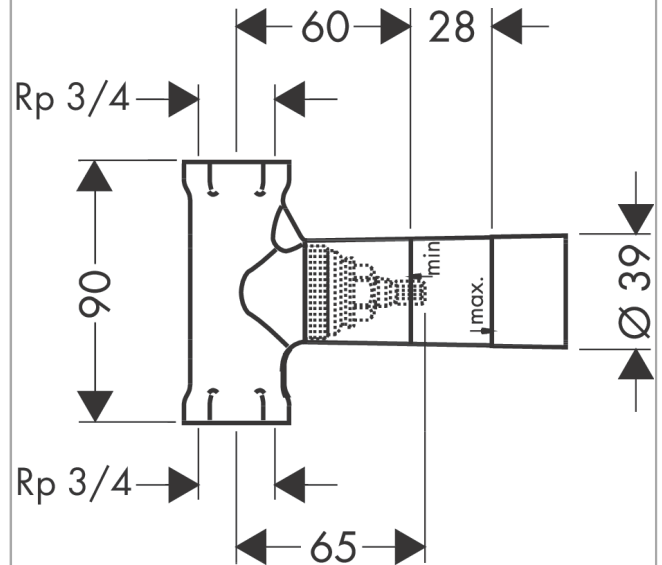

## Set básico de llave de paso DN20 caudal 130 l/min

Acabado: ref.: 15970180

### Descripción

### Diagrama de flujo

Set básico de llave de paso DN20 caudal 130 l/min

Acabado: ref.: 15970180

Vista despiezada

Año de fabricación: >05/01

**Set básico de llave de paso DN20 caudal 130 l/min**

Acabado: ref.: 15970180

**Lista de piezas de recambio**

Año de fabricación: >05/01

Posición	Descripción	ref.	CP	UE
1	Montura DN20 (3/4")	92929000	-	1
2	tira impermeabilizante	96492000	-	1
3	Prolongación 25 mm	96370000	-	1