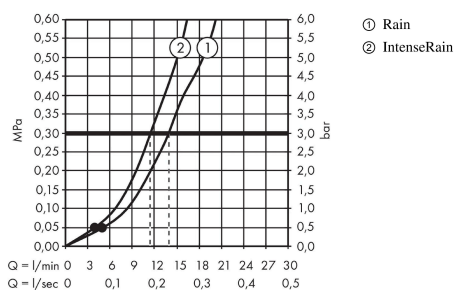

Crometta
Teleducha Vario
 Acabado: **Blanco/Cromo** ref.: **26330400**

Descripción

Características

- Tamaño del rociador: 100 mm
- Tipo de chorro: Rain, IntenseRain
- Cambio del tipo de chorro con difusor giratorio
- Caudal máximo a 3 bar: 13,8 l/min
- Sistema antical QuickClean

Tecnología

Ilustración del producto

Dibujo a escala

Diagrama de flujo

Los valores de consumo han sido medidos en la práctica con los grifos correspondientes (termostato/mezclador/válvula empotrada).

Crometta
Teleducha Vario
 Acabado: **Blanco/Cromo** ref.: **26330400**

Vista despiezada

Año de fabricación: >04/16

Crometta
Teleducha Vario
 Acabado: **Blanco/Cromo** ref.: **26330400**

Lista de piezas de recambio

Año de fabricación: >04/16

Posición	Descripción	ref.	CP	UE
1	Inserción de filtro	97708000	5,81 €	1