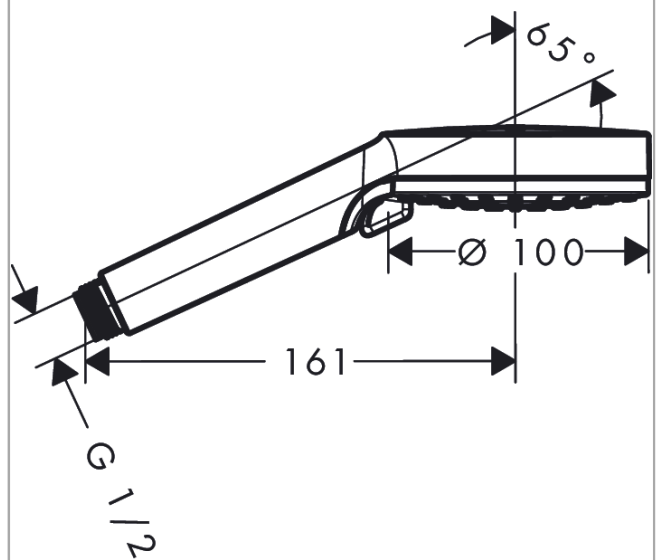

Crometta
Teleducha Vario
 Acabado: **Blanco/Cromo** ref.: **26330400**

Descripción

Características

- Tamaño del rociador: 100 mm
- Tipo de chorro: Rain, IntenseRain
- Cambio del tipo de chorro con difusor giratorio
- Caudal máximo a 3 bar: 13,8 l/min
- Sistema antical QuickClean

Tecnología

Ilustración del producto

Dibujo a escala

Diagrama de flujo

Los valores de consumo han sido medidos en la práctica con los grifos correspondientes (termostato/mezclador/válvula empotrada).

Crometta
Teleducha Vario
 Acabado: **Blanco/Cromo** ref.: **26330400**

Vista despiezada

Año de fabricación: >04/16

Crometta
Teleducha Vario
 Acabado: **Blanco/Cromo** ref.: **26330400**

Lista de piezas de recambio

Año de fabricación: >04/16

Posición	Descripción	ref.	CP	UE
1	Inserción de filtro	97708000	5,81 €	1