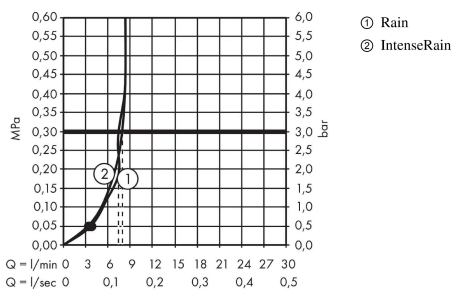

Crometta

Set de ducha Vario EcoSmart con barra de ducha 65 cm

Acabado: **Blanco/Cromo** ref.: **26534400**

Descripción

Características

- Consiste en: teleducha, barra de ducha, flexo de ducha, control deslizante
- Tamaño del rociador 100 mm
- Tipo de chorro: Rain, IntenseRain
- Caudal máximo a 3 bar: 9 l/min
- Perfil de la barra: round
- Longitud de la barra: 669 mm
- Diámetro de la barra: 22 mm

Tecnología

Ilustración del producto

Dibujo a escala

Diagrama de flujo

Los valores de consumo han sido medidos en la práctica con los grifos correspondientes (termostato/mezclador/válvula empotrada).

Crometta
Set de ducha Vario EcoSmart con barra de ducha 65 cm
 Acabado: **Blanco/Cromo** ref.: **26534400**

Vista despiezada

Año de fabricación: >11/21

Crometta

Set de ducha Vario EcoSmart con barra de ducha 65 cm

Acabado: **Blanco/Cromo** ref.: **26534400**

Lista de piezas de recambio

Año de fabricación: >11/21

Posición	Descripción	ref.	CP	UE
1	Embellecedor	95217000	-	1
2	Pieza desuplemento 7 mm	97450000	-	1
3	Soporte	95218000	-	1
4	Set de fijación	96179000	-	1
5	Cursor completo	92366000	-	1
6	Teleducha	26332400	-	1
7	Junta plana con filtro	94246000	-	1
8	Flexo Isiflex'B 1,60 m	28276000	-	1
9	Junta	98058000	-	1