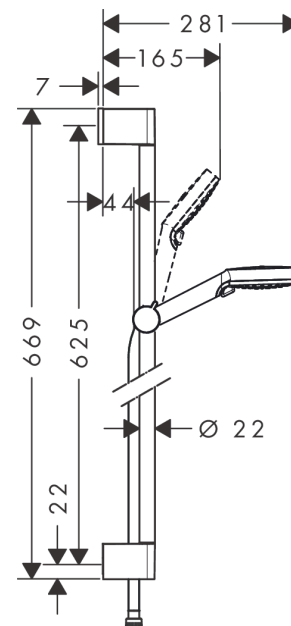

Crometta

Set de ducha Vario EcoSmart con barra de ducha 65 cm

Acabado: **Blanco/Cromo** ref.: **26534400**

Descripción

Características

- Consiste en: teleducha, barra de ducha, flexo de ducha, control deslizante
- Tamaño del rociador 100 mm
- Tipo de chorro: Rain, IntenseRain
- Caudal máximo a 3 bar: 9 l/min
- Perfil de la barra: round
- Longitud de la barra: 669 mm
- Diámetro de la barra: 22 mm

Tecnología

Ilustración del producto

Dibujo a escala

Diagrama de flujo

Los valores de consumo han sido medidos en la práctica con los grifos correspondientes (termostato/mezclador/válvula empotrada).

Crometta
Set de ducha Vario EcoSmart con barra de ducha 65 cm
 Acabado: **Blanco/Cromo** ref.: **26534400**

Vista despiezada

Año de fabricación: >11/21

Crometta

Set de ducha Vario EcoSmart con barra de ducha 65 cm

Acabado: **Blanco/Cromo** ref.: **26534400**

Lista de piezas de recambio

Año de fabricación: >11/21

Posición	Descripción	ref.	CP	UE
1	Embellecedor	95217000	-	1
2	Pieza desuplemento 7 mm	97450000	-	1
3	Soporte	95218000	-	1
4	Set de fijación	96179000	-	1
5	Cursor completo	92366000	-	1
6	Teleducha	26332400	-	1
7	Junta plana con filtro	94246000	-	1
8	Flexo Isiflex'B 1,60 m	28276000	-	1
9	Junta	98058000	-	1