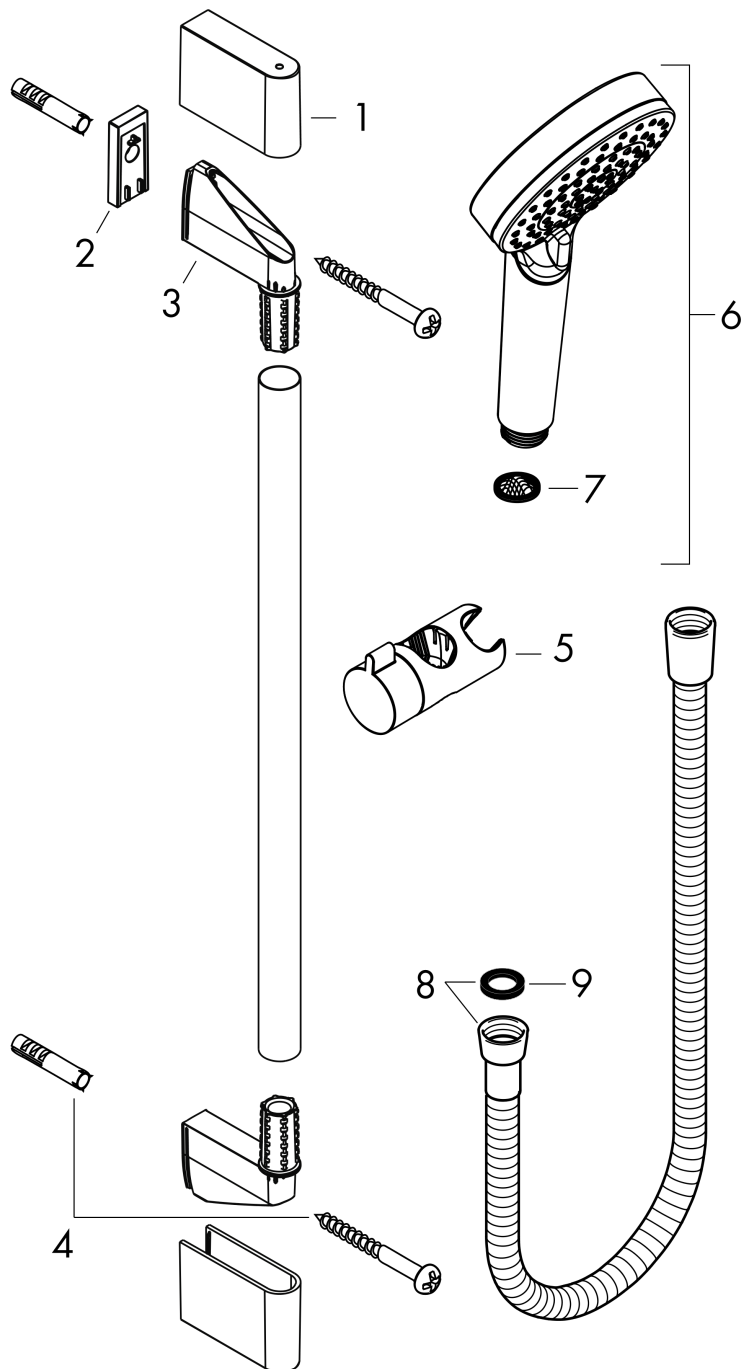

Crometta

Set de ducha Vario EcoSmart con barra de ducha 65 cm

Acabado: **Blanco/Cromo** ref.: **26534400**

Descripción

Características

- Consiste en: teleducha, barra de ducha, flexo de ducha, control deslizante
- Tamaño del rociador 100 mm
- Tipo de chorro: Rain, IntenseRain
- Caudal máximo a 3 bar: 9 l/min
- Perfil de la barra: round
- Longitud de la barra: 669 mm
- Diámetro de la barra: 22 mm

Tecnología

Ilustración del producto

Dibujo a escala

Diagrama de flujo

Los valores de consumo han sido medidos en la práctica con los grifos correspondientes (termostato/mezclador/válvula empotrada).

Crometta
Set de ducha Vario EcoSmart con barra de ducha 65 cm
 Acabado: **Blanco/Cromo** ref.: **26534400**

Vista despiezada

Año de fabricación: >11/21

Crometta

Set de ducha Vario EcoSmart con barra de ducha 65 cm

Acabado: **Blanco/Cromo** ref.: **26534400**

Lista de piezas de recambio

Año de fabricación: >11/21

Posición	Descripción	ref.	CP	UE
1	Embellecedor	95217000	-	1
2	Pieza desuplemento 7 mm	97450000	-	1
3	Soporte	95218000	-	1
4	Set de fijación	96179000	-	1
5	Cursor completo	92366000	-	1
6	Teleducha	26332400	-	1
7	Junta plana con filtro	94246000	-	1
8	Flexo Isiflex'B 1,60 m	28276000	-	1
9	Junta	98058000	-	1