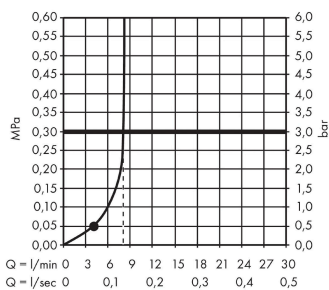

Crometta

Set de ducha 1jet EcoSmart con barra de ducha 65 cm

Acabado: **Blanco/Cromo** ref.: **26535400**

Descripción

Características

- Consiste en: teleducha, barra de ducha, flexo de ducha, control deslizante
- Tamaño del rociador 100 mm
- Tipo de chorro: Rain
- Caudal máximo a 3 bar: 9 l/min
- Perfil de la barra: round
- Longitud de la barra: 669 mm
- Diámetro de la barra: 22 mm

Tecnología

Ilustración del producto

Dibujo a escala

Diagrama de flujo

Los valores de consumo han sido medidos en la práctica con los grifos correspondientes (termostato/mezclador/válvula empotrada).

Crometta
Set de ducha 1jet EcoSmart con barra de ducha 65 cm
 Acabado: **Blanco/Cromo** ref.: **26535400**

Ejemplo de instalación

Crometta

Set de ducha 1jet EcoSmart con barra de ducha 65 cm

Acabado: **Blanco/Cromo** ref.: **26535400**

Vista despiezada

Año de fabricación: >11/21

Crometta**Set de ducha 1jet EcoSmart con barra de ducha 65 cm**Acabado: **Blanco/Cromo** ref.: **26535400****Lista de piezas de recambio**