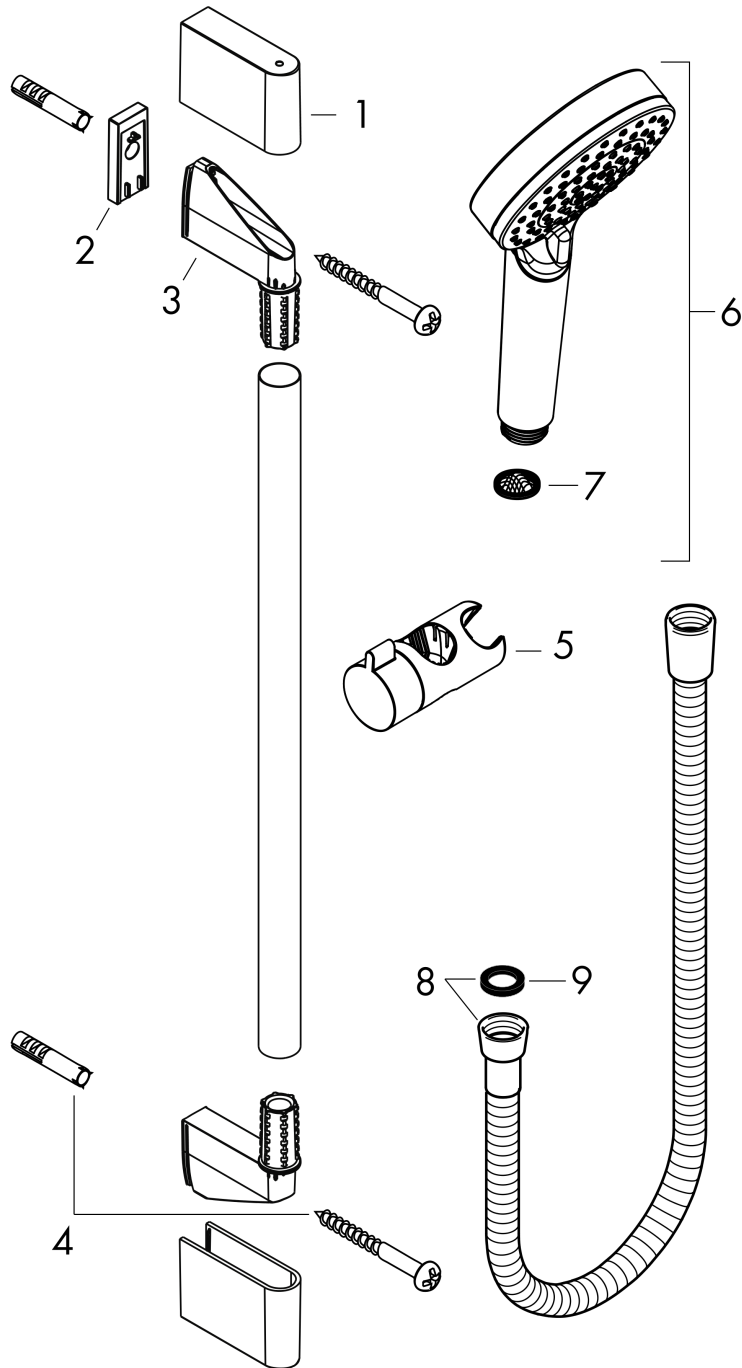

Crometta

Set de ducha 1jet EcoSmart con barra de ducha 65 cm

Acabado: **Blanco/Cromo** ref.: **26535400**

Descripción

Características

- Consiste en: teleducha, barra de ducha, flexo de ducha, control deslizante
- Tamaño del rociador 100 mm
- Tipo de chorro: Rain
- Caudal máximo a 3 bar: 9 l/min
- Perfil de la barra: round
- Longitud de la barra: 669 mm
- Diámetro de la barra: 22 mm

Tecnología

Ilustración del producto

Dibujo a escala

Diagrama de flujo

Los valores de consumo han sido medidos en la práctica con los grifos correspondientes (termostato/mezclador/válvula empotrada).

Crometta
Set de ducha 1jet EcoSmart con barra de ducha 65 cm
 Acabado: **Blanco/Cromo** ref.: **26535400**

Ejemplo de instalación

Crometta

Set de ducha 1jet EcoSmart con barra de ducha 65 cm

Acabado: **Blanco/Cromo** ref.: **26535400**

Vista despiezada

Año de fabricación: >11/21

Crometta**Set de ducha 1jet EcoSmart con barra de ducha 65 cm**Acabado: **Blanco/Cromo** ref.: **26535400****Lista de piezas de recambio**

Año de fabricación: >11/21

Posición	Descripción	ref.	CP	UE
1	Embellecedor	95217000	12,34 €	1
2	Pieza desuplemento 7 mm	97450000	-	1
3	Soporte	95218000	9,08 €	1
4	Set de fijación	96179000	12,34 €	1
5	Cursor completo	92366000	38,96 €	1
6	Teleducha	26331400	-	1
7	Junta plana con filtro	94246000	3,51 €	1
8	Flexo Isiflex'B 1,60 m	28276000	-	1
9	Junta	98058000	3,51 €	1