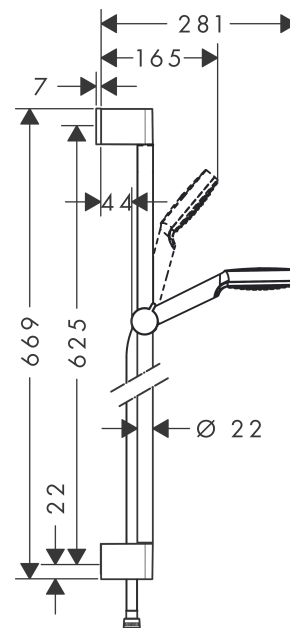

Crometta

Set de ducha 1jet EcoSmart con barra de ducha 65 cm

Acabado: **Blanco/Cromo** ref.: **26535400**

Descripción

Características

- Consiste en: teleducha, barra de ducha, flexo de ducha, control deslizante
- Tamaño del rociador 100 mm
- Tipo de chorro: Rain
- Caudal máximo a 3 bar: 9 l/min
- Perfil de la barra: round
- Longitud de la barra: 669 mm
- Diámetro de la barra: 22 mm

Tecnología

Ilustración del producto

Dibujo a escala

Diagrama de flujo

Los valores de consumo han sido medidos en la práctica con los grifos correspondientes (termostato/mezclador/válvula empotrada).

Crometta
Set de ducha 1jet EcoSmart con barra de ducha 65 cm
 Acabado: **Blanco/Cromo** ref.: **26535400**

Ejemplo de instalación

Crometta

Set de ducha 1jet EcoSmart con barra de ducha 65 cm

Acabado: **Blanco/Cromo** ref.: **26535400**

Vista despiezada

Año de fabricación: >11/21

Crometta**Set de ducha 1jet EcoSmart con barra de ducha 65 cm**Acabado: **Blanco/Cromo** ref.: **26535400****Lista de piezas de recambio**

Año de fabricación: >11/21

Posición	Descripción	ref.	CP	UE
1	Embellecedor	95217000	12,34 €	1
2	Pieza desuplemento 7 mm	97450000	-	1
3	Soporte	95218000	9,08 €	1
4	Set de fijación	96179000	12,34 €	1
5	Cursor completo	92366000	38,96 €	1
6	Teleducha	26331400	-	1
7	Junta plana con filtro	94246000	3,51 €	1
8	Flexo Isiflex'B 1,60 m	28276000	-	1
9	Junta	98058000	3,51 €	1