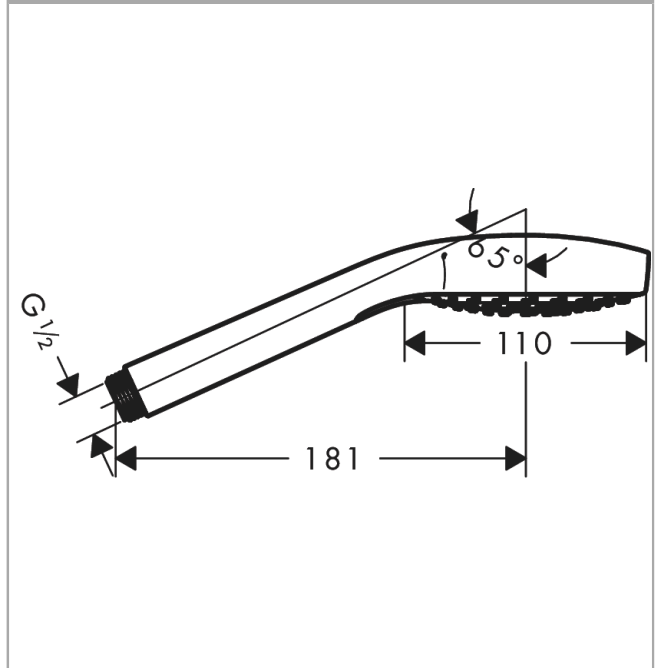

Croma Select S Teleducha Vario

Acabado: **Blanco/Cromo** ref.: **26802400**

Descripción

Características

- Tamaño del rociador: 110 mm
- Tipo de chorro: Rain, IntenseRain, Turbo Rain
- Cómoda selección del chorro mediante botón Select
- Caudal máximo a 3 bar: 14,7 l/min
- Sistema antical QuickClean

Tecnología

Ilustración del producto

Dibujo a escala

Diagrama de flujo

Los valores de consumo han sido medidos en la práctica con los grifos correspondientes (termostato/mezclador/válvula empotrada).

Croma Select S
Teleducha Vario
 Acabado: **Blanco/Cromo** ref.: **26802400**

Vista despiezada

Año de fabricación: >07/15

Croma Select S
Teleducha Vario
 Acabado: **Blanco/Cromo** ref.: **26802400**

Lista de piezas de recambio

Año de fabricación: >07/15

Posición	Descripción	ref.	CP	UE
1	Filtro	92672000	5,81 €	1
2	Junta	98058000	3,51 €	1