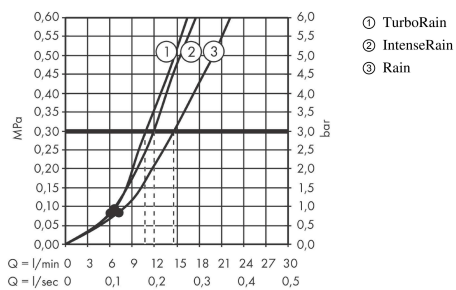

Croma Select S Teleducha Vario

Acabado: **Blanco/Cromo** ref.: **26802400**

Descripción

Características

- Tamaño del rociador: 110 mm
- Tipo de chorro: Rain, IntenseRain, Turbo Rain
- Cómoda selección del chorro mediante botón Select
- Caudal máximo a 3 bar: 14,7 l/min
- Sistema antical QuickClean

Tecnología

Ilustración del producto

Dibujo a escala

Diagrama de flujo

Los valores de consumo han sido medidos en la práctica con los grifos correspondientes (termostato/mezclador/válvula empotrada).

Croma Select S
Teleducha Vario
 Acabado: **Blanco/Cromo** ref.: **26802400**