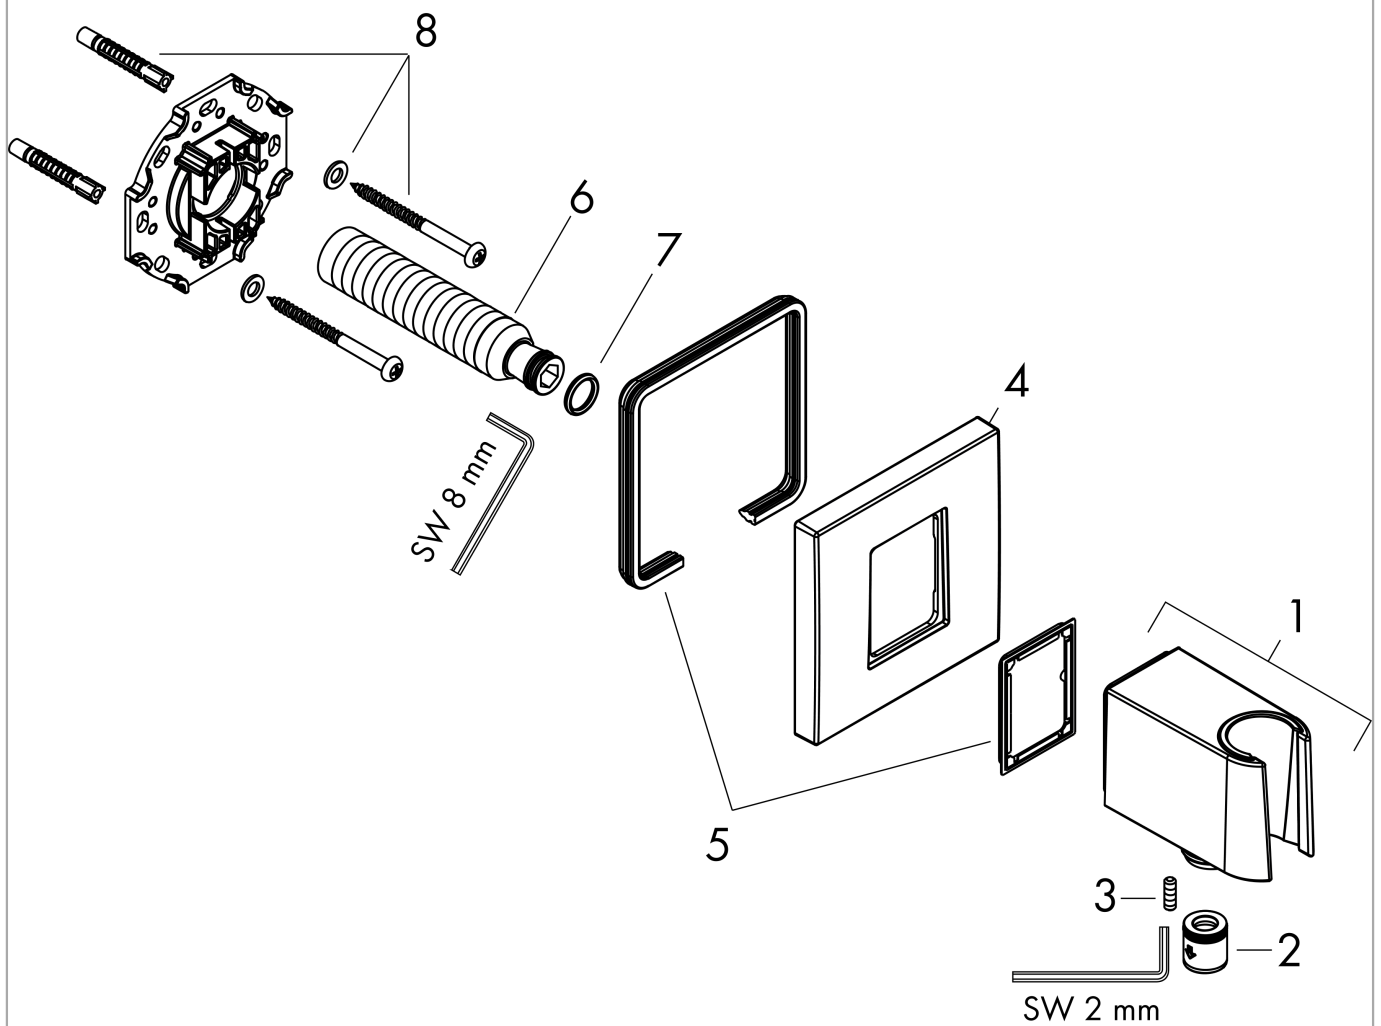

FixFit E

FixFit E Toma de agua con soporte de ducha

Acabado: **Cromo** ref.: **26889000**

Descripción

Características

- Consiste en: conexión a pared, embellecedor
- Modelo: carcasa sintética y conducto de agua interno sintético
- Posición de sujeción fija
- Para todas las teleduchas hansgrohe
- Con válvula antirretorno
- Tipo de conexión: G 1/2

Ilustración del producto

Dibujo a escala

FixFit E
FixFit E Toma de agua con soporte de ducha
 Acabado: **Cromo** ref.: **26889000**

Vista despiezada

Año de fabricación: >06/22

FixFit E

FixFit E Toma de agua con soporte de ducha

Acabado: **Cromo** ref.: **26889000**

Lista de piezas de recambio

Año de fabricación: **>06/22**

Posición	Descripción	ref.	CP	UE
1	Soporte para teleducha	94695000	-	1
2	Set de válvula antirretorno DW 15	94074000	-	1
3	null	93841000	-	1
4	Junta	94694000	-	1
5	Florón	94693000	-	1
6	Racor G½	98933000	-	1
7	Junta toroidal 11x2	98127000	-	1
8	Set de fijación	96179000	-	1