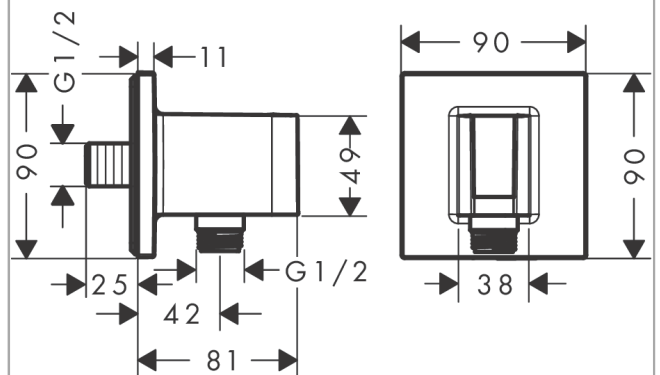

FixFit E

FixFit E Toma de agua con soporte de ducha

Acabado: **Cromo** ref.: **26889000**

Descripción

Características

- Consiste en: conexión a pared, embellecedor
- Modelo: carcasa sintética y conducto de agua interno sintético
- Posición de sujeción fija
- Para todas las teleduchas hansgrohe
- Con válvula antirretorno
- Tipo de conexión: G 1/2

Ilustración del producto

Dibujo a escala

FixFit E
FixFit E Toma de agua con soporte de ducha
 Acabado: **Cromo** ref.: **26889000**

Vista despiezada

Año de fabricación: >06/22

FixFit E

FixFit E Toma de agua con soporte de ducha

Acabado: **Cromo** ref.: **26889000**

Lista de piezas de recambio

Año de fabricación: **>06/22**

Posición	Descripción	ref.	CP	UE
1	Soporte para teleducha	94695000	-	1
2	Set de válvula antirretorno DW 15	94074000	-	1
3	null	93841000	-	1
4	Junta	94694000	-	1
5	Florón	94693000	-	1
6	Racor G½	98933000	-	1
7	Junta toroidal 11x2	98127000	-	1
8	Set de fijación	96179000	-	1